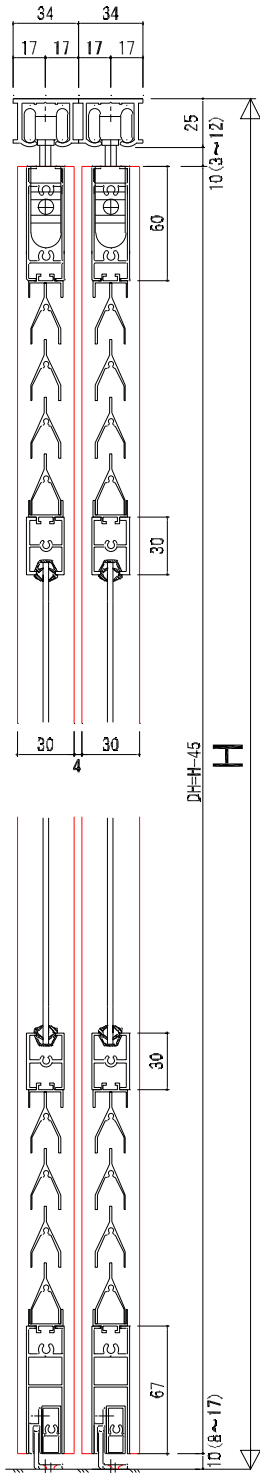

納まり参考図 上吊りタイプ

4枚引違 40框・55框 ガラリ仕様

ガイド仕様