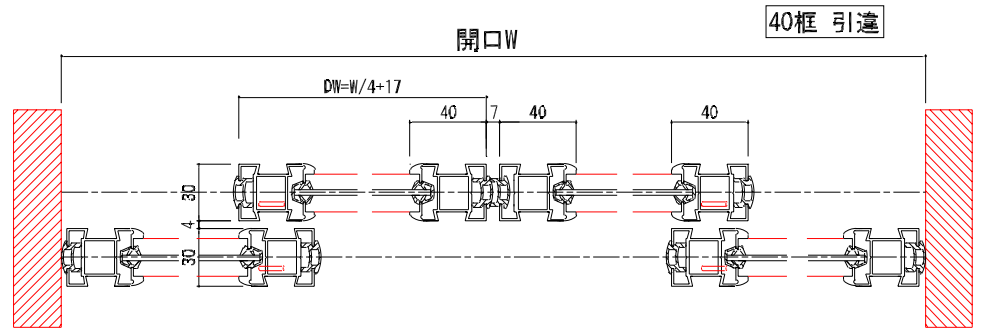

納まり参考図 上吊りタイプ

4枚引違 40框・55框 ガラリ仕様

ガイド仕様