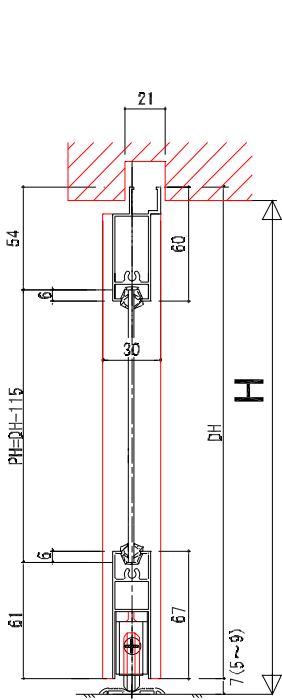

納まり参考図 7分溝Vレールタイプ

1枚引込 40框・55框

2枚引違 2枚引込