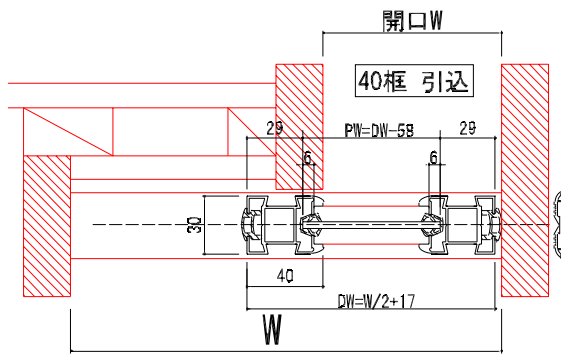

納まり参考図 7分溝Vレールタイプ

1枚引込 40框・55框

2枚引違 2枚引込