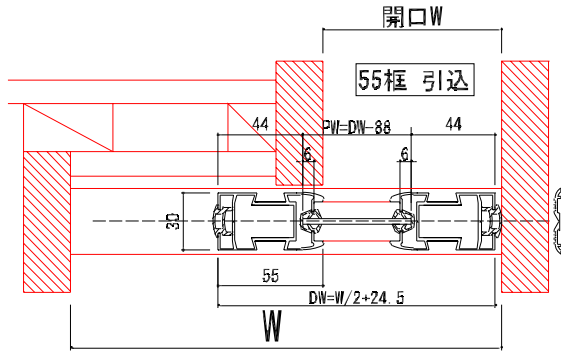

納まり参考図 7分溝Vレールタイプ

1枚引込 40框・55框

2枚引違 2枚引込