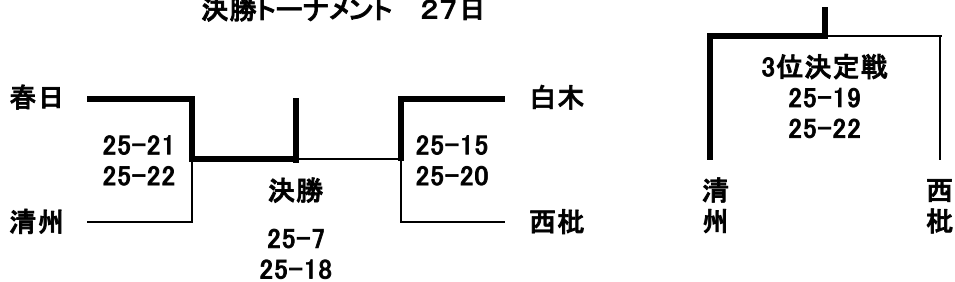

# 平成26年度西春日井支所春季大会バレーボール女子の部最終結果

予選リーグ 26日  
Aリーグ

	春日	熊野	白木	豊山	勝	負	得セット率	得失点差	順位
春日		○ 25-16 25-8	○ 25-21 25-9	○ 25-13 25-18	3	0			1
熊野	A5		× 16-25 17-25	× 12-25 16-25	0	3			4
白木	A3	A2		○ 25-22 17-25 25-17	2	1			2
豊山	A1	A4	A6		1	2			3

Bリーグ

	西枇	清洲	師勝	西春	勝	負	得セット率	得失点差	順位
西枇		○ 27-25 26-24	○ 25-21 25-17	○ 25-21 24-26 25-22	3	0			1
清洲	B5		○ 25-10 25-19	○ 25-21 25-14	2	1			2
師勝	B3	B2		× 21-25 25-5 21-25	0	3			4
西春	B1	B4	B6		1	2			3

決勝トーナメント 27日