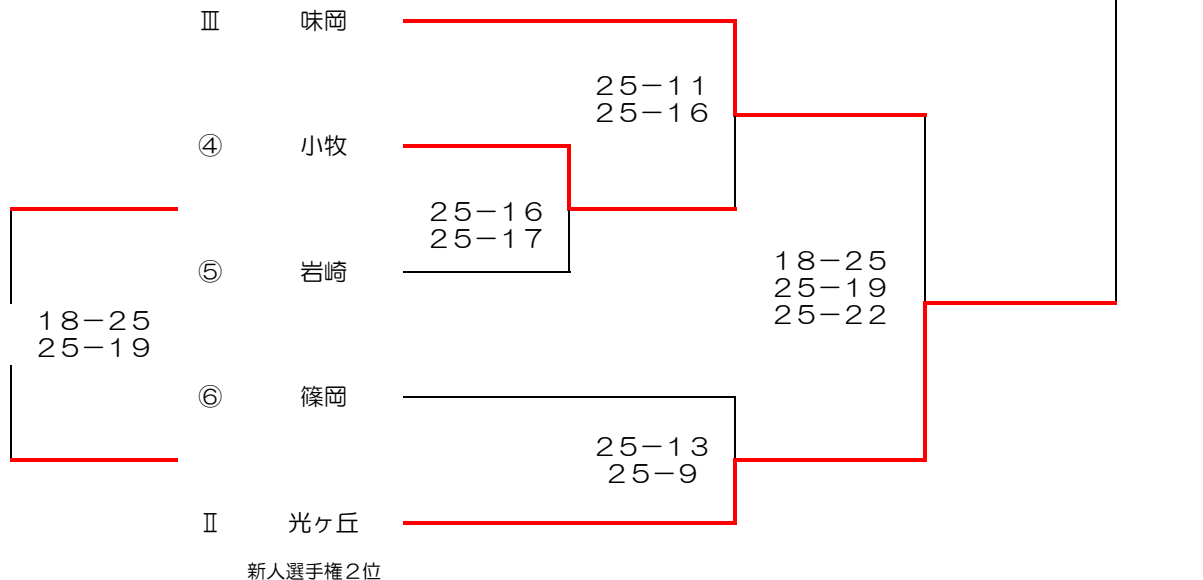

第23回クリスマスカップ 男子の部

【男子】

12月21日(土) 岩崎中学校

新人選手権1位

新人選手権3位

新人選手権2位

優勝 小牧市立応時中学校
 準優勝 小牧市立光ヶ丘中学校
 第3位 小牧市立桃陵中学校

第23回クリスマスカップ 女子の部

【女子】

12月21日（土） 北里中学校

新人選手権1位

新人選手権3位

新人選手権2位

優勝 小牧市立小牧中学校
 準優勝 小牧市立小牧西中学校
 第3位 小牧市立味岡中学校