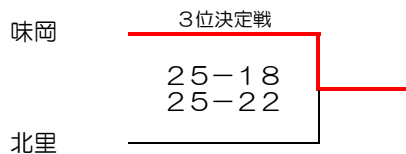

【女子】

12月21日（土） 北里中学校

新人選手権1位

新人選手権3位

新人選手権2位

優勝 小牧市立小牧中学校
 準優勝 小牧市立小牧西中学校
 第3位 小牧市立味岡中学校