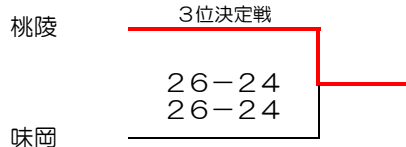

第23回クリスマスカップ 男子の部

【男子】

12月21日(土) 岩崎中学校

新人選手権1位

新人選手権3位

新人選手権2位

優勝 小牧市立応時中学校
 準優勝 小牧市立光ヶ丘中学校
 第3位 小牧市立桃陵中学校

第23回クリスマスカップ 女子の部