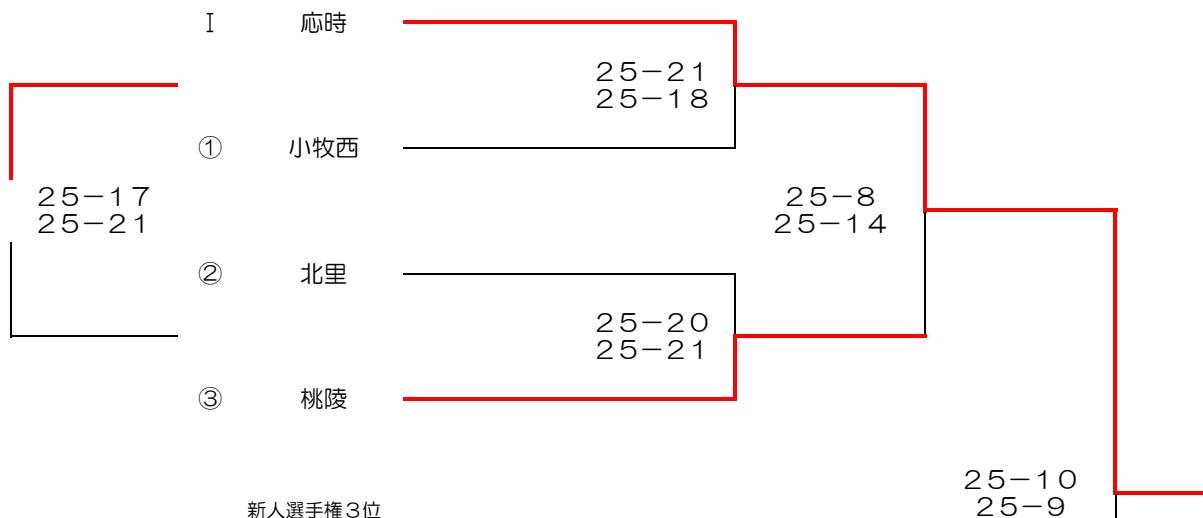

第23回クリスマスカップ 男子の部

【男子】

12月21日(土) 岩崎中学校

新人選手権1位

新人選手権3位

新人選手権2位

優勝 小牧市立応時中学校
 準優勝 小牧市立光ヶ丘中学校
 第3位 小牧市立桃陵中学校

第23回クリスマスカップ 女子の部

【女子】

12月21日（土） 北里中学校

新人選手権1位

新人選手権3位

新人選手権2位

優勝 小牧市立小牧中学校
 準優勝 小牧市立小牧西中学校
 第3位 小牧市立味岡中学校