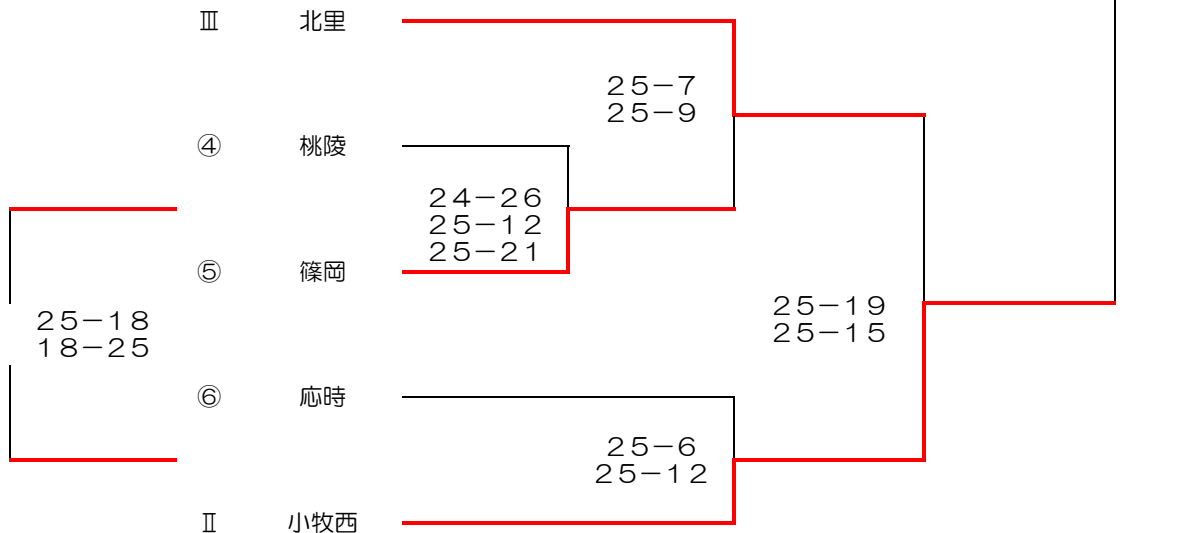

第23回クリスマスカップ 男子の部

【男子】

12月21日(土) 岩崎中学校

新人選手権1位

新人選手権3位

新人選手権2位

優勝 小牧市立応時中学校
 準優勝 小牧市立光ヶ丘中学校
 第3位 小牧市立桃陵中学校

第23回クリスマスカップ 女子の部

【女子】

12月21日（土） 北里中学校

新人選手権1位

新人選手権3位

新人選手権2位

優勝 小牧市立小牧中学校
 準優勝 小牧市立小牧西中学校
 第3位 小牧市立味岡中学校