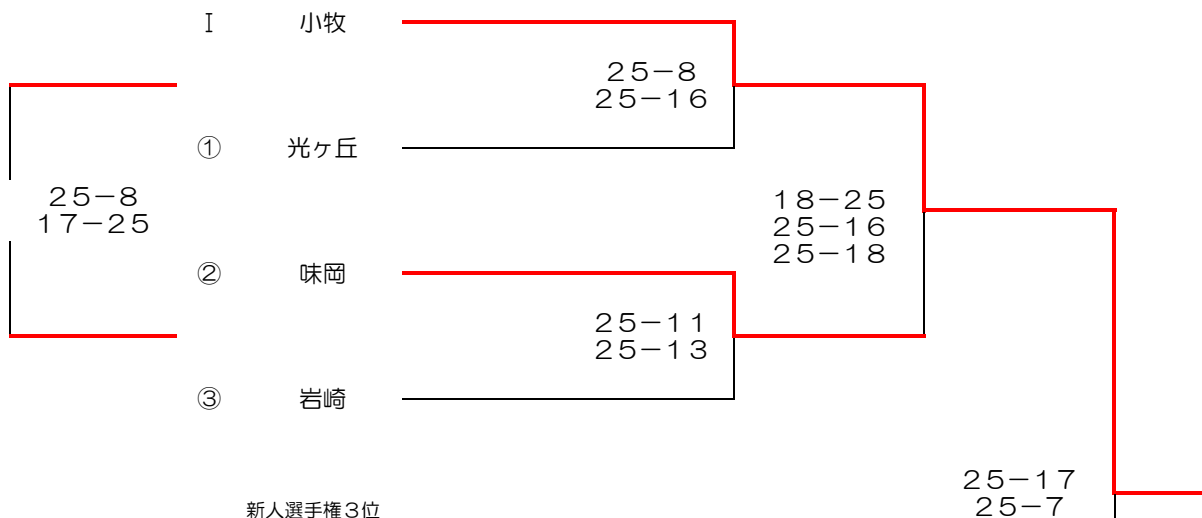

第23回クリスマスカップ 女子の部

【女子】

12月21日（土） 北里中学校

新人選手権1位

新人選手権3位