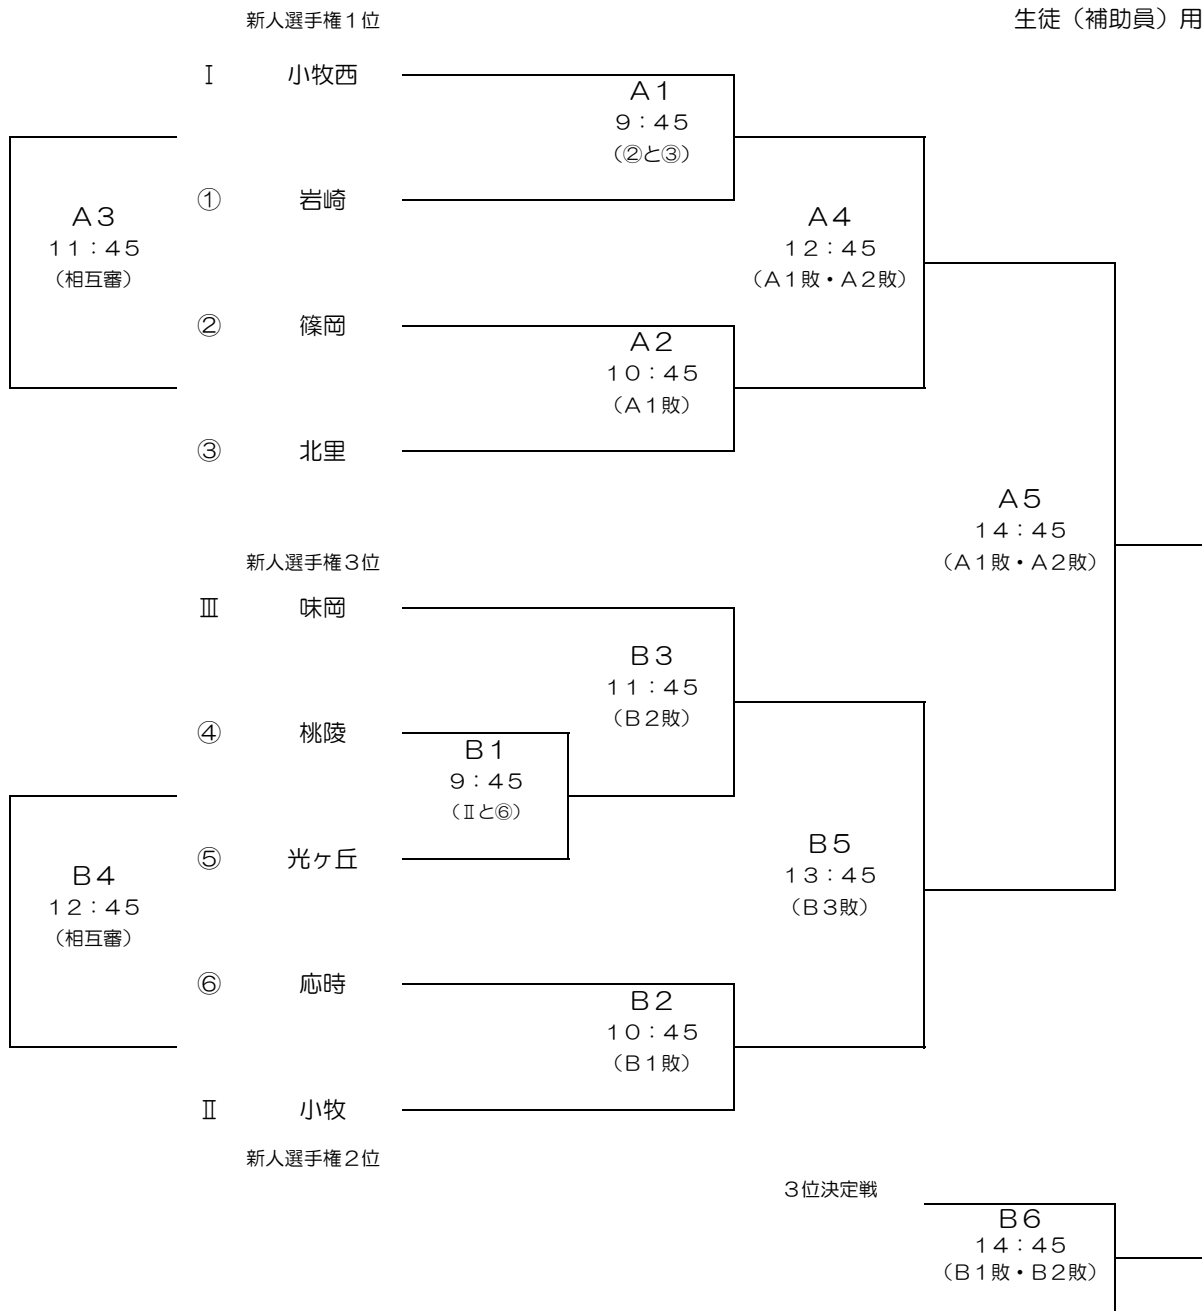

## 第22回クリスマスカップ 男子の部

【男子】

12月15日(土) 岩崎中学校

生徒(補助員)用

● 設定時間は試合の進行により、前後することがあります。

# 第22回クリスマスカップ 女子の部

【女子】

12月15日(土) 北里中学校

生徒(補助員)用

● 設定時間は試合の進行により、前後することがあります。