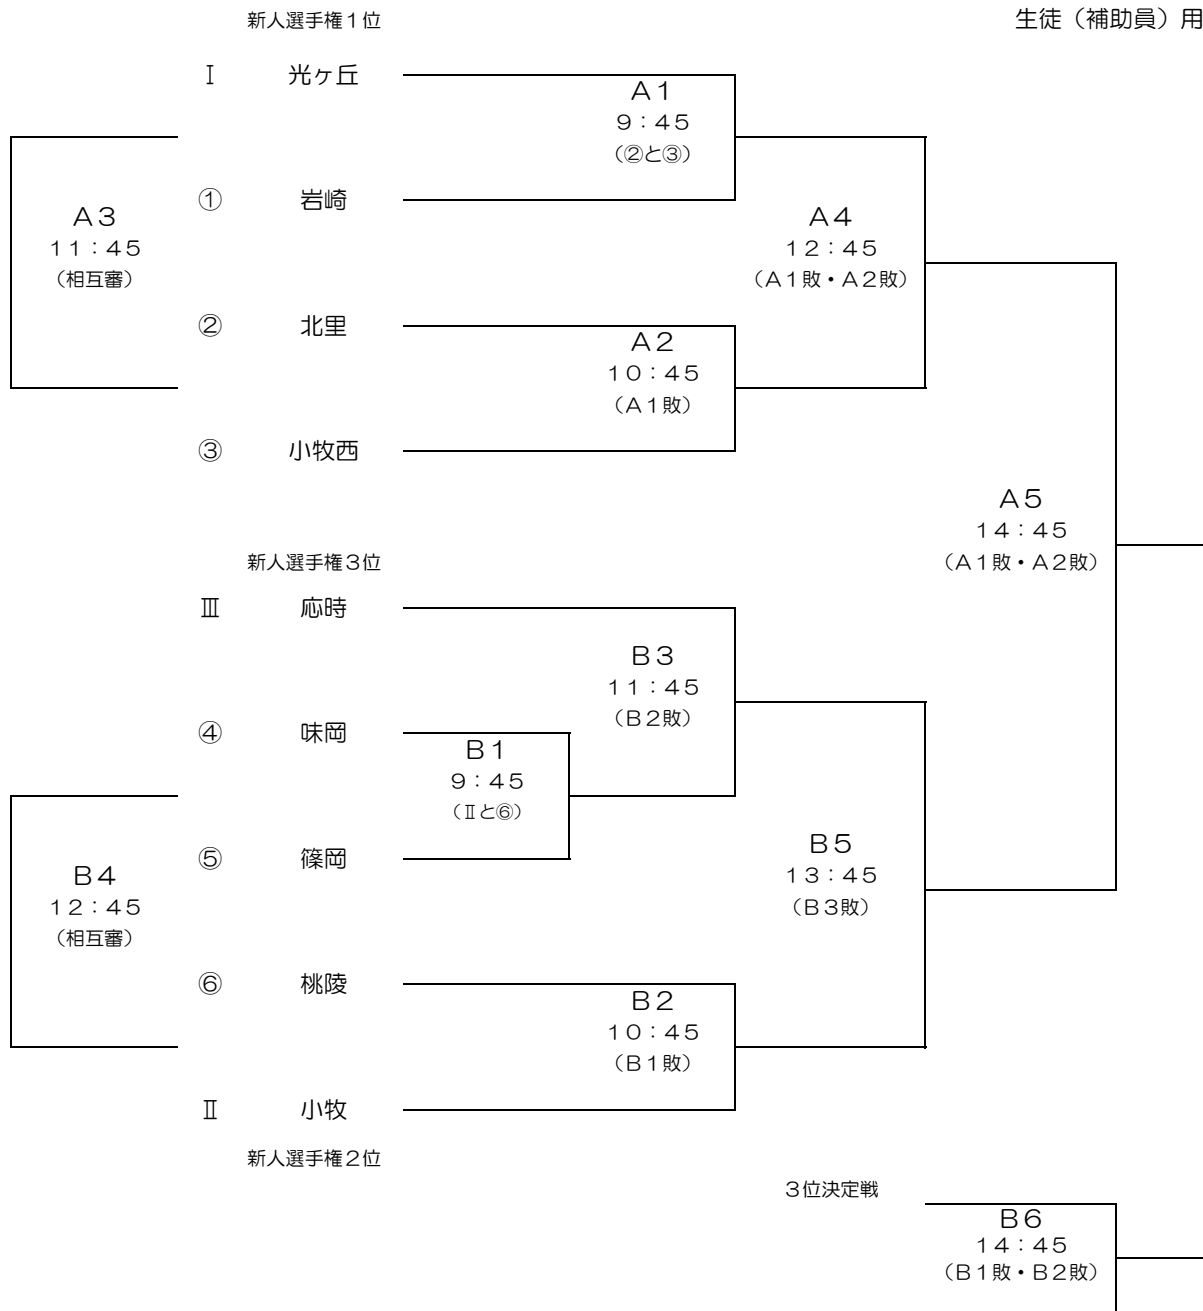

## 第22回クリスマスカップ 男子の部

【男子】

12月15日(土) 岩崎中学校

生徒(補助員)用

● 設定時間は試合の進行により、前後することがあります。

# 第22回クリスマスカップ 女子の部

【女子】

12月15日(土) 北里中学校

生徒(補助員)用

● 設定時間は試合の進行により、前後することがあります。