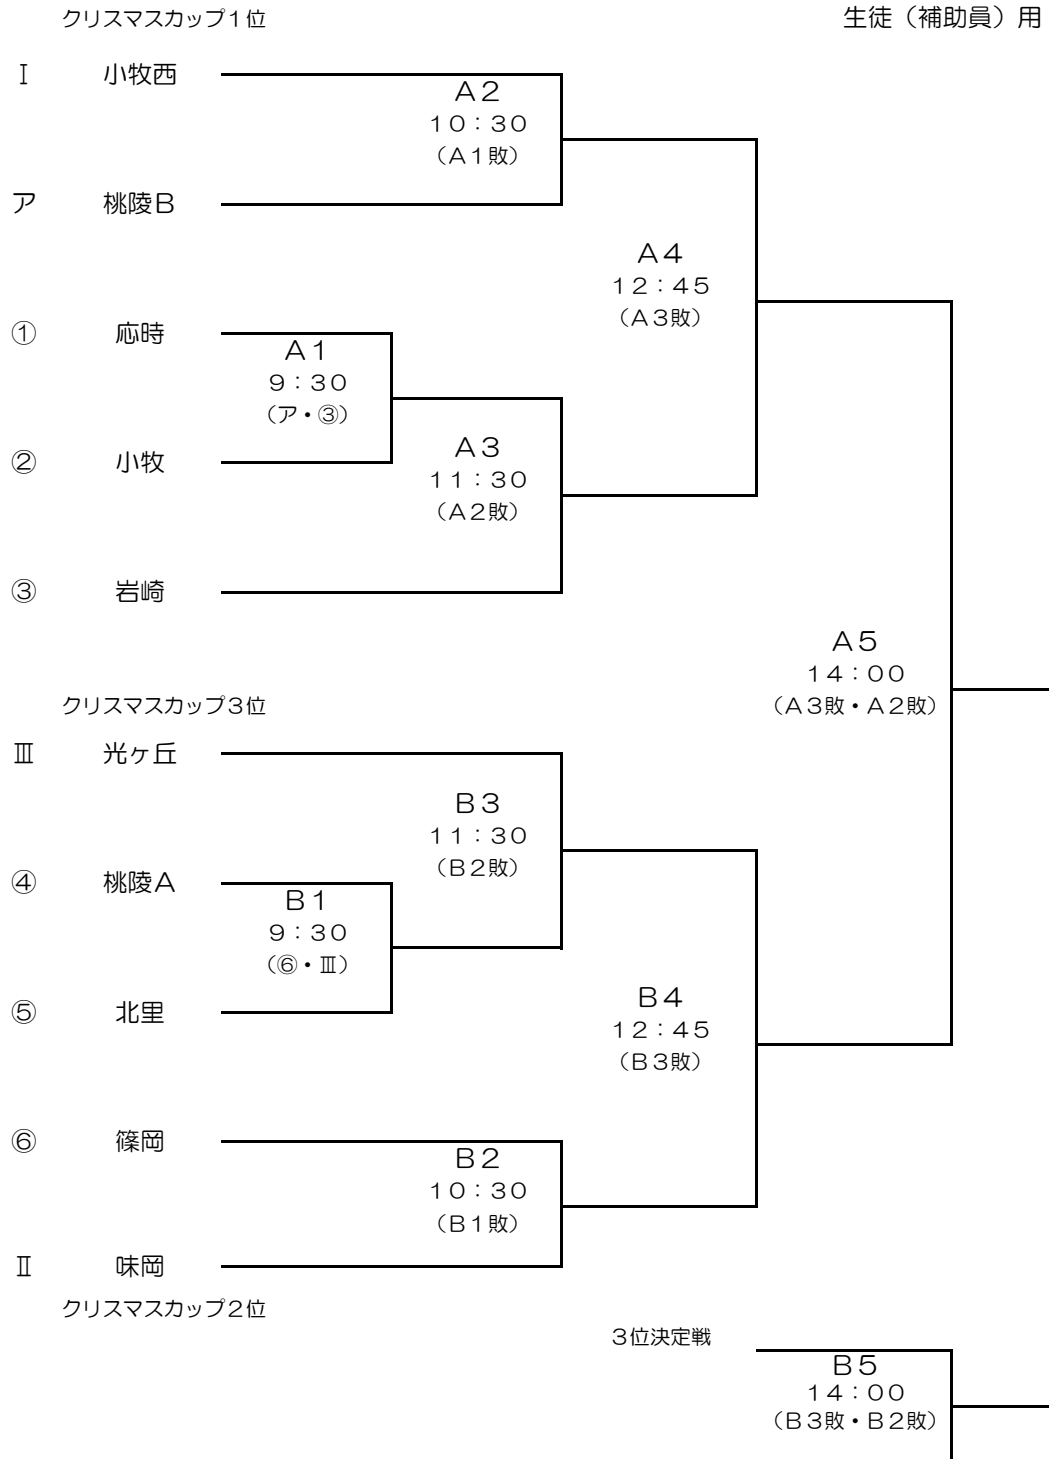

小牧市民体育大会 バレーボール競技（中学の部）

【男子】

4月30日（月・振替休日） 応時中学校

生徒（補助員）用

● 設定時間は試合の進行により、前後することがあります。

小牧市民体育大会 バレーボール競技（中学の部）

【女子】

4月30日（月・振替休日） 小牧中学校