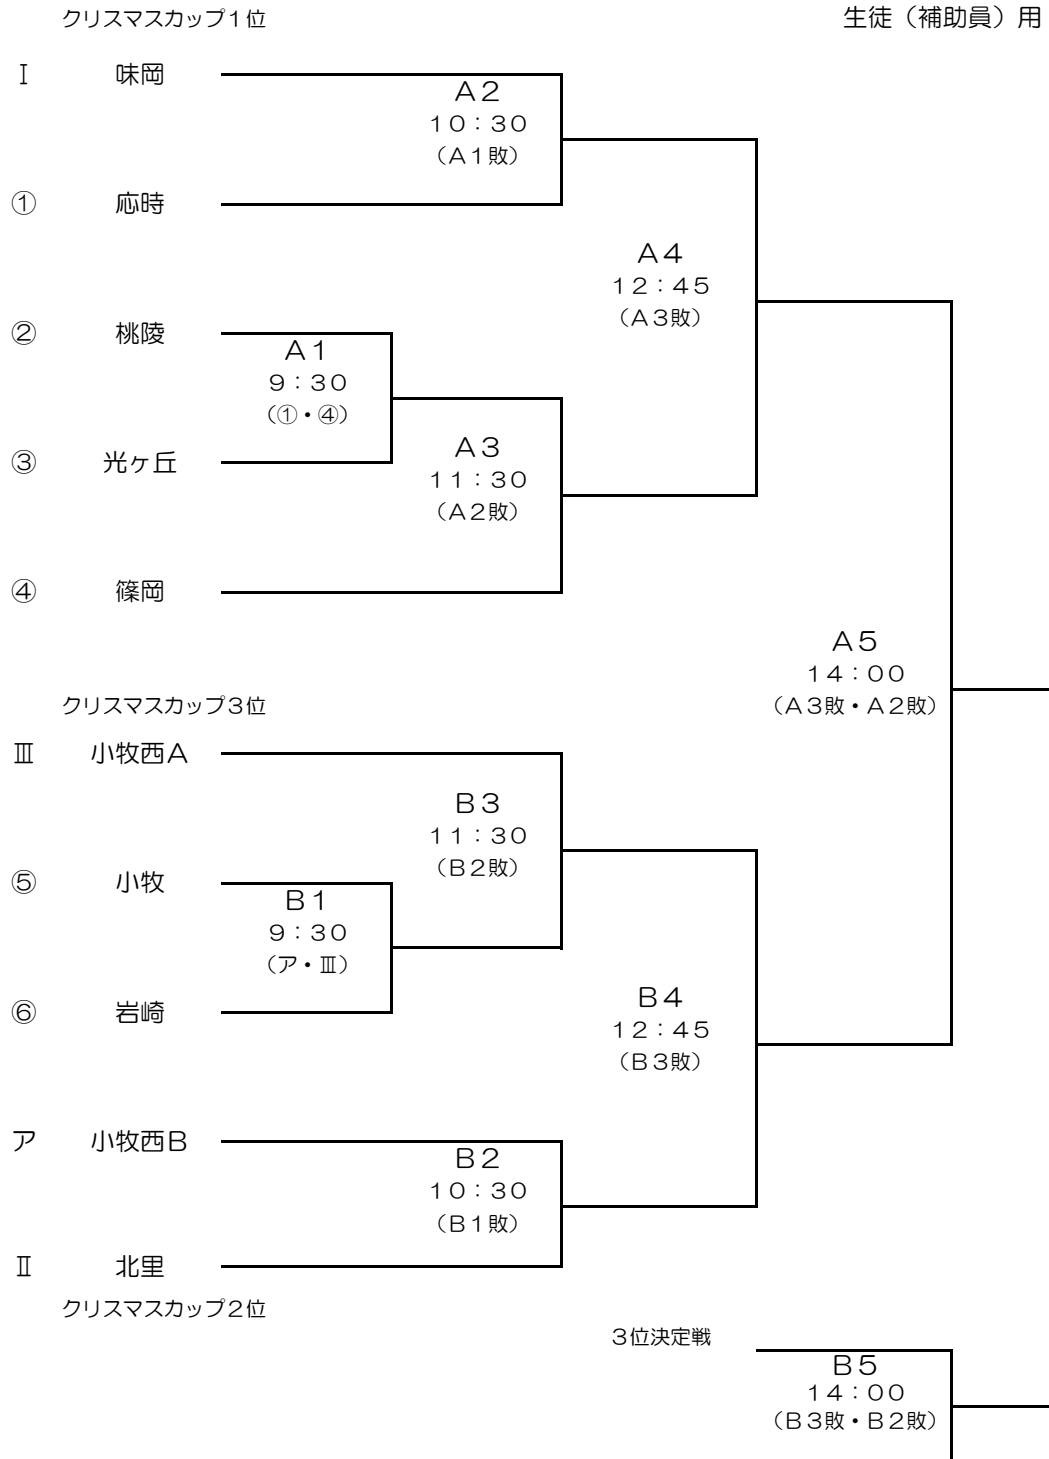

小牧市民体育大会 バレーボール競技（中学の部）

【女子】

4月30日（月・振替休日） 小牧中学校

生徒（補助員）用

● 設定時間は試合の進行により、前後することがあります。