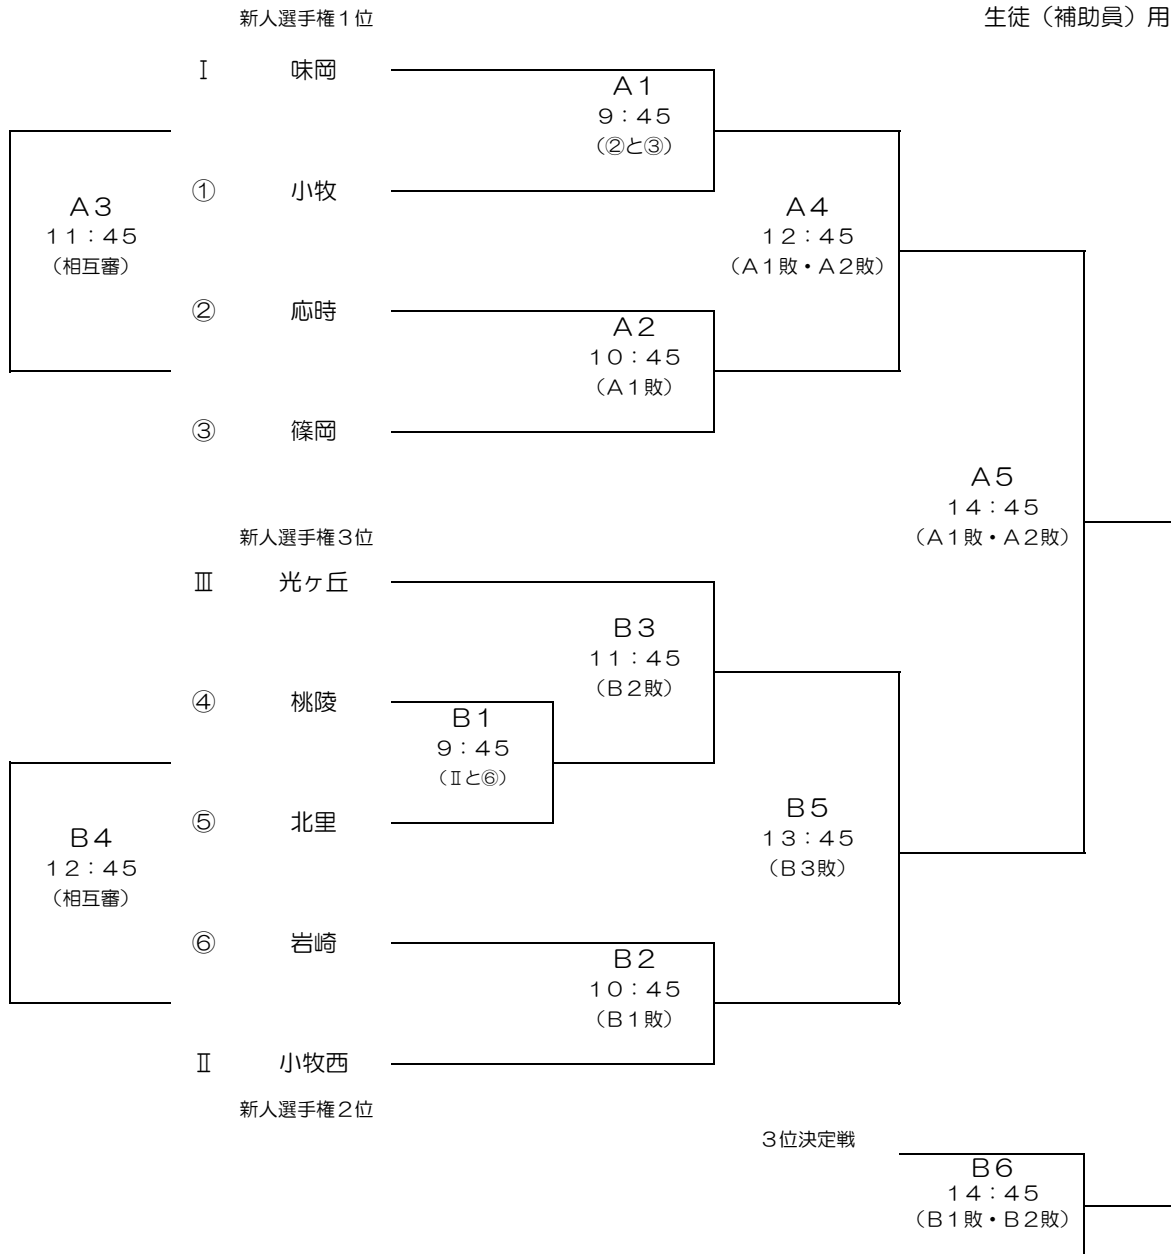

第21回クリスマスカップ 女子の部

【女子】

12月16日(土) 北里中学校

生徒(補助員)用

● 設定時間は試合の進行により、前後することがあります。