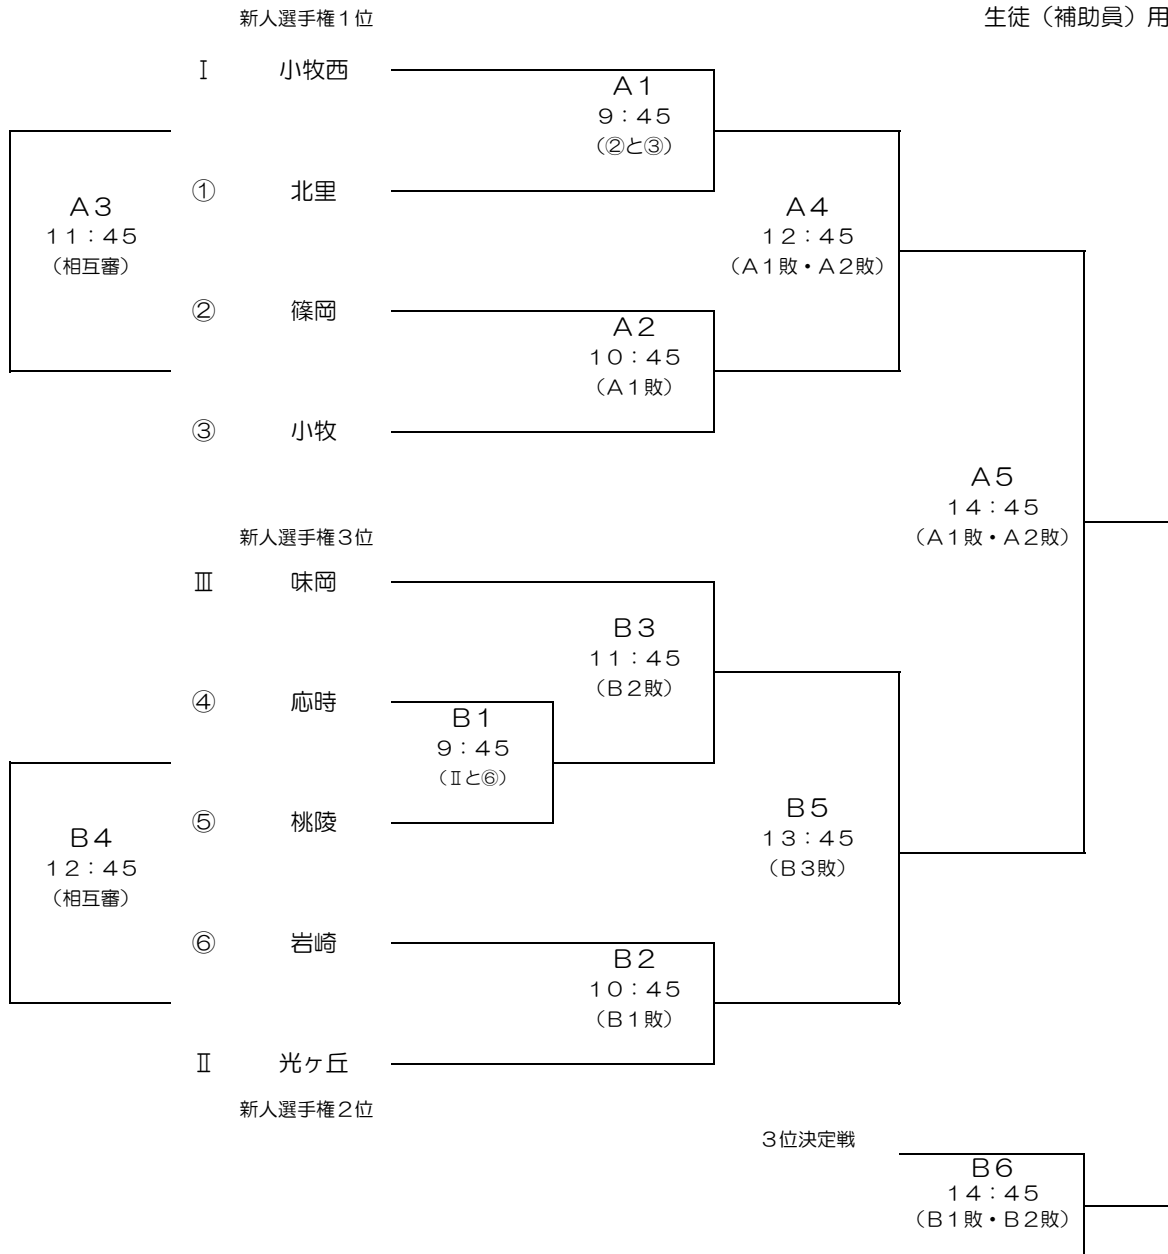

第21回クリスマスカップ 男子の部

【男子】

12月16日(土) 岩崎中学校

生徒(補助員)用

● 設定時間は試合の進行により、前後することがあります。

第21回クリスマスカップ 女子の部

【女子】

12月16日(土) 北里中学校