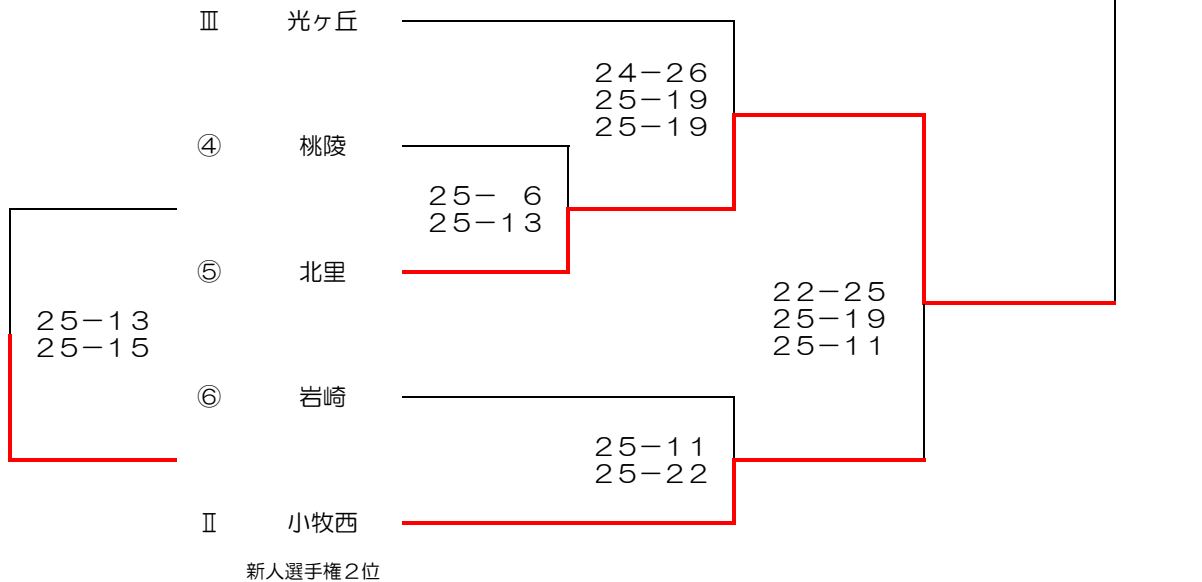

第21回クリスマスカップ 女子の部

【女子】

12月16日(土) 北里中学校

新人選手権1位

新人選手権3位

新人選手権2位

優勝 小牧市立味岡中学校
準優勝 小牧市立北里中学校
第3位 小牧市立小牧西中学校