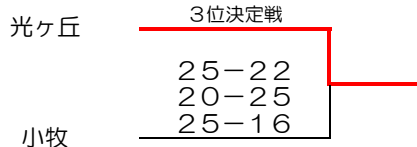

第21回クリスマスカップ 男子の部

【男子】

12月16日(土) 岩崎中学校

新人選手権1位

新人選手権3位

新人選手権2位

優勝 小牧市立小牧西中学校
 準優勝 小牧市立味岡中学校
 第3位 小牧市立光ヶ丘中学校

第21回クリスマスカップ 女子の部