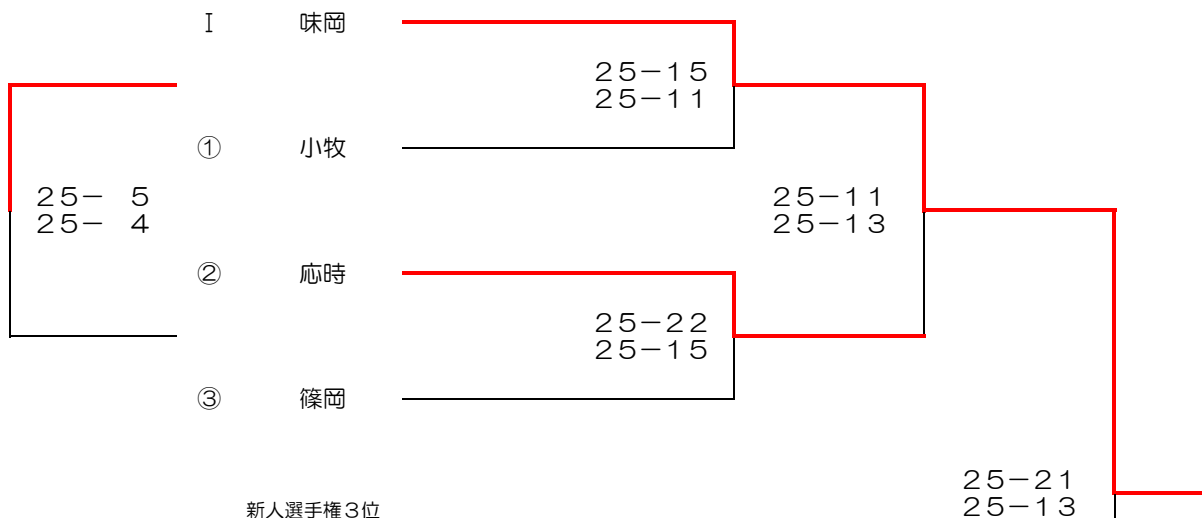

第21回クリスマスカップ 女子の部

【女子】

12月16日(土) 北里中学校

新人選手権1位

新人選手権3位