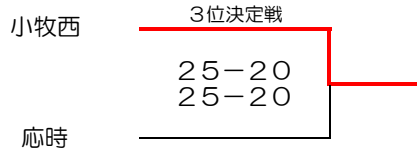

【女子】

12月16日(土) 北里中学校

新人選手権1位

新人選手権3位

新人選手権2位

優勝 小牧市立味岡中学校
 準優勝 小牧市立北里中学校
 第3位 小牧市立小牧西中学校