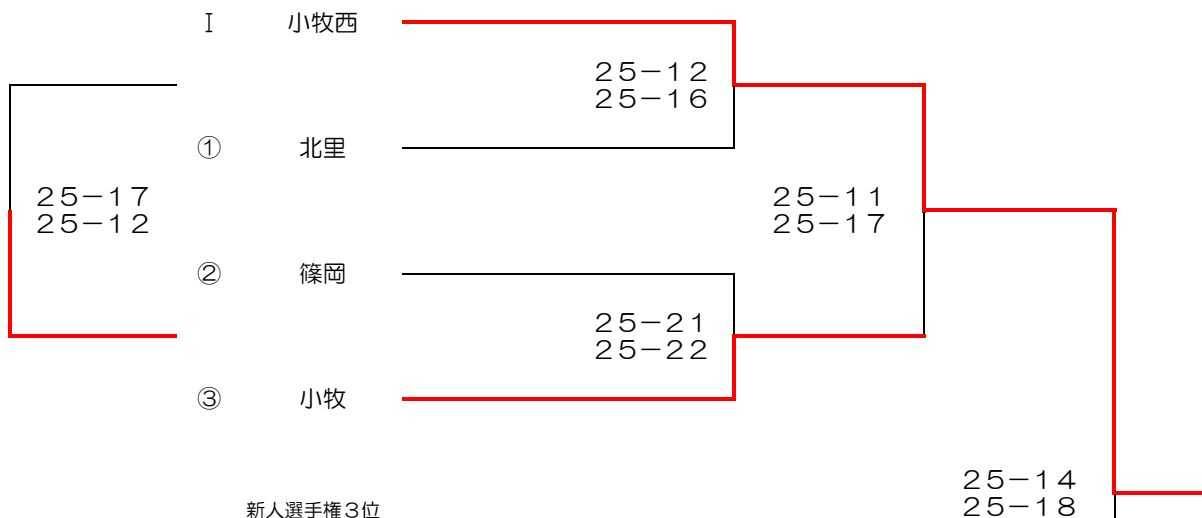

第21回クリスマスカップ 男子の部

【男子】

12月16日(土) 岩崎中学校

新人選手権1位

新人選手権3位

新人選手権2位

優勝 小牧市立小牧西中学校
 準優勝 小牧市立味岡中学校
 第3位 小牧市立光ヶ丘中学校

第21回クリスマスカップ 女子の部