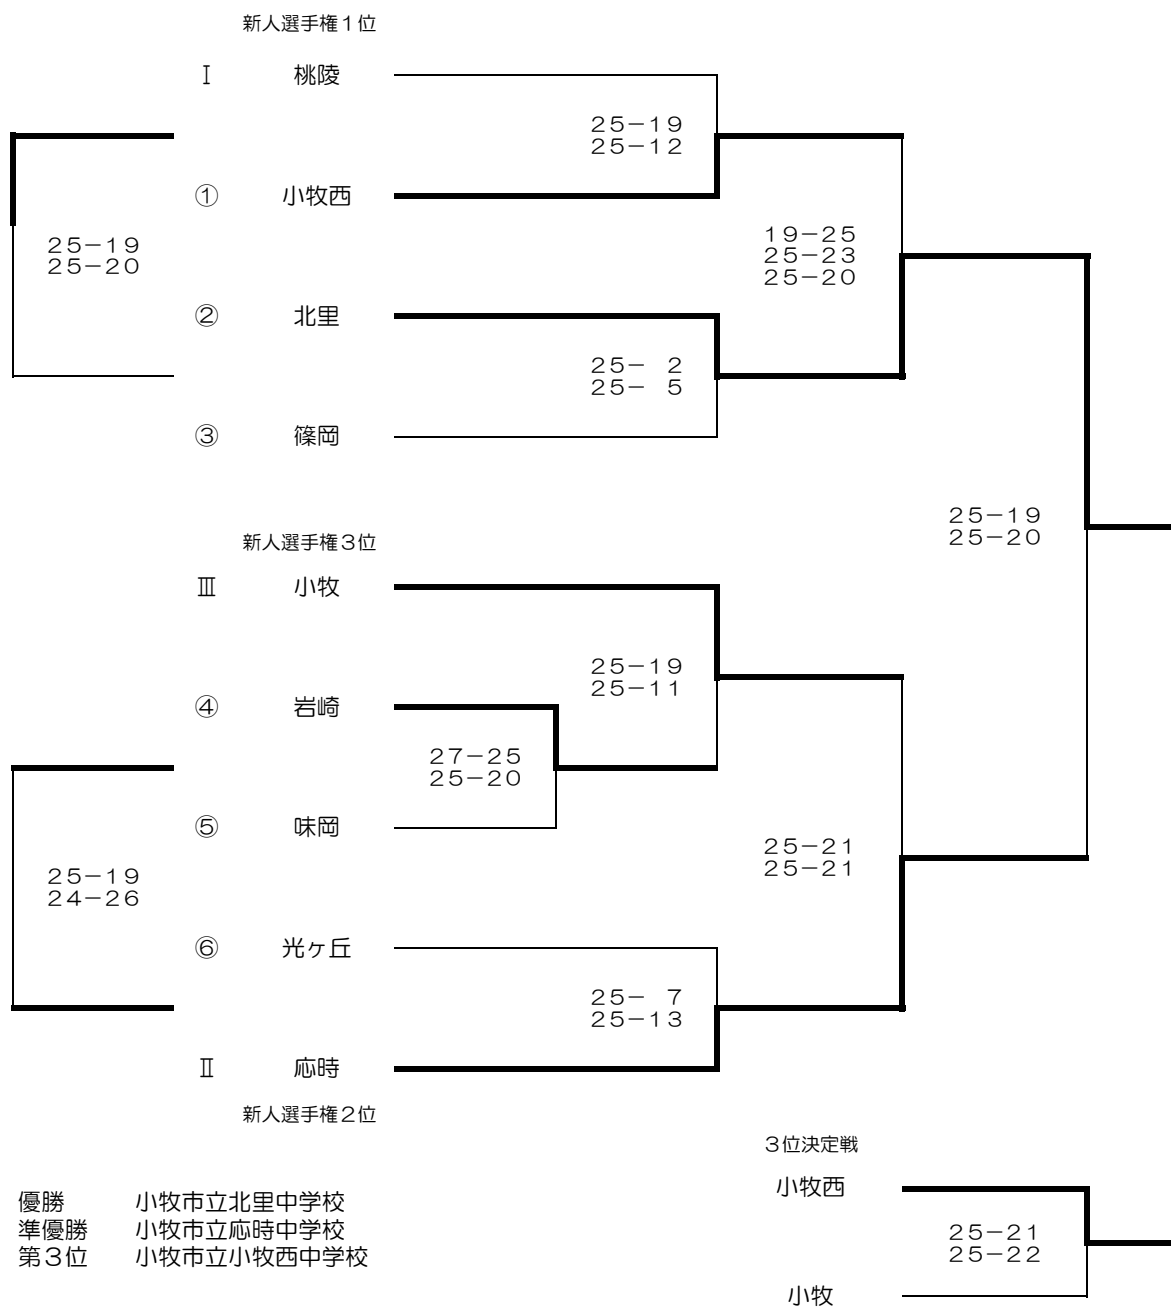

第20回クリスマスカップ 男子の部

【男子】

12月17日(土) 桃陵中学校

第20回クリスマスカップ 女子の部

【女子】

12月17日(土) 北里中学校