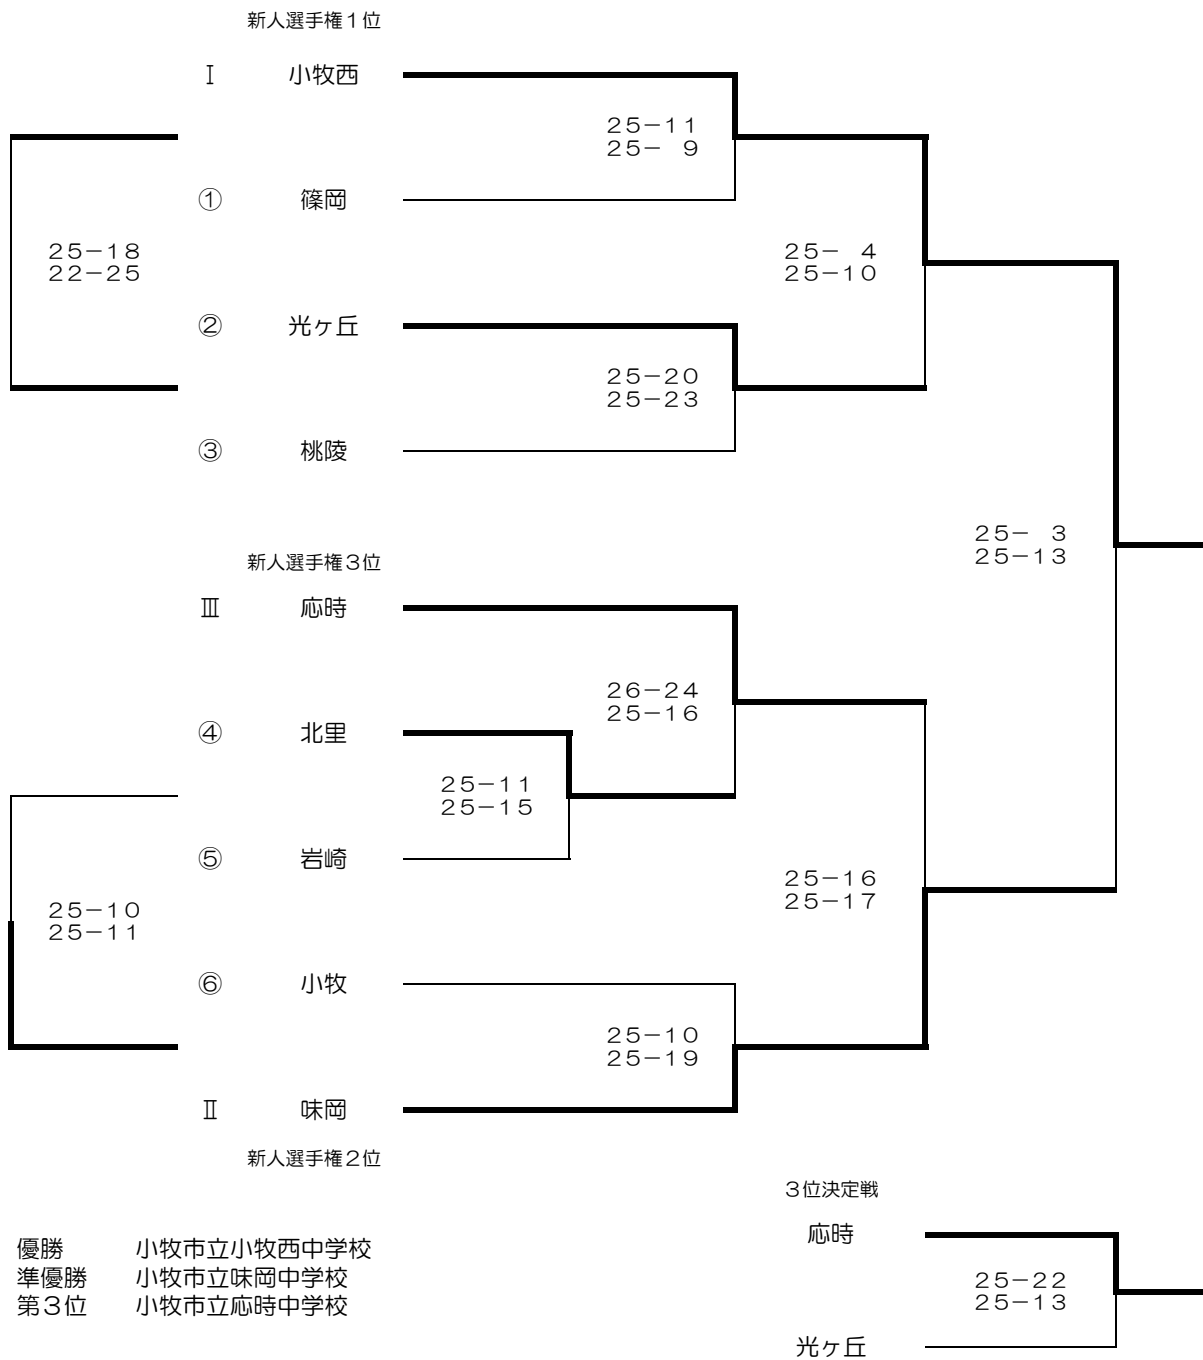

# 第19回クリスマスカップ 男子の部

【男子】

12月19日(土) 岩崎中学校

# 第19回クリスマスカップ 女子の部

【女子】

12月19日(土) 北里中学校