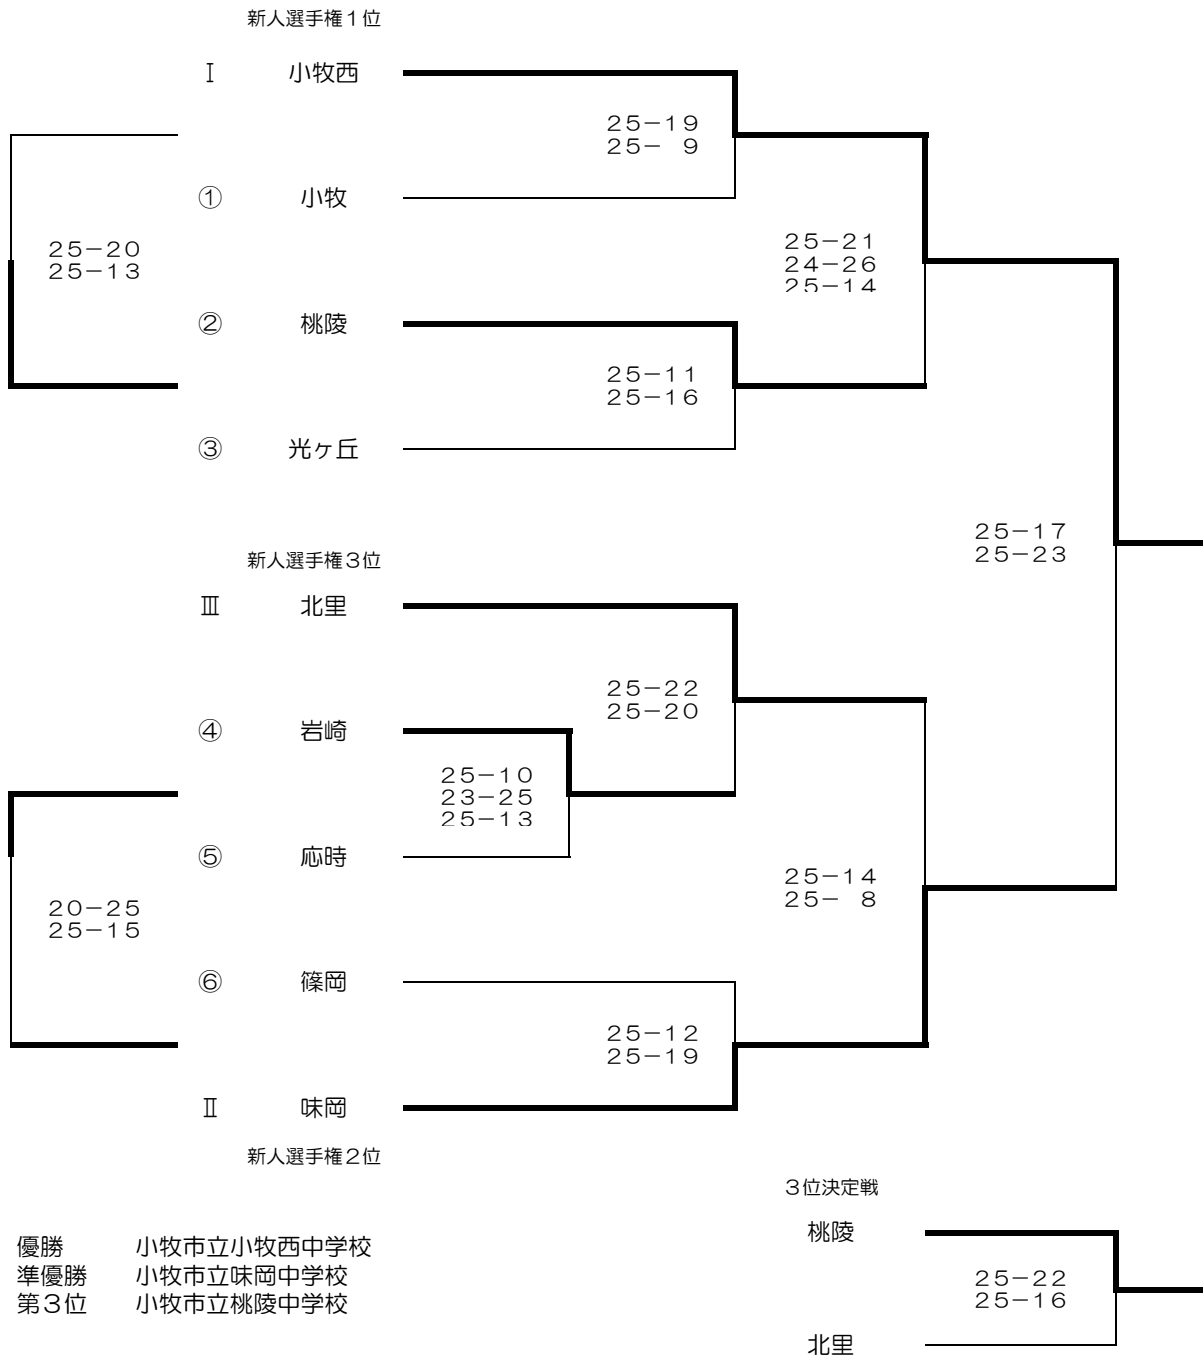

# 第18回クリスマスカップ 男子の部

【男子】

12月20日(土) 岩崎中学校

# 第18回クリスマスカップ 女子の部

【女子】

12月20日（土） 小牧中学校