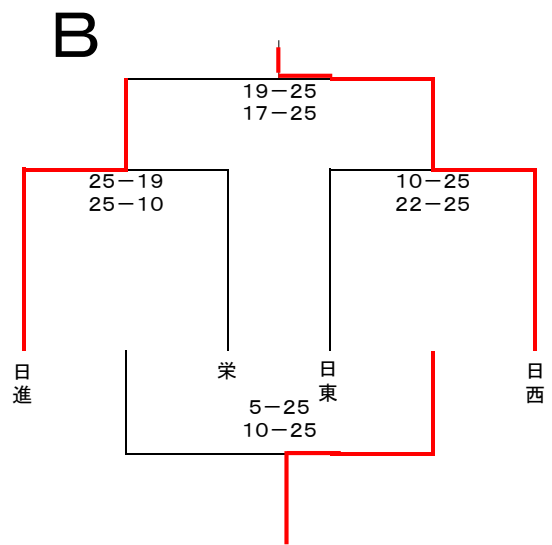

令和2年度 愛知フレッシュカップ秋季大会

10月18日(日) 女子予選

B

	日進東	沓掛	栄	
日進東		28-26 25-17	25-10 25-22	1
沓掛	26-28 17-25		25-15 20-25 15-6	2
栄	10-25 22-25	15-25 25-20 6-15		3

C

	長南	日進	東郷	
長南		25-11 25-5	25-14 25-9	1
日進	11-25 5-25		19-25 13-25	3
東郷	14-25 9-25	25-19 25-13		2

D

	長北	長久手	諸輪	
長北		23-25 25-18 15-2	25-20 25-18	1
長久手	25-23 18-25 2-15		19-25 13-25	2
諸輪	20-25 18-25	19-25 13-25		3

10月18日(日) 男子予選

令和2年度 愛知フレッシュカップ秋季大会

10月25日(日) 男女決勝トーナメント

男子

【 】 … 審判

優勝 東郷町立春木中学校