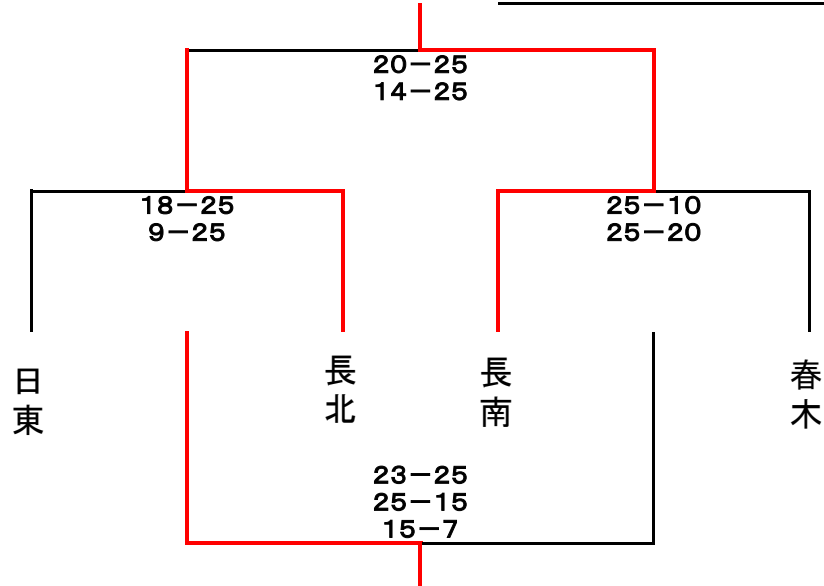

優勝 長久手市立南中学校

準優勝 長久手市立北中学校

3位 日進市立日進東中学校

3位 東郷町立春木中学校