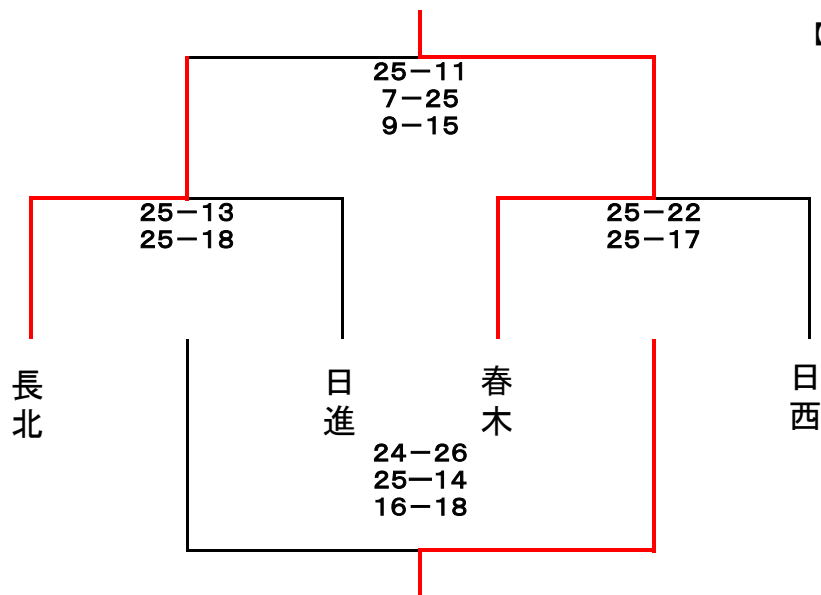

D

	長北	長久手	諸輪	
長北		23-25 25-18 15-2	25-20 25-18	1
長久手	25-23 18-25 2-15		19-25 13-25	2
諸輪	20-25 18-25	19-25 13-25		3

10月18日(日) 男子予選

令和2年度 愛知フレッシュカップ秋季大会

10月25日(日) 男女決勝トーナメント

男子

【 】 … 審判

優勝 東郷町立春木中学校