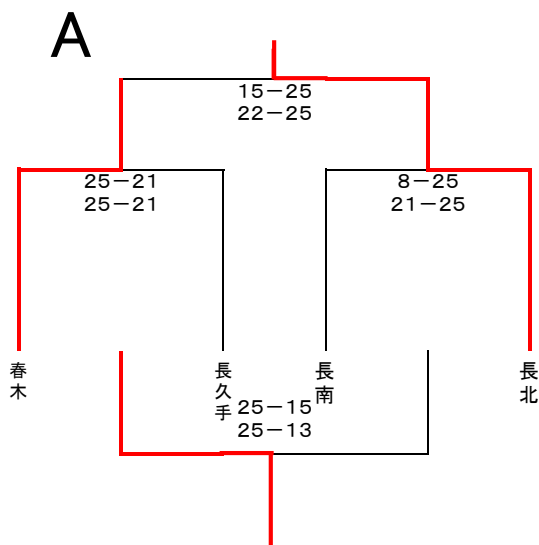

令和2年度 愛知フレッシュカップ秋季大会

10月18日(日) 女子予選

B

	日進東	沓掛	栄	
日進東		28-26 25-17	25-10 25-22	1
沓掛	26-28 17-25		25-15 20-25 15-6	2
栄	10-25 22-25	15-25 25-20 6-15		3

C

	長南	日進	東郷	
長南		25-11 25-5	25-14 25-9	1
日進	11-25 5-25		19-25 13-25	3
東郷	14-25 9-25	25-19 25-13		2

D

	長北	長久手	諸輪	
長北		23-25 25-18 15-2	25-20 25-18	1
長久手	25-23 18-25 2-15		19-25 13-25	2
諸輪	20-25 18-25	19-25 13-25		3

10月18日(日) 男子予選

令和2年度 愛知フレッシュカップ秋季大会

10月25日(日) 男女決勝トーナメント

男子

【 】 … 審判

優勝 東郷町立春木中学校