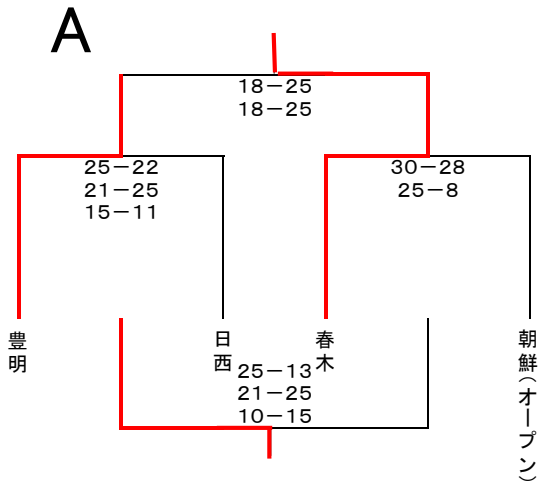

令和2年度 愛知フレッシュカップ秋季大会

10月18日(日) 女子予選

B

	日進東	沓掛	栄	
日進東		28-26 25-17	25-10 25-22	1
沓掛	26-28 17-25		25-15 20-25 15-6	2
栄	10-25 22-25	15-25 25-20 6-15		3

C

	長南	日進	東郷	
長南		25-11 25-5	25-14 25-9	1
日進	11-25 5-25		19-25 13-25	3
東郷	14-25 9-25	25-19 25-13		2

D

	長北	長久手	諸輪	
長北		23-25 25-18 15-2	25-20 25-18	1
長久手	25-23 18-25 2-15		19-25 13-25	2
諸輪	20-25 18-25	19-25 13-25		3

10月18日(日) 男子予選

令和2年度 愛知フレッシュカップ秋季大会

10月25日(日) 男女決勝トーナメント

男子

【 】 … 審判

優勝 東郷町立春木中学校