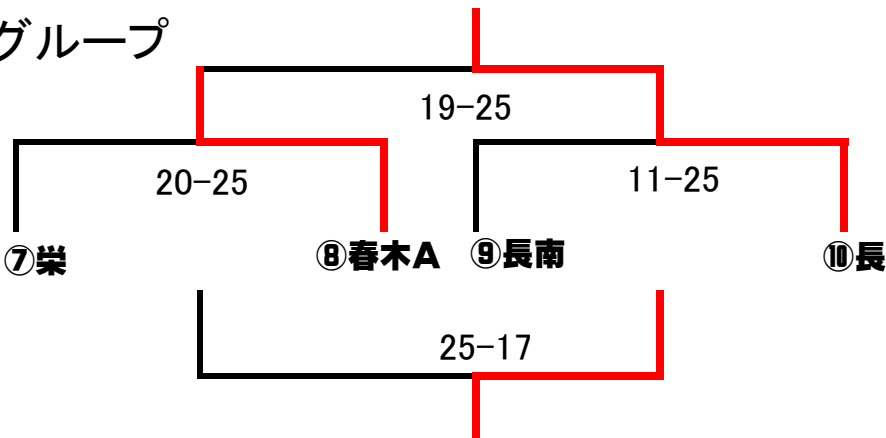

男子 予選

Aグループ

	①日西	②長南A	③春木B
①日西		○ 25-19	○ 25-10
②長南A	× 19-25		○ 25-21
③春木B	× 10-25	× 21-25	

Bグループ

	④長久手	⑤日東	⑥日進
④長久手		× 20-25	○ 14-25
⑤日東	○ 25-20		○ 12-25
⑥日進 オープン	× 25-14	× 25-12	

Cグループ

女子 予選

Aグループ

	①長南	②春木	③東郷
①長南		○ 25-10	○ 25-16
②春木 オープン	× 10-25		× 15-25
③東郷	× 16-25	○ 25-15	

Bグループ

	④諸輪	⑤長北	⑥沓掛
④諸輪		× 17-25	× 20-25
⑤長北	○ 25-17		○ 25-5
⑥沓掛	○ 25-20	× 5-25	

Cグループ

	⑦朝鮮	⑧崇	⑨豊明長久
⑦朝鮮 オープン		× 25-12	× 16-25
⑧崇	○ 12-25		× 7-25
⑨豊明長久	○ 25-16	○ 25-7	