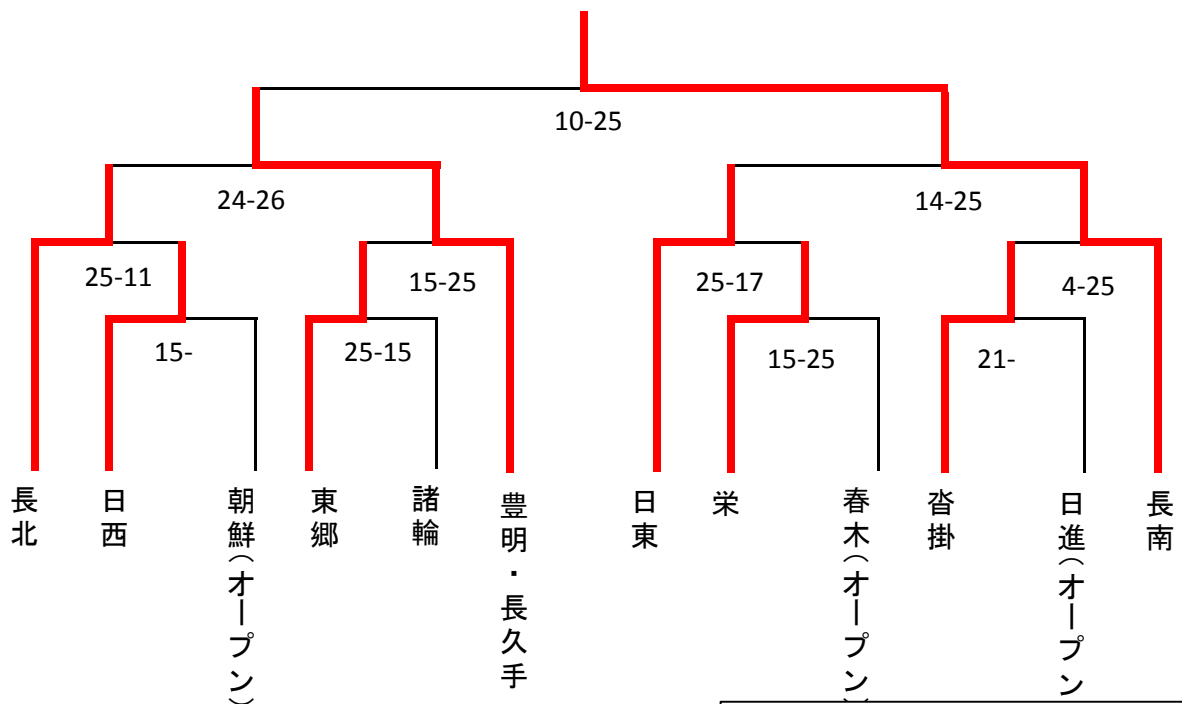

男子 予選

Aグループ

	①日西	②長南A	③春木B
①日西		○ 25-19	○ 25-10
②長南A	× 19-25		○ 25-21
③春木B	× 10-25	× 21-25	

Bグループ

	④長久手	⑤日東	⑥日進
④長久手		× 20-25	○ 14-25
⑤日東	○ 25-20		○ 12-25
⑥日進 オープン	× 25-14	× 25-12	

Cグループ

女子 予選

Aグループ

	①長南	②春木	③東郷
①長南		○ 25-10	○ 25-16
②春木 オープン	× 10-25		× 15-25
③東郷	× 16-25	○ 25-15	

Bグループ

	④諸輪	⑤長北	⑥沓掛
④諸輪		× 17-25	× 20-25
⑤長北	○ 25-17		○ 25-5
⑥沓掛	○ 25-20	× 5-25	

Cグループ

	⑦朝鮮	⑧崇	⑨豊明長久
⑦朝鮮 オープン		× 25-12	× 16-25
⑧崇	○ 12-25		× 7-25
⑨豊明長久	○ 25-16	○ 25-7	

Dグループ

	⑩日進	⑪日東	⑫日西
⑩日進 オープン		× 17-25	× 25-21
⑪日東	○ 25-17		○ 25-8
⑫日西	○ 21-25	× 8-25	

男子 決勝 トーナメント

男子

優勝: 東郷町立春木中学校
 準優勝: 日進市立日進東中学校
 第3位: 長久手市立長久手中学校
 第3位: 長久手市立北中学校

女子 決勝 トーナメント

女子

優勝: 長久手市立南中学校
 準優勝: 豊明市立豊明中学校
 長久手市立長久手中学校
 第3位: 長久手市立北中学校