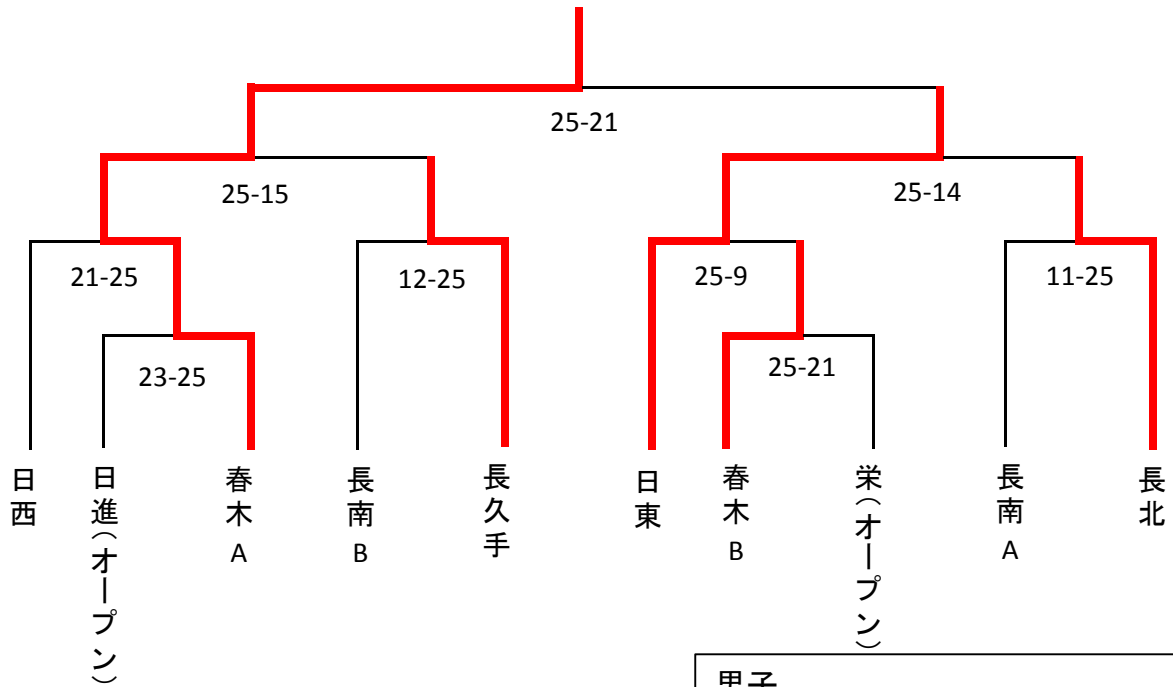

男子 決勝 トーナメント

男子

優勝: 東郷町立春木中学校
準優勝: 日進市立日進東中学校
第3位: 長久手市立長久手中学校
第3位: 長久手市立北中学校