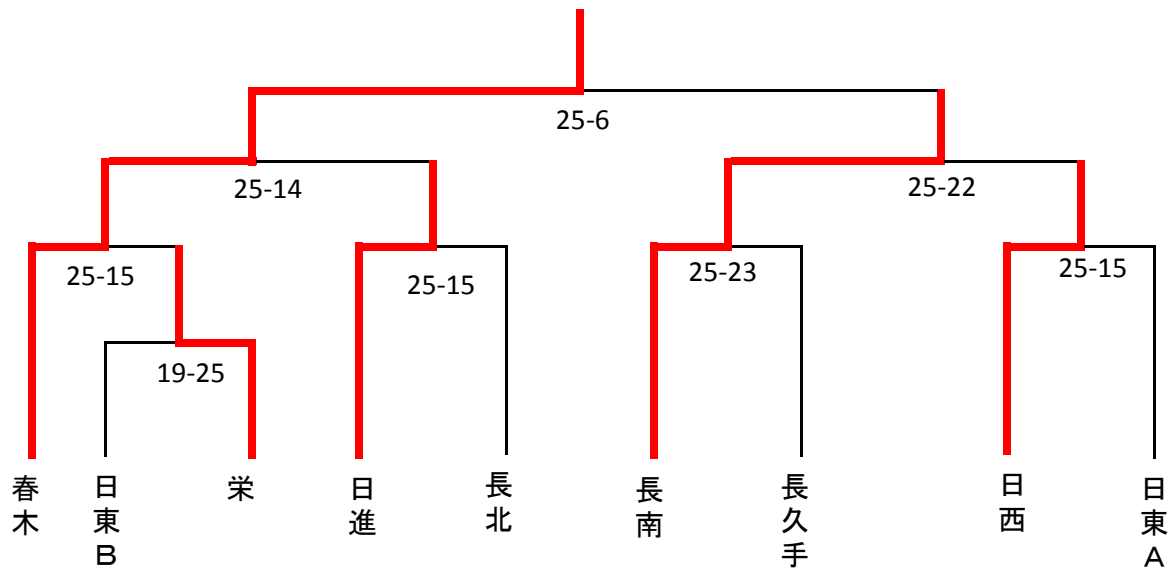

男子 決勝 トーナメント

男子
優勝: 東郷町立春木中学校
準優勝: 長久手市立南中学校
第3位: 日進市立日進中学校
第3位: 日進市立日進西中学校