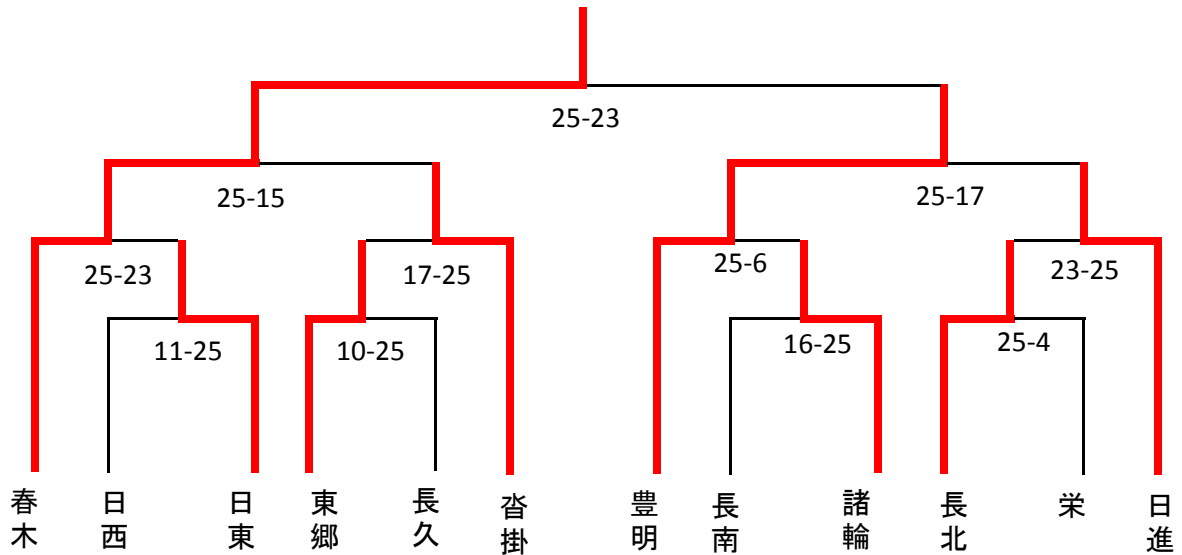

女子 予選

Aグループ

	①日西	②長久手	③豊明
①日西		× 23-25	× 10-25
②長久手 オープン	○ 25-23		○ 25-20
③豊明	○ 25-10	× 20-25	

Bグループ

	④諸輪	⑤長北	⑥春木
④諸輪		× 17-25	× 19-25
⑤長北	○ 25-17		× 14-25
⑥春木	○ 25-19	○ 25-14	

Cグループ

	⑦栄	⑧沓掛	⑨長南
⑦栄		× 6-25	× 21-25
⑧沓掛	○ 25-6		○ 25-20
⑨長南	○ 25-21	× 20-25	

Dグループ

	⑩日進	⑪日東	⑫東郷
⑩日進		○ 25-17	○ 25-12
⑪日東	× 17-25		× 28-30
⑫東郷	× 12-25	○ 30-28	

男子 決勝 トーナメント

男子
 優勝: 東郷町立春木中学校
 準優勝: 長久手市立南中学校
 第3位: 日進市立日進中学校
 第3位: 日進市立日進西中学校

女子 決勝 トーナメント

女子
 優勝: 東郷町立春木中学校
 準優勝: 豊明市立豊明中学校
 第3位: 豊明市立沓掛中学校
 第3位: 日進市立日進中学校