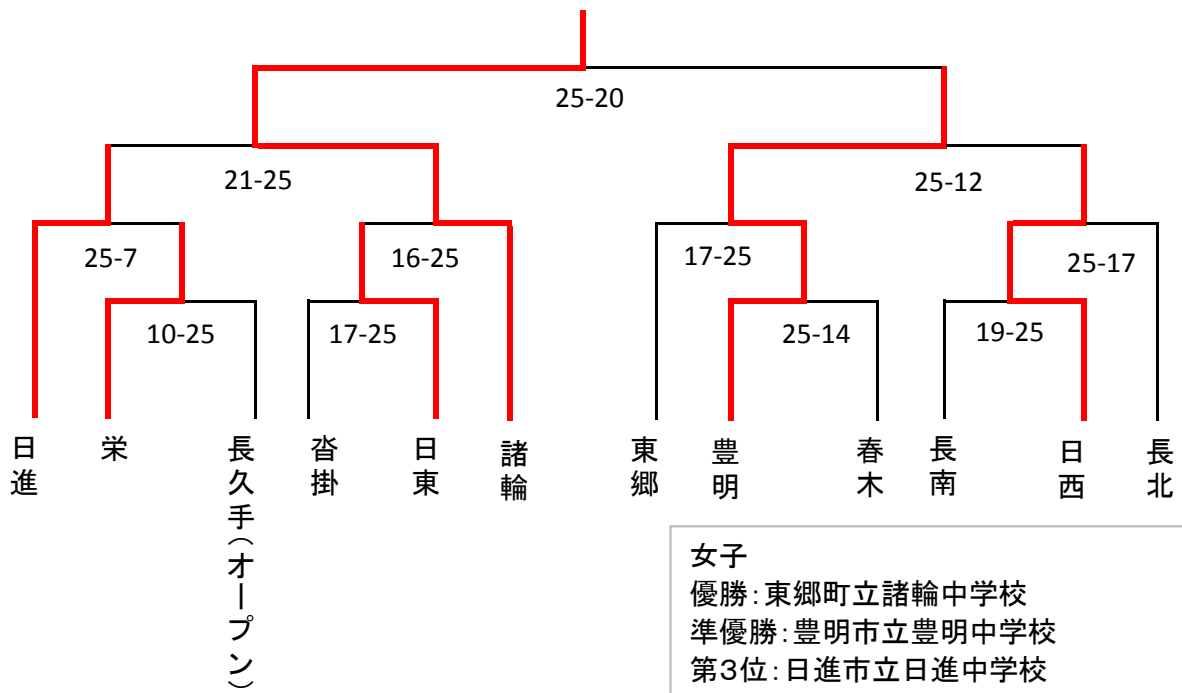

女子 予選

Aグループ

	①長北	②沓掛	③長久手
①長北		○ 25-20	× 21-25
②沓掛	× 20-25		× 13-25
③長久手	○ 25-21	○ 25-13	

Bグループ

	①長南	②諸輪	③春木
①長南		× 15-25	○ 25-13
②諸輪	○ 25-15		○ 25-3
③春木	× 13-25	× 3-25	

Cグループ

	①日西	②東郷	③栄
①日西		× 16-25	× 10-25
②東郷	○ 25-16		○ 25-7
③栄	○ 25-10	× 17-25	

Dグループ

	①日東	②日進	③豊明
①日東		× 14-25	× 15-25
②日進	○ 25-14		○ 25-23
③豊明	○ 25-15	× 23-25	

男子 決勝 トーナメント

男子
 優勝: 長久手市立南中学校
 準優勝: 日進市立日進中学校
 第3位: 日進市立日進西中学校
 第3位: 東郷町立春木中学校

女子 決勝 トーナメント

女子
 優勝: 東郷町立諸輪中学校
 準優勝: 豊明市立豊明中学校
 第3位: 日進市立日進中学校
 第3位: 日進市立日進西中学校