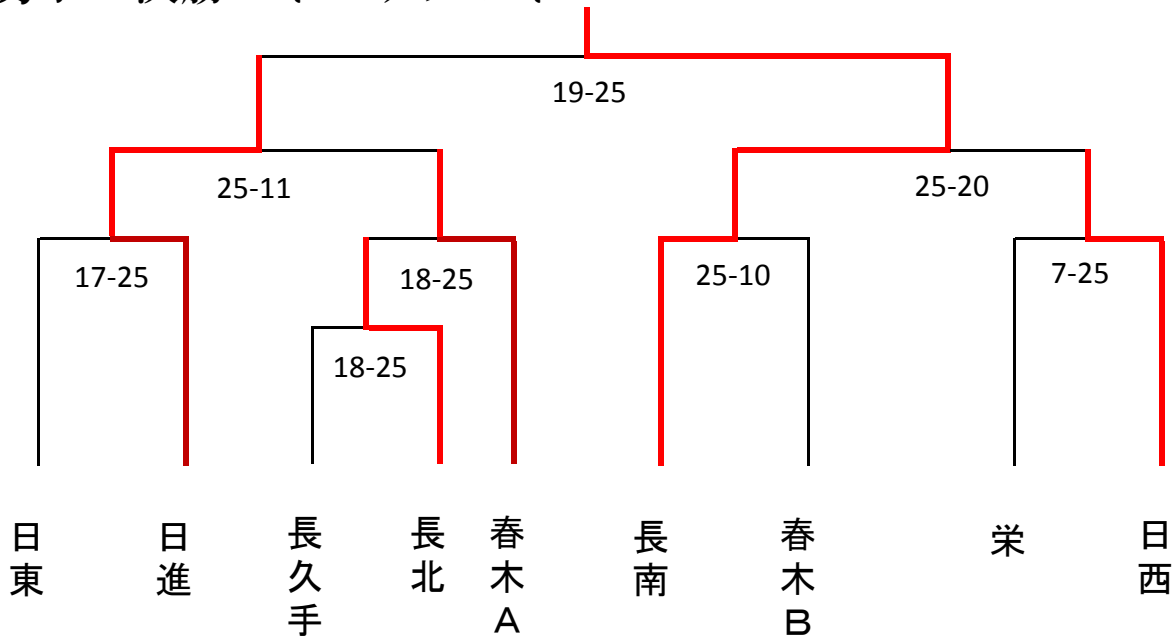

男子 予選

Aグループ

	長北	春木B	日西
長北		○ 25-18	× 8-25
春木B	× 18-25		× 18-25
日西	○ 25-8	○ 25-18	

Bグループ

	日東	長久手	栄
日東		○ 25-11	○ 25-18
長久手	× 11-25		○ 25-16
栄	× 18-25	× 16-25	

Cグループ

	長南	春木A	日進
長南		○ 25-16	○ 25-22
春木A	× 16-25		○ 25-22
日進	× 22-25	× 22-25	

女子 予選

Aグループ

	①長北	②沓掛	③長久手
①長北		○ 25-20	× 21-25
②沓掛	× 20-25		× 13-25
③長久手	○ 25-21	○ 25-13	

Bグループ

	①長南	②諸輪	③春木
①長南		× 15-25	○ 25-13
②諸輪	○ 25-15		○ 25-3
③春木	× 13-25	× 3-25	

Cグループ

	①日西	②東郷	③栄
①日西		× 16-25	× 10-25
②東郷	○ 25-16		○ 25-7
③栄	○ 25-10	× 17-25	

Dグループ

	①日東	②日進	③豊明
①日東		× 14-25	× 15-25
②日進	○ 25-14		○ 25-23
③豊明	○ 25-15	× 23-25	

男子 決勝 トーナメント

男子
 優勝: 長久手市立南中学校
 準優勝: 日進市立日進中学校
 第3位: 日進市立日進西中学校
 第3位: 東郷町立春木中学校

女子 決勝 トーナメント

女子
 優勝: 東郷町立諸輪中学校
 準優勝: 豊明市立豊明中学校
 第3位: 日進市立日進中学校
 第3位: 日進市立日進西中学校