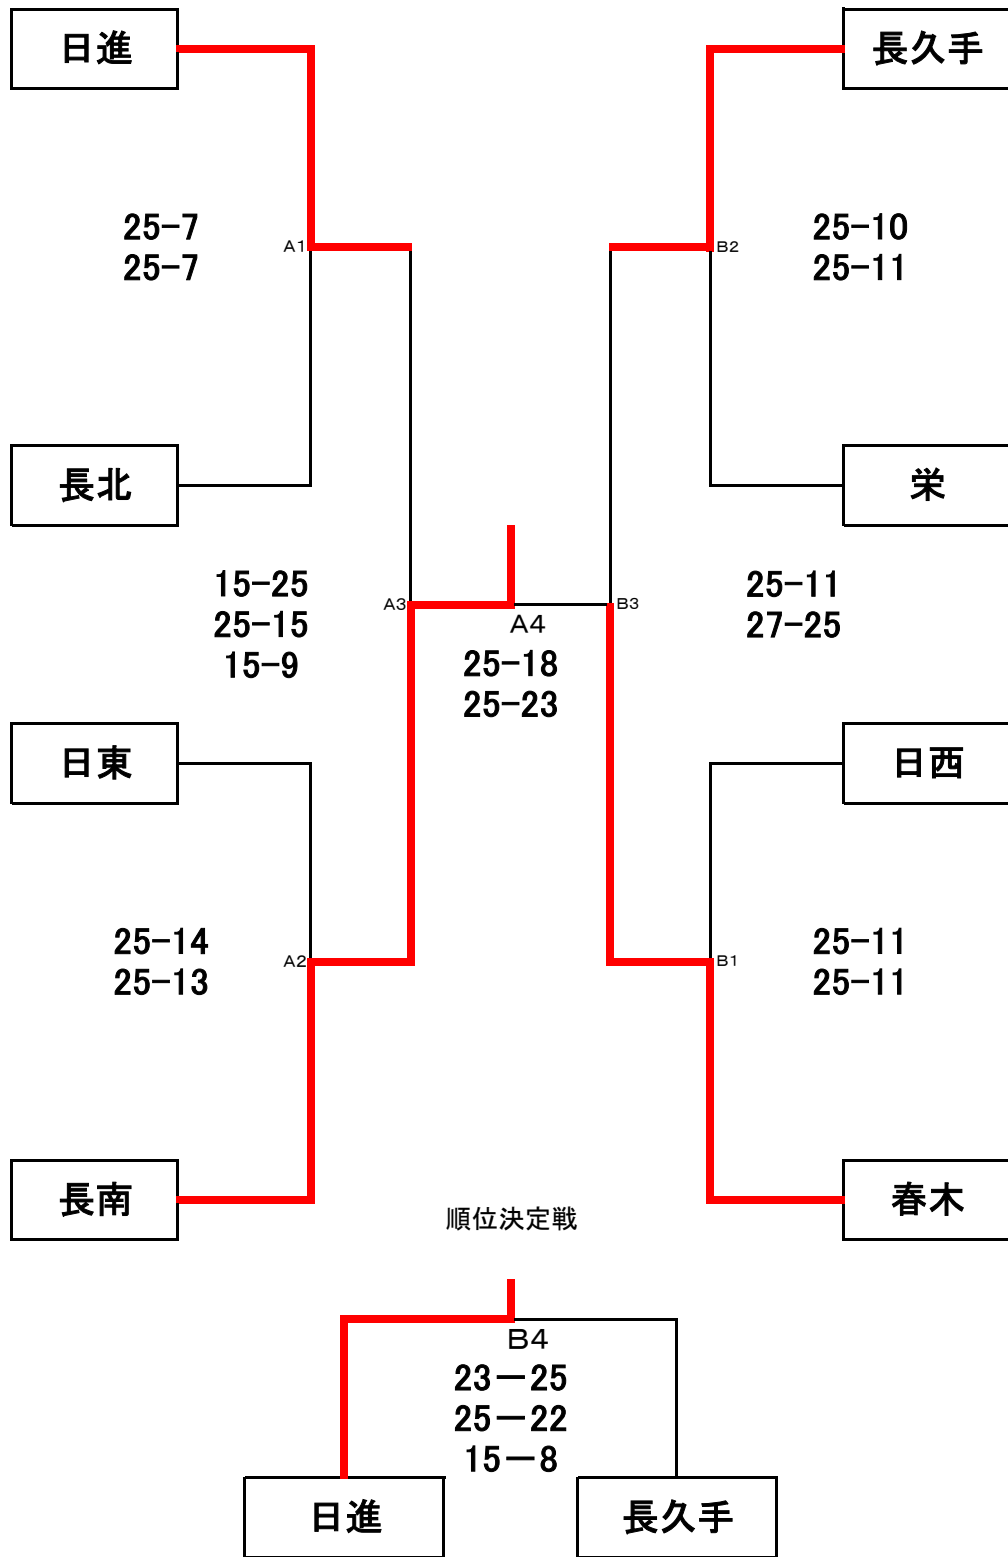

第23回 愛知フレッシュカップ秋季大会組み合わせ

1 日 時 平成29年10月8日(日)

2 会 場 日進市スポーツセンター

男子組み合わせ

[ ]…生徒役員・審判

優勝	長久手市立南中学校
第2位	東郷町立春木中学校
第3位	日進市立日進中学校
第3位	長久手市立長久手中学校

上位2チームが愛日大会に出場