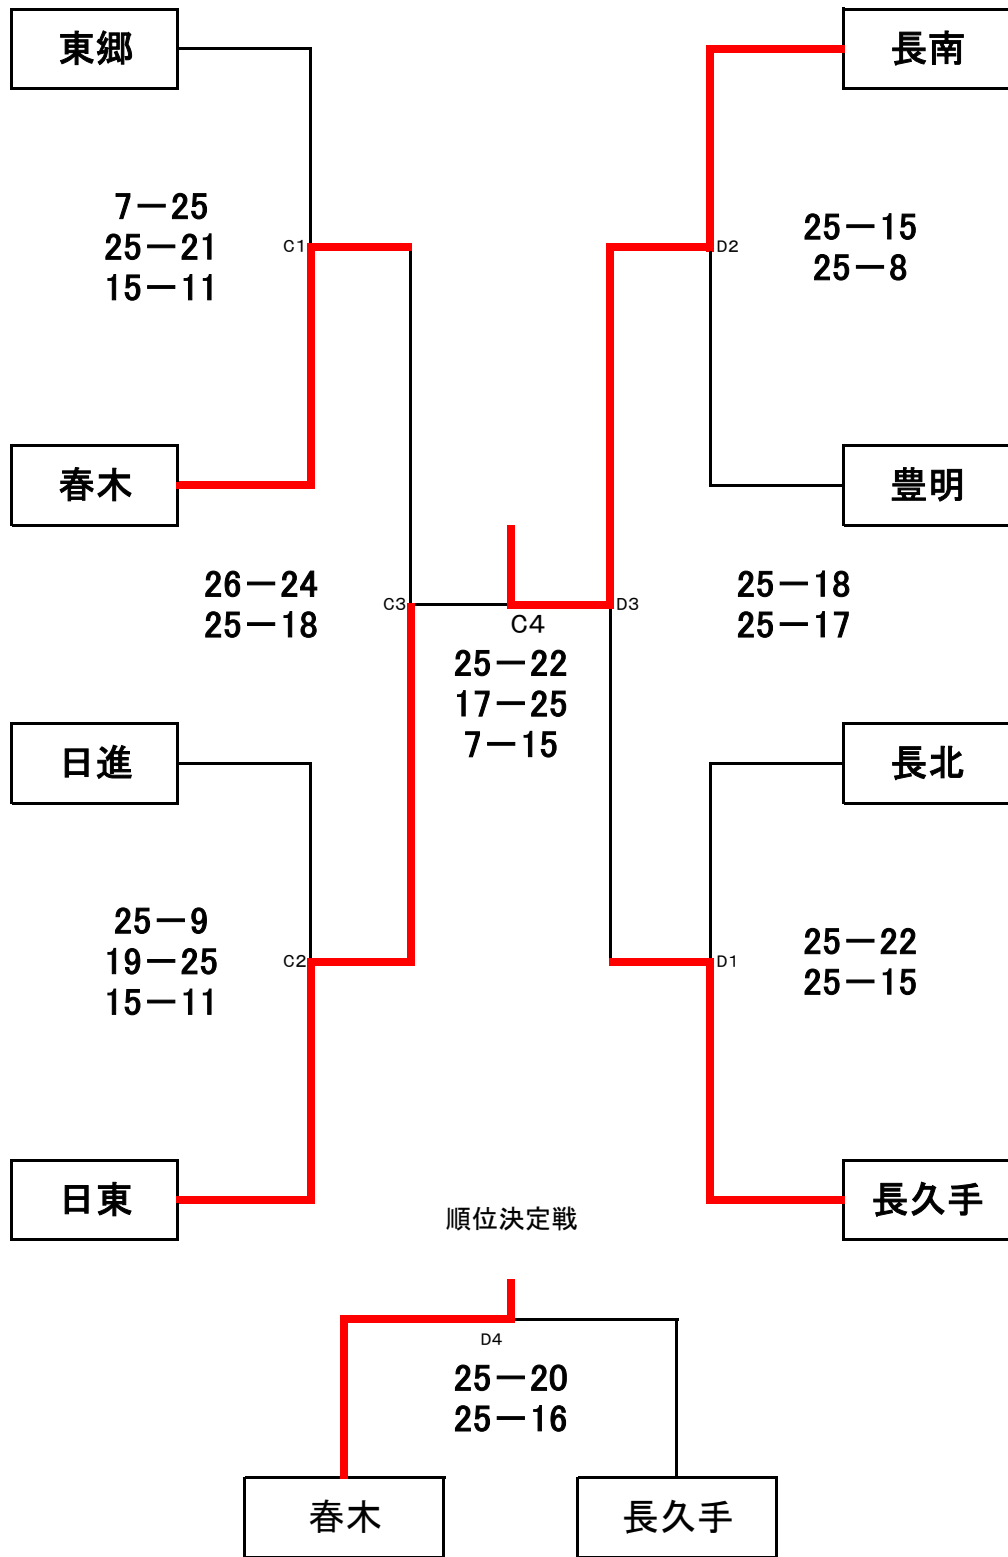

第23回 愛知フレッシュカップ秋季大会組み合わせ

1 日時 平成29年10月8日(日)

2 会場 日進市スポーツセンター

女子組み合わせ

[ ]...生徒役員・審判

優勝	長久手市立南中学校
第2位	日進市立日進東中学校
第3位	東郷町立春木中学校
第3位	長久手市立長久手中学校

上位2チームが愛日大会に出場