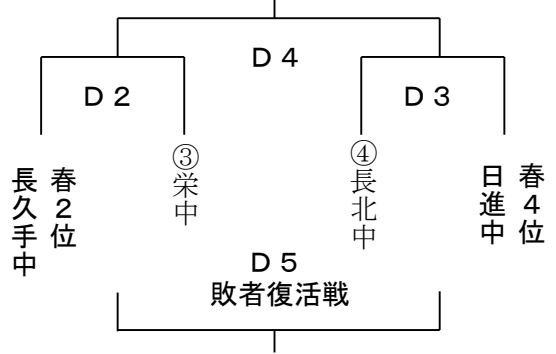

H29 支所大会 バレーボールの部 組み合わせ

★男子コート 第1日目

Aグループ

Bグループ

☆女子コート 第1日目

Aグループ	春1位	①	②
東郷中		A 1	A 4
①日西中			A 2
②日東中			

Bグループ	春2位	③	④
長久手中		B 1	B 4
③豊明中			B 2
④栄中			

Cグループ	春3位	⑤	⑥
春木中		C 1	B 3
⑤諸輪中			B 5
⑥長北中			

Dグループ	春4位	⑦	⑧
日進中		D 1	A 3
⑦沓掛中			A 5
⑧長南中			

★男子コート 第2日目

☆女子コート 第2日目