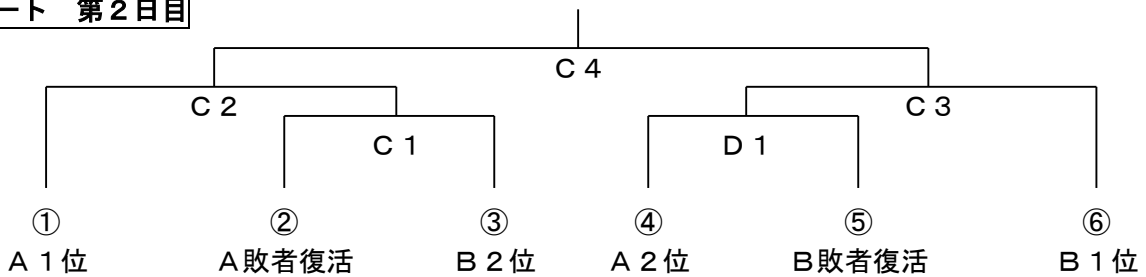

★男子コート 第2日目