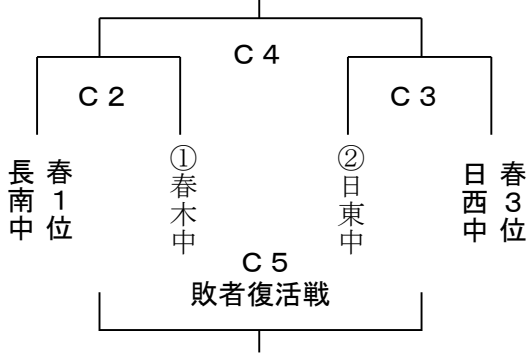

H29 支所大会 バレーボールの部 組み合わせ

★男子コート 第1日目

Aグループ