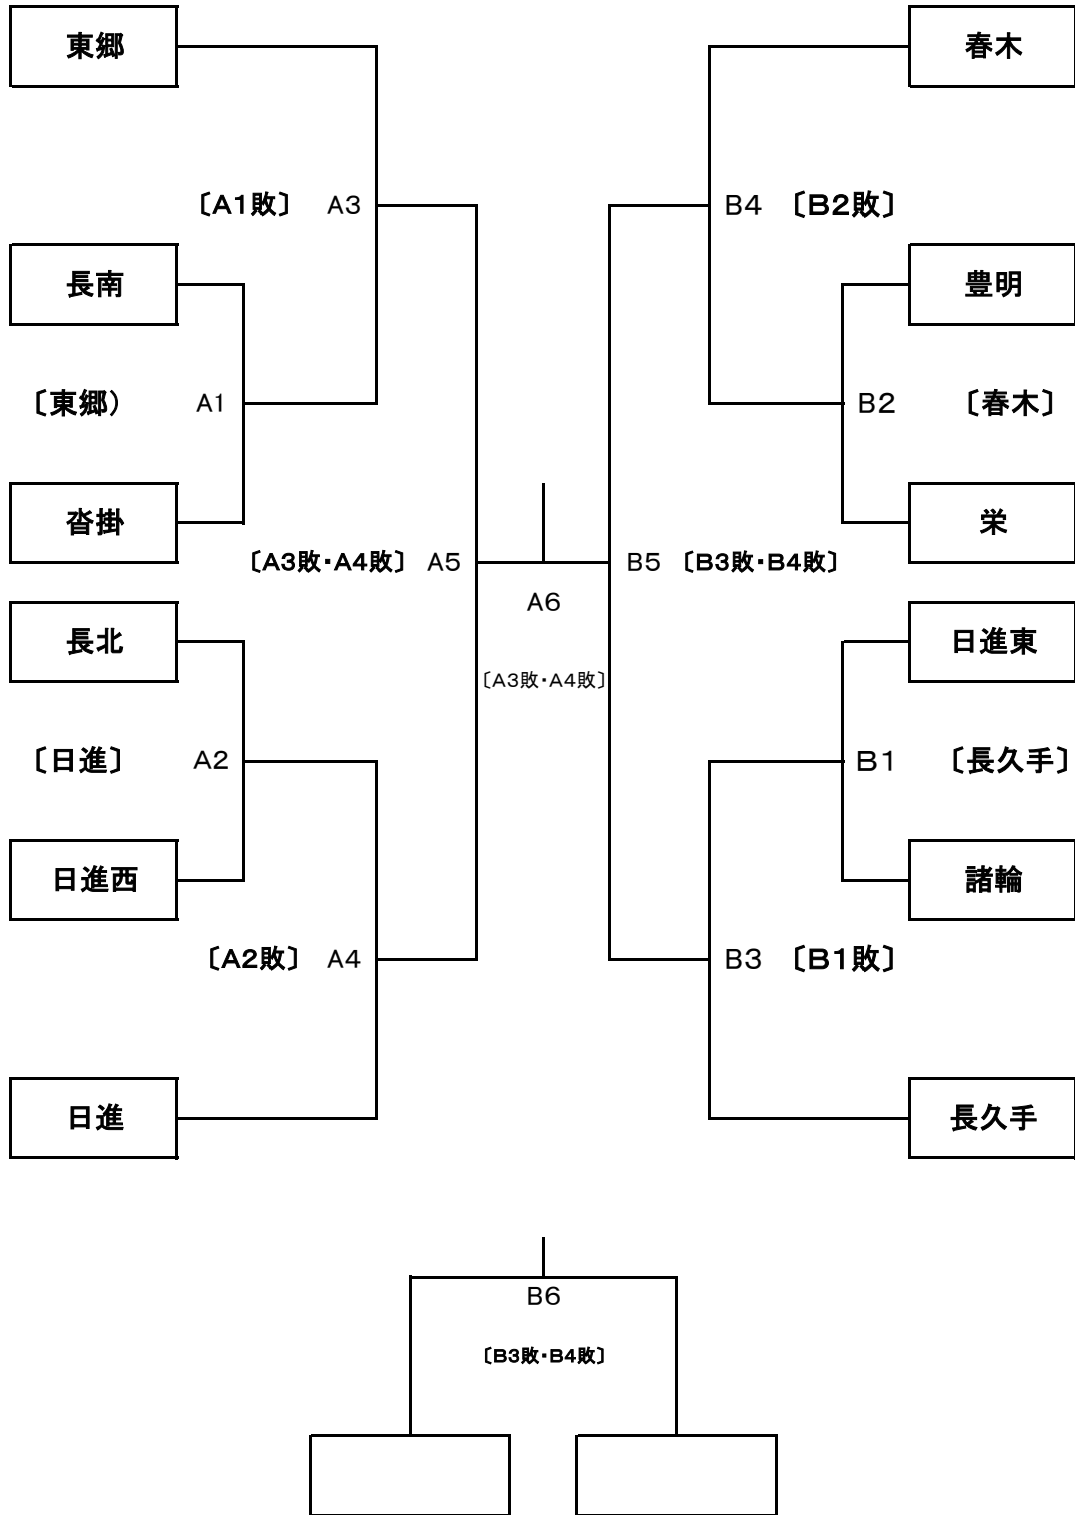

第22回 愛知フレッシュカップ春季大会組み合わせ

1 日時 平成29年4月29日(土)

2 会場 日進市スポーツセンター

男子組み合わせ

[]...生徒役員・審判

- 優勝
- 第2位
- 第3位
- 第3位

上位2チームが愛日大会に出場

第22回 愛知フレッシュカップ春季大会組み合わせ

1 日時 平成29年4月29日(土)

2 会場 日進市スポーツセンター

女子組み合わせ

[]...生徒役員

優勝

第2位

第3位

第3位

上位2チームが愛日大会に出場