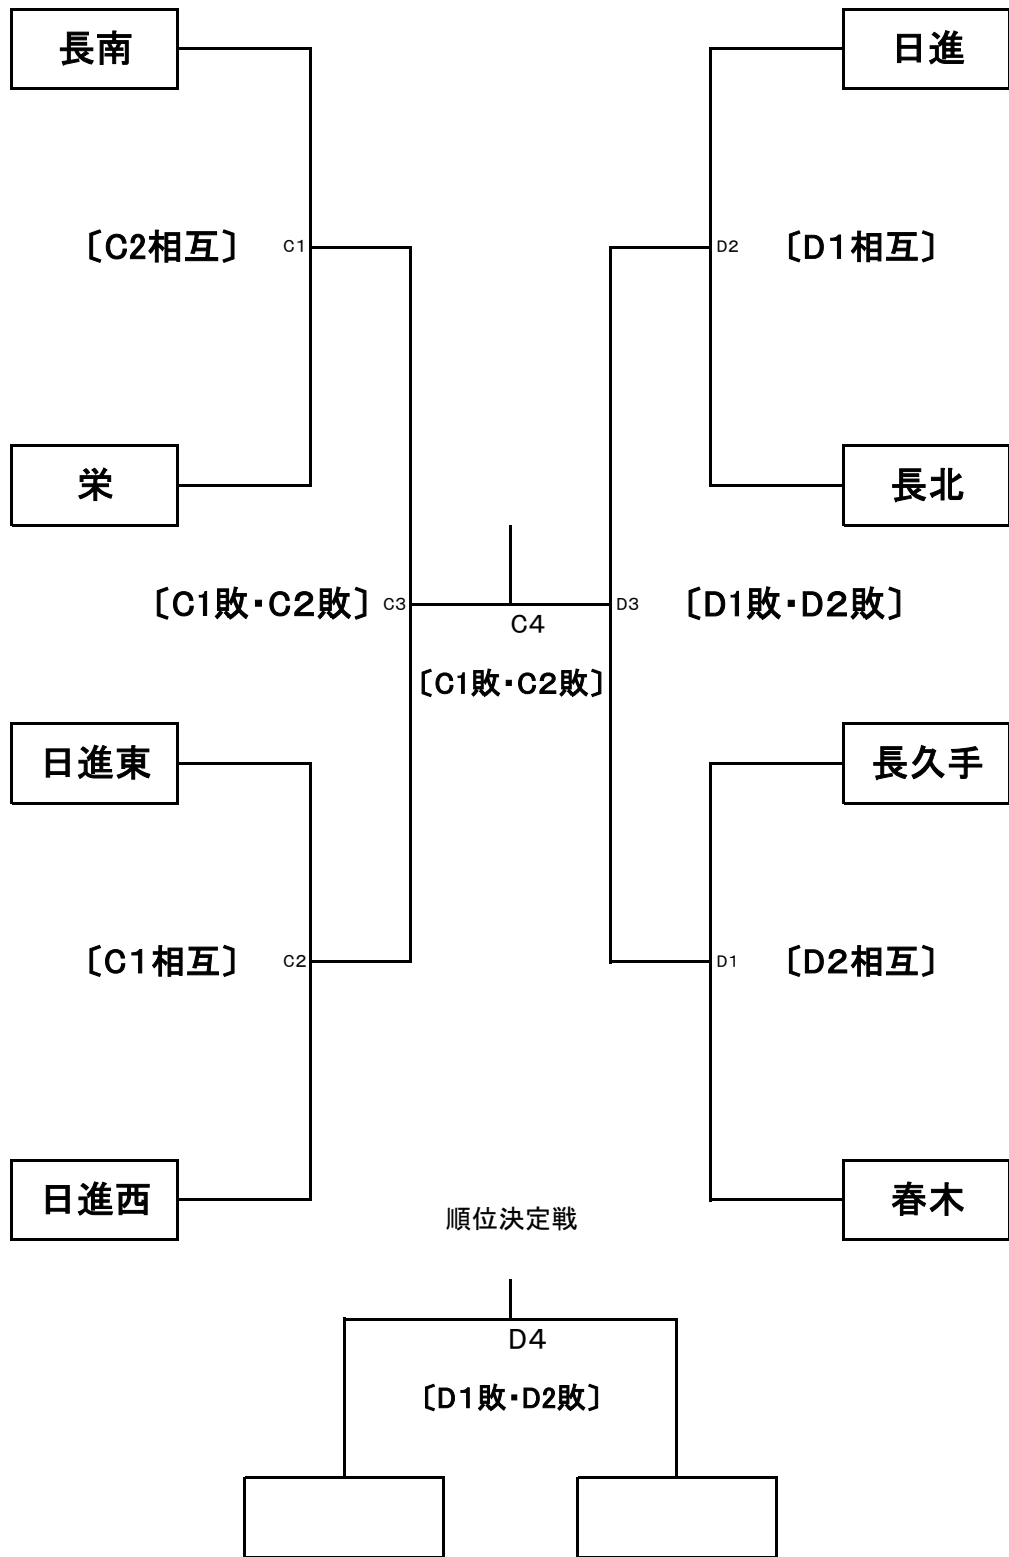

第22回 愛知フレッシュカップ春季大会組み合わせ

1 日時 平成29年4月29日(土)

2 会場 日進市スポーツセンター

男子組み合わせ

[]...生徒役員・審判

- 優勝
- 第2位
- 第3位
- 第3位

上位2チームが愛日大会に出場

第22回 愛知フレッシュカップ春季大会組み合わせ

1 日時 平成29年4月29日(土)

2 会場 日進市スポーツセンター

女子組み合わせ

[]...生徒役員

優勝

第2位

第3位

第3位

上位2チームが愛日大会に出場