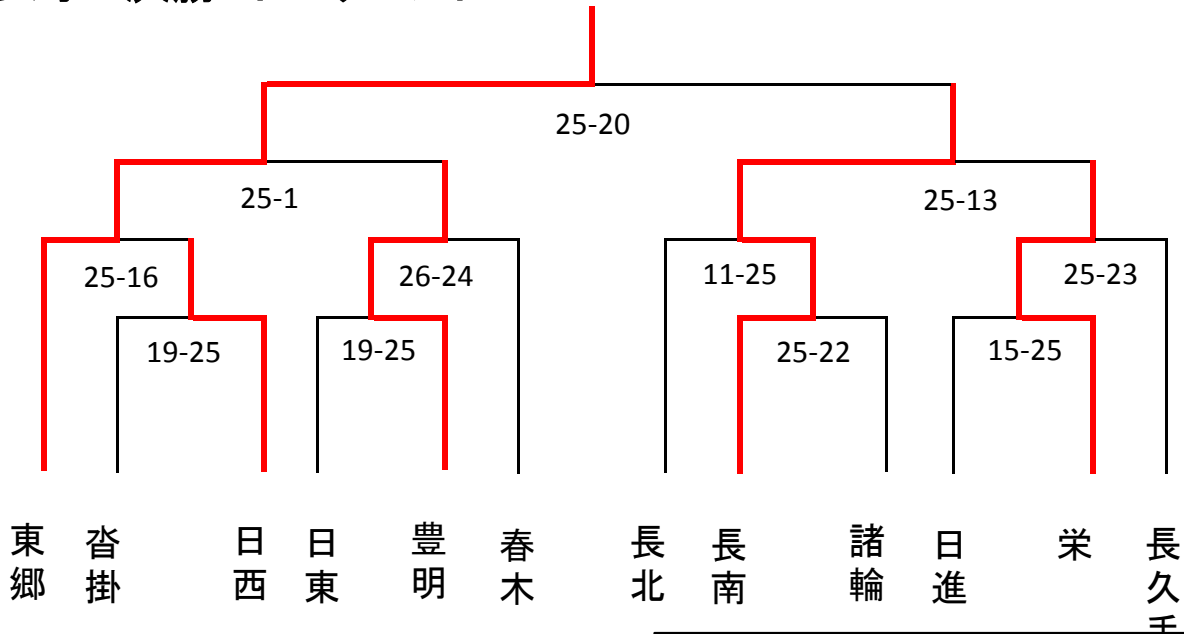

女子 予選

Aグループ

	長南	日東	東郷
長南		○ 25-17	× 18-25
日東	× 18-25		× 18-25
東郷	○ 25-18	○ 25-13	

Bグループ

	崇	春木	日西
崇		× 18-25	○ 25-13
春木	○ 25-13		○ 25-13
日西	× 18-25	× 18-25	

Cグループ

	豊明	日進	長北
豊明		○ 25-15	× 23-25
日進	× 15-25		× 12-25
長北	○ 25-23	○ 25-12	

Dグループ

	長久手	諸輪	沓掛
長久手		○ 25-20	○ 25-19
諸輪	× 20-25		× 23-25
沓掛	× 19-25	○ 25-23	

男子 決勝 トーナメント

男子
 優勝: 日進市立日進中学校
 準優勝: 長久手市立南中学校
 第3位: 長久手市立長久手中学校
 第3位: 東郷町立春木中学校

女子 決勝 トーナメント

男子
 優勝: 東郷町立東郷中学校
 準優勝: 長久手市立南中学校
 第3位: 豊明市立豊明中学校
 第3位: 豊明市立栄中学校