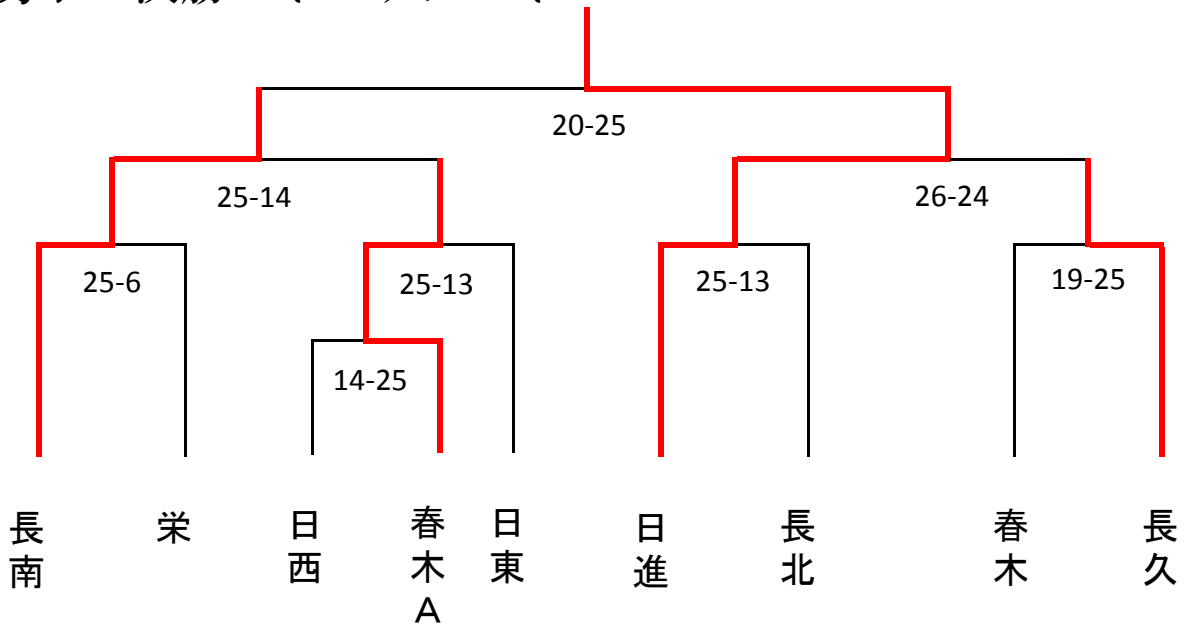

男子 決勝 トーナメント

男子
優勝: 日進市立日進中学校
準優勝: 長久手市立南中学校
第3位: 長久手市立長久手中学校
第3位: 東郷町立春木中学校