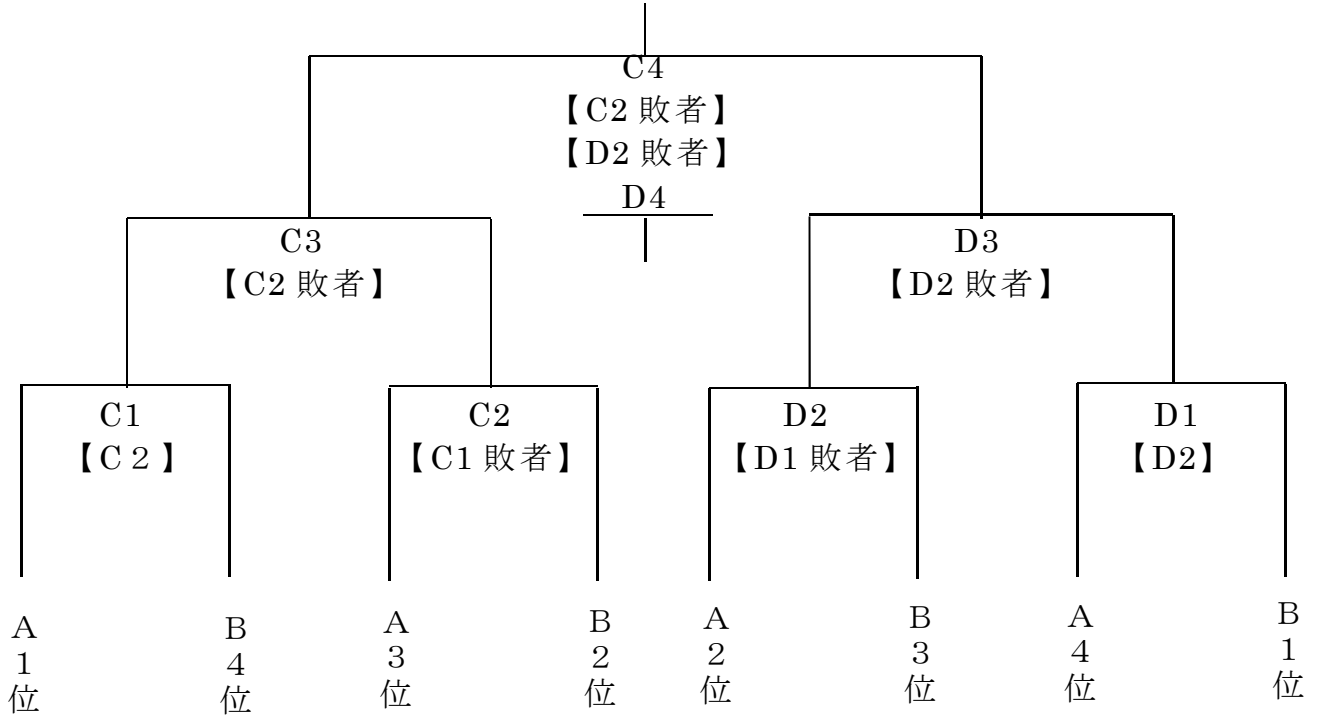

<順位決定方法> 2チーム以上が同じの場合は、次の段階をとる。

- ① 当該チーム間の勝者なるものを上位とする。
- ② 総得失セット差が大なるものを上位とする。
- ③ 総得失点差が大なるものを上位とする。

審判割り振り

男子

A	B
①-②【③・④】	⑤-⑥【⑦・⑧】
③-④【①・②】	⑦-⑧【⑤・⑥】
①-③【②・④】	⑤-⑦【⑥・⑧】
②-④【①・③】	⑥-⑧【⑤・⑦】
①-④【②・③】	⑤-⑧【⑥・⑦】
②-③【①・④】	⑥-⑦【⑤・⑧】

女子

A	B
①-②【⑦・⑧】	④-⑤【⑩・⑪】
⑦-⑧【②・③】	⑩-⑪【⑤・⑥】
②-③【⑧・⑨】	⑤-⑥【⑪・⑫】
⑧-⑨【①・③】	⑪-⑫【④・⑥】
①-③【⑦・⑨】	④-⑥【⑩・⑫】
⑦-⑨【①・②】	⑩-⑫【④・⑤】

平成28年度 秋季大会 2日目 決勝トーナメント表

【 生徒役員

<男子>会場：日進市スポーツセンター

<女子>会場：日進市スポーツセンター