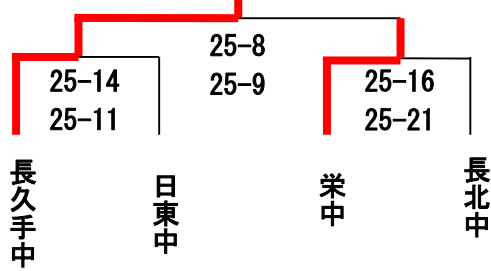

H28 支所大会 バレーボールの部 試合結果

★男子コート 第1日目

Aグループ

Bグループ

25-22
25-23
敗者復活戦
日東中

16-25
16-25
敗者復活戦
日進中

☆女子コート 第1日目

Aグループ	長南中	沓掛中	東郷中
長南中 <1位>		25-3 25-13	25-12 25-22
沓掛中 <3位>	3-25 13-25		16-25 18-25
東郷中 <2位>	12-25 22-25	25-16 25-18	

Bグループ	長久手中	日西中	豊明中
長久手中 <1位>		25-18 25-18	25-12 19-25 9-15
日西中 <2位>	18-25 18-25		25-17 25-15
豊明中 <3位>	12-25 25-19 15-9	17-25 15-25	

Cグループ	日東中	栄中	日進中
日東中 <1位>		25-19 25-13	25-22 25-5
栄中 <3位>	19-25 13-25		23-25 16-25
日進中 <2位>	22-25 5-25	25-23 25-16	

Dグループ	春木中	諸輪中	長北中
春木中 <1位>		25-17 25-15	25-21 25-27 17-15
諸輪中 <3位>	17-25 15-25		25-27 7-25
長北中 <2位>	21-25 27-25 15-17	27-25 25-7	

H28 支所大会 バレーボールの部 試合結果

★男子コート 第2日目

男子の部

優勝 長久手中 準優勝 日進中 第3位 長南中 第3位 春木中

女子の部