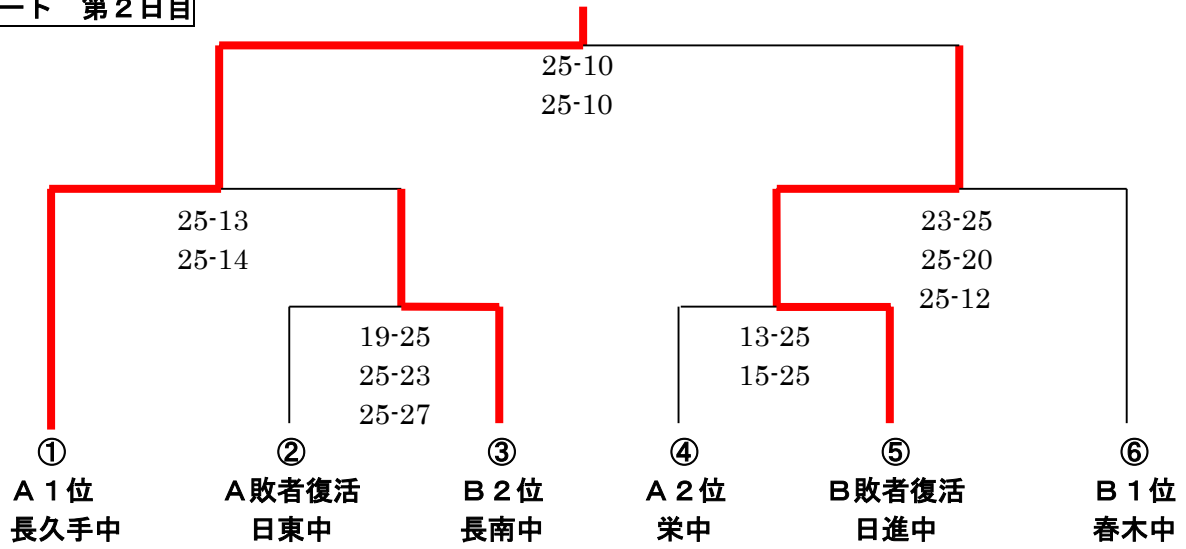

H28 支所大会 バレーボールの部 試合結果

★男子コート 第1日目

Aグループ

Bグループ

25-22
25-23
敗者復活戦
日東中

16-25
16-25
敗者復活戦
日進中

☆女子コート 第1日目

Aグループ	長南中	沓掛中	東郷中
長南中 <1位>		25-3 25-13	25-12 25-22
沓掛中 <3位>	3-25 13-25		16-25 18-25
東郷中 <2位>	12-25 22-25	25-16 25-18	

Bグループ	長久手中	日西中	豊明中
長久手中 <1位>		25-18 25-18	25-12 19-25 9-15
日西中 <2位>	18-25 18-25		25-17 25-15
豊明中 <3位>	12-25 25-19 15-9	17-25 15-25	

Cグループ	日東中	栄中	日進中
日東中 <1位>		25-19 25-13	25-22 25-5
栄中 <3位>	19-25 13-25		23-25 16-25
日進中 <2位>	22-25 5-25	25-23 25-16	

Dグループ	春木中	諸輪中	長北中
春木中 <1位>		25-17 25-15	25-21 25-27 17-15
諸輪中 <3位>	17-25 15-25		25-27 7-25
長北中 <2位>	21-25 27-25 15-17	27-25 25-7	

H28 支所大会 バレーボールの部 試合結果

★男子コート 第2日目

男子の部

優勝 長久手中 準優勝 日進中 第3位 長南中 第3位 春木中

女子の部