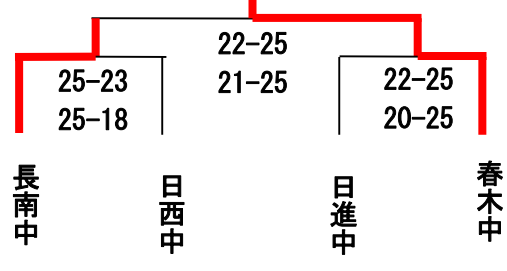

H28 支所大会 バレーボールの部 試合結果

★男子コート 第1日目

Aグループ

Bグループ

25-22
25-23
敗者復活戦
日東中

16-25
16-25
敗者復活戦
日進中

☆女子コート 第1日目

Aグループ	長南中	沓掛中	東郷中
長南中 <1位>		25-3 25-13	25-12 25-22
沓掛中 <3位>	3-25 13-25		16-25 18-25
東郷中 <2位>	12-25 22-25	25-16 25-18	

Bグループ	長久手中	日西中	豊明中
長久手中 <1位>		25-18 25-18	25-12 19-25 9-15
日西中 <2位>	18-25 18-25		25-17 25-15
豊明中 <3位>	12-25 25-19 15-9	17-25 15-25	

Cグループ	日東中	栄中	日進中
日東中 <1位>		25-19 25-13	25-22 25-5
栄中 <3位>	19-25 13-25		23-25 16-25
日進中 <2位>	22-25 5-25	25-23 25-16	

Dグループ	春木中	諸輪中	長北中
春木中 <1位>		25-17 25-15	25-21 25-27 17-15
諸輪中 <3位>	17-25 15-25		25-27 7-25
長北中 <2位>	21-25 27-25 15-17	27-25 25-7	

H28 支所大会 バレーボールの部 試合結果

★男子コート 第2日目

男子の部

優勝 長久手中 準優勝 日進中 第3位 長南中 第3位 春木中

女子の部