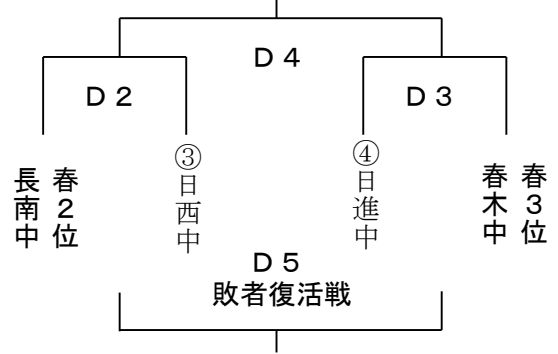

H28 支所大会 バレーボールの部 組み合わせ

★男子コート 第1日目

Aグループ

Bグループ

☆女子コート 第1日目

Aグループ	春1位	①	②
長南中		A 1	A 4
①沓掛中			A 2
②東郷中			

Bグループ	春2位	③	④
長久手中		B 1	B 4
③日西中			B 2
④豊明中			

Cグループ	春3位	⑤	⑥
日東中		C 1	B 3
⑤栄中			B 5
⑥日進中			

Dグループ	春4位	⑦	⑧
春木中		D 1	A 3
⑦諸輪中			A 5
⑧長北中			

★男子コート 第2日目

☆女子コート 第2日目