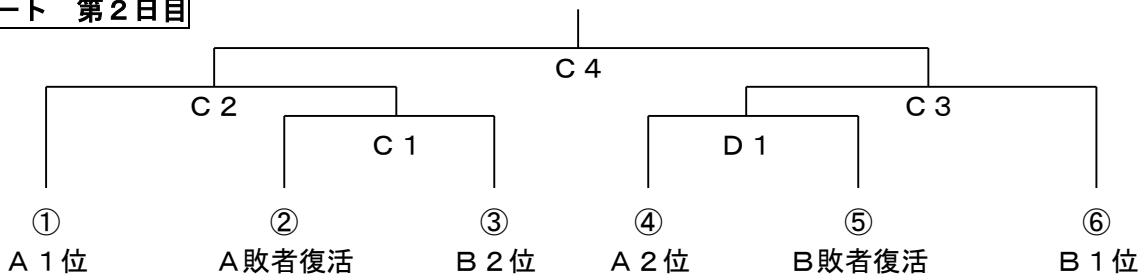

H28 支所大会 バレーボールの部 組み合わせ

★男子コート 第1日目

Aグループ

Bグループ

☆女子コート 第1日目

Aグループ	春1位	①	②
長南中		A 1	A 4
①沓掛中			A 2
②東郷中			

Bグループ	春2位	③	④
長久手中		B 1	B 4
③日西中			B 2
④豊明中			

Cグループ	春3位	⑤	⑥
日東中		C 1	B 3
⑤栄中			B 5
⑥日進中			

Dグループ	春4位	⑦	⑧
春木中		D 1	A 3
⑦諸輪中			A 5
⑧長北中			

★男子コート 第2日目

☆女子コート 第2日目