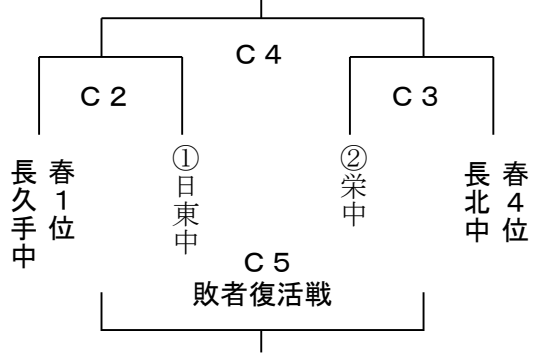

H28 支所大会 バレーボールの部 組み合わせ

★男子コート 第1日目

Aグループ

Bグループ

☆女子コート 第1日目

Aグループ	春1位	①	②
長南中		A 1	A 4
①沓掛中			A 2
②東郷中			

Bグループ	春2位	③	④
長久手中		B 1	B 4
③日西中			B 2
④豊明中			

Cグループ	春3位	⑤	⑥
日東中		C 1	B 3
⑤栄中			B 5
⑥日進中			

Dグループ	春4位	⑦	⑧
春木中		D 1	A 3
⑦諸輪中			A 5
⑧長北中			

★男子コート 第2日目

☆女子コート 第2日目