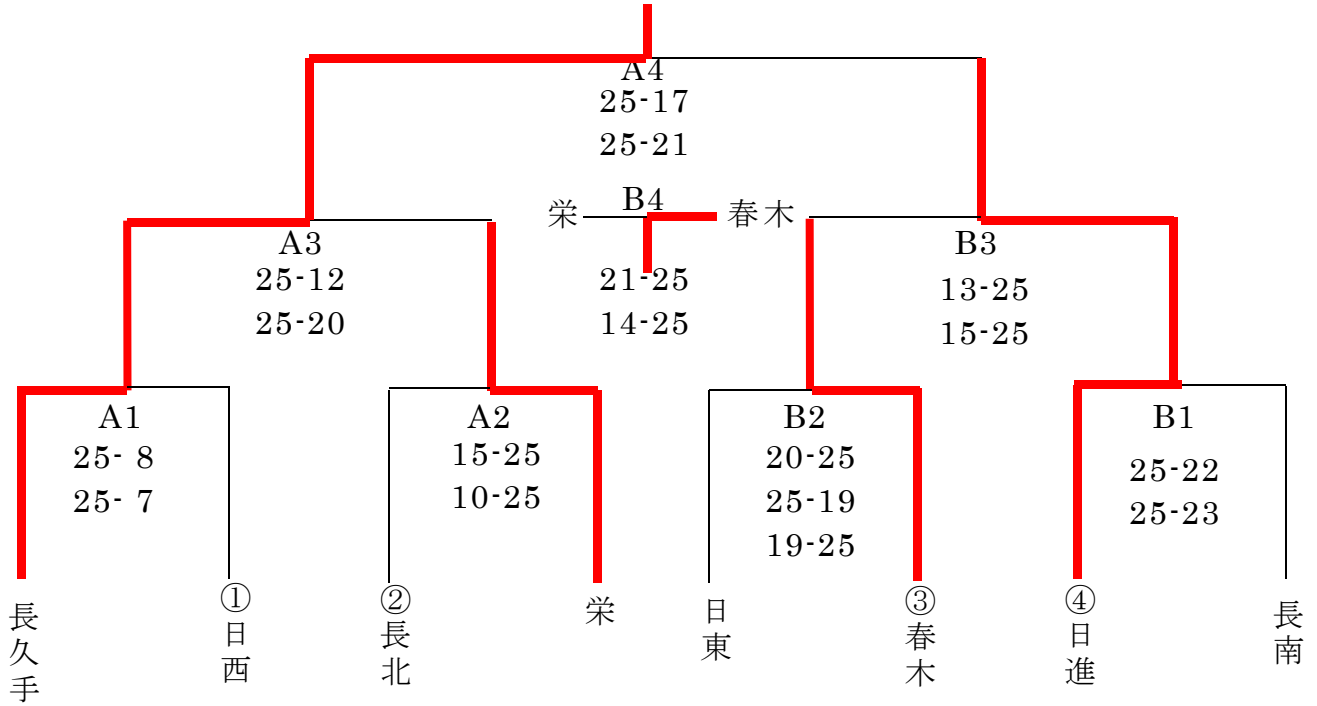

平成27年度 冬季大会 試合結果

<男子>会場：春木中学校

<男子>		<女子>	
優勝	長久手市立長久手中学校	優勝	長久手市立南中学校
準優勝	日進市立日進中学校	準優勝	日進市立日進東中学校
第3位	東郷町立春木中学校	第3位	長久手市立長久手中学校
第3位	豊明市立栄中学校	第3位	日進市立日進西中学校

<女子>会場：東郷中学校