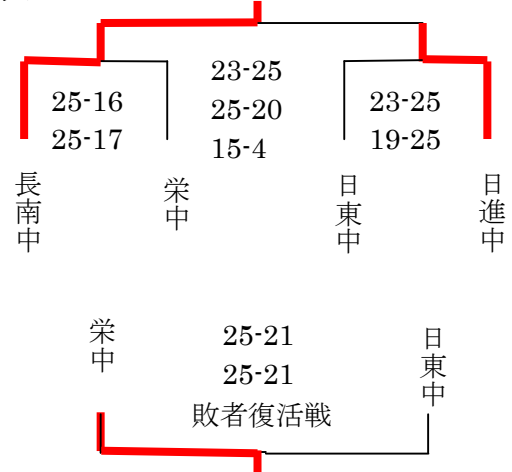

平成27年度 愛知地区支所大会

1 日目結果

★男子コート 第1日目

Aグループ

Bグループ

☆女子コート 第1日目

Aグループ

Bグループ	春木中	日進中	諸輪中
1位 春木中	/	○25-15 25-17	○25-11 25-9
2位 日進中	×15-25 17-25	/	○19-25 25-18 15-12
3位 諸輪中	×11-25 9-25	×25-19 18-25 12-15	/

Cグループ	長北中	日東中	沓掛中
2位 長北中	/	×25-11 23-25 6-15	○25-9 25-12
1位 日東中	○11-25 25-23 15-6	/	○25-19 25-18
3位 沓掛中	×9-25 12-25	×19-25 18-25	/

Dグループ	長久手中	日西中	豊明中
1位 長久手中	/	○25-12 25-14	○25-21 25-12
2位 日西中	×12-25 14-25	/	○25-20 25-23
3位 豊明中	×21-25 12-25	×20-25 23-25	/