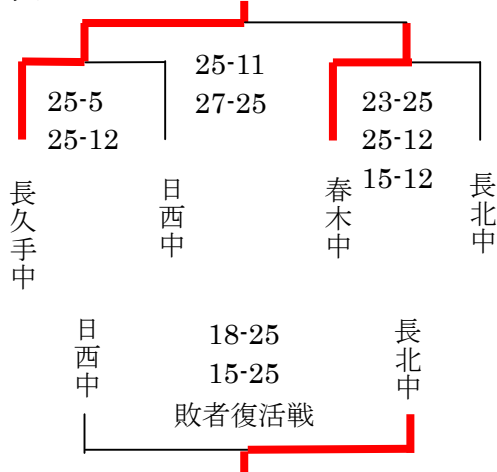

平成27年度 愛知地区支所大会

1 日目結果

★男子コート 第1日目

Aグループ