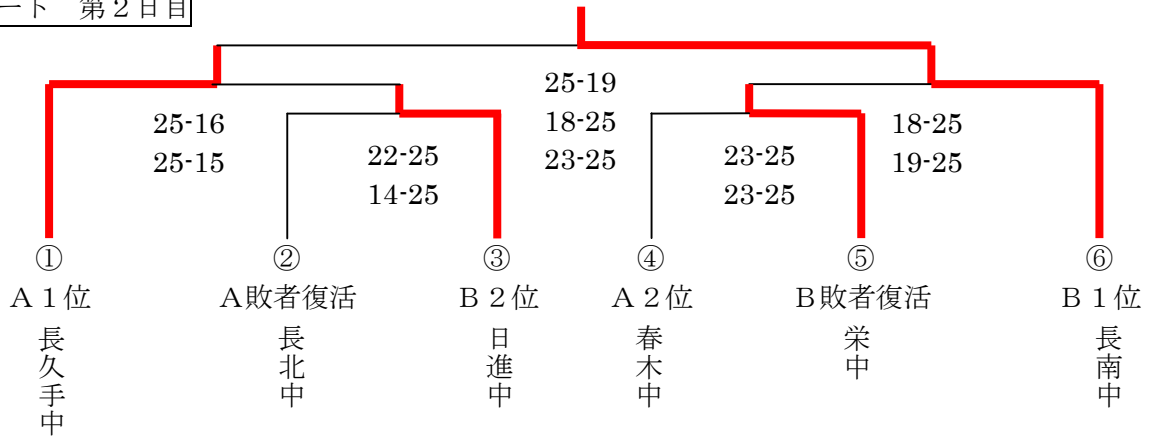

2 日 目 結 果

★男子コート 第2日目