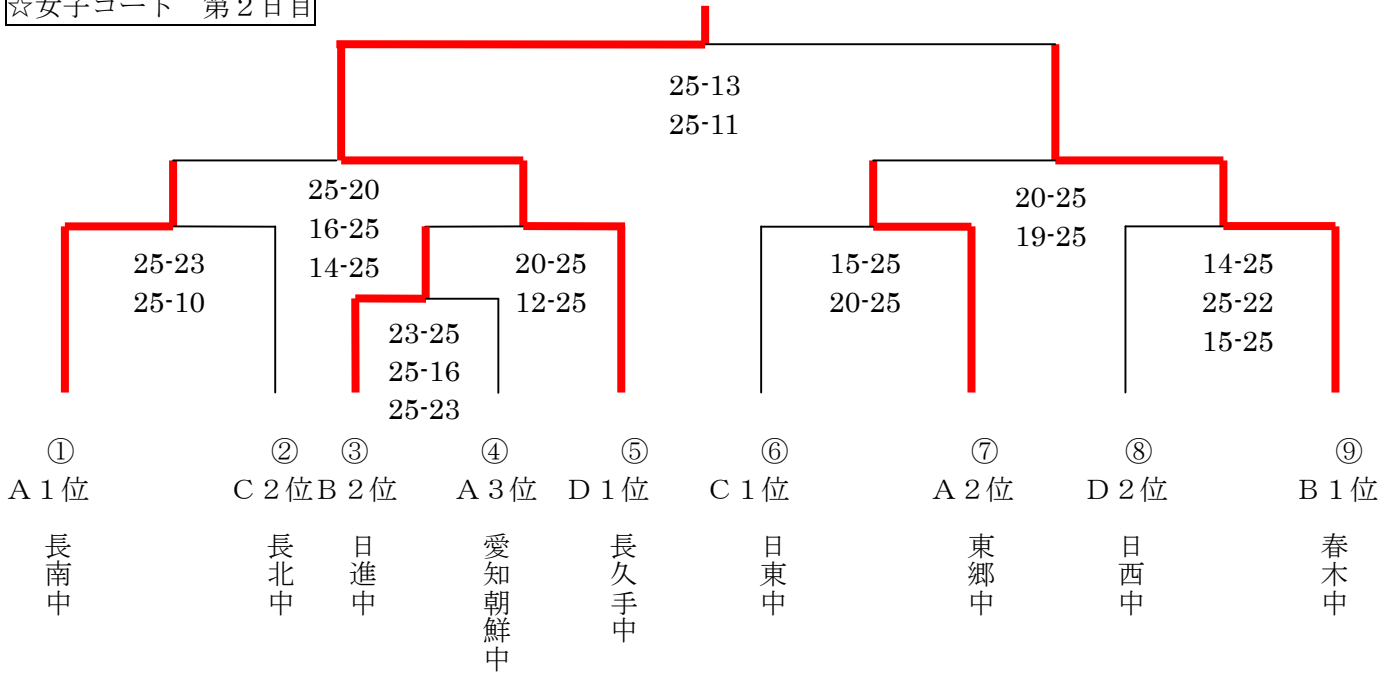

☆女子コート 第2日目

<男子>

優 勝 長久手市立南中学校

準優勝 長久手市立長久手中学校

第3位 豊明市立栄中学校
日進市立日進中学校

<女子>

優 勝 長久手市立長久手中学校

準優勝 東郷町立春木中学校

第3位 長久手市立南中学校
東郷町立東郷中学校