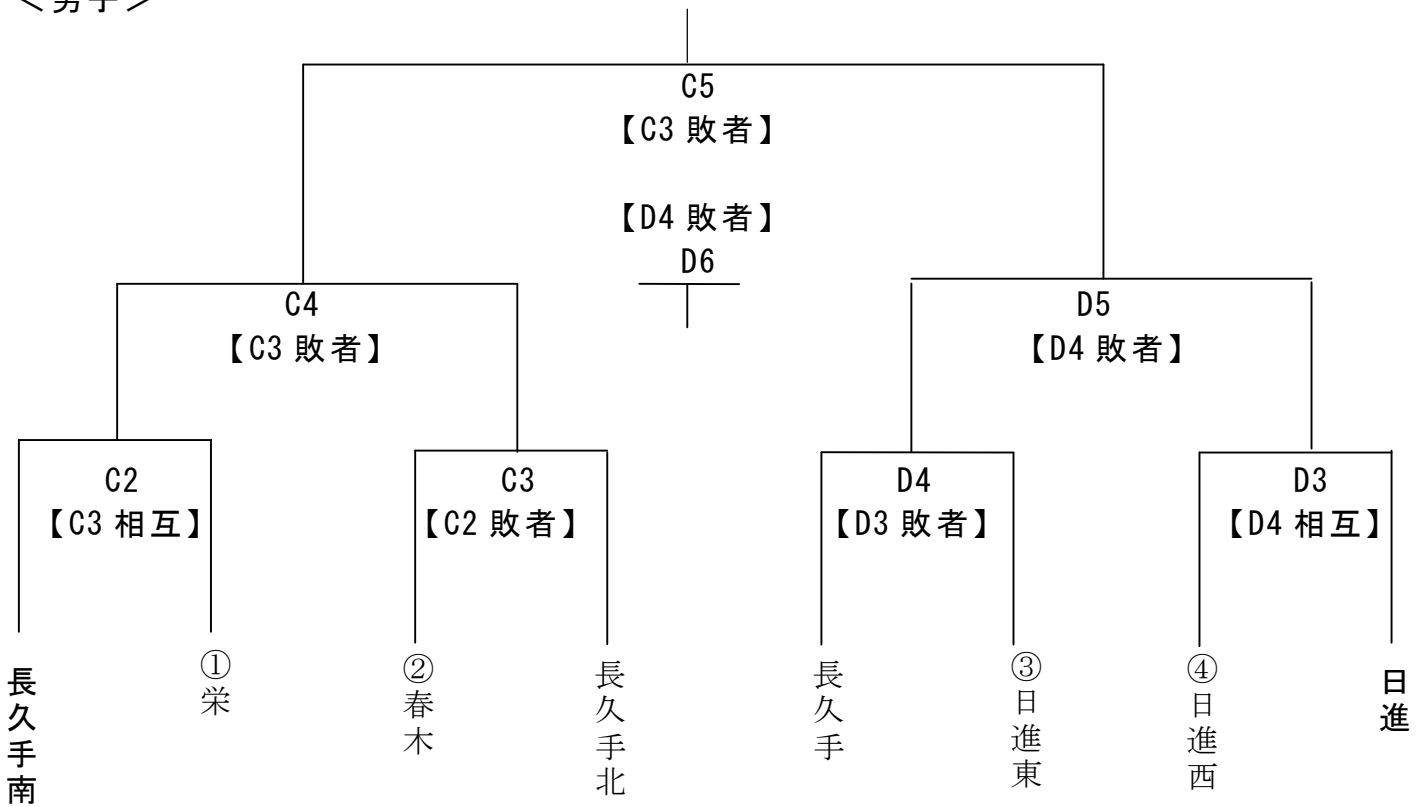

平成27年度 春季大会 トーナメント表

【 】…生徒役員

<男子>

※男子は日進東中が、女子は日進西が優勝校と逆サイドへ

<女子>