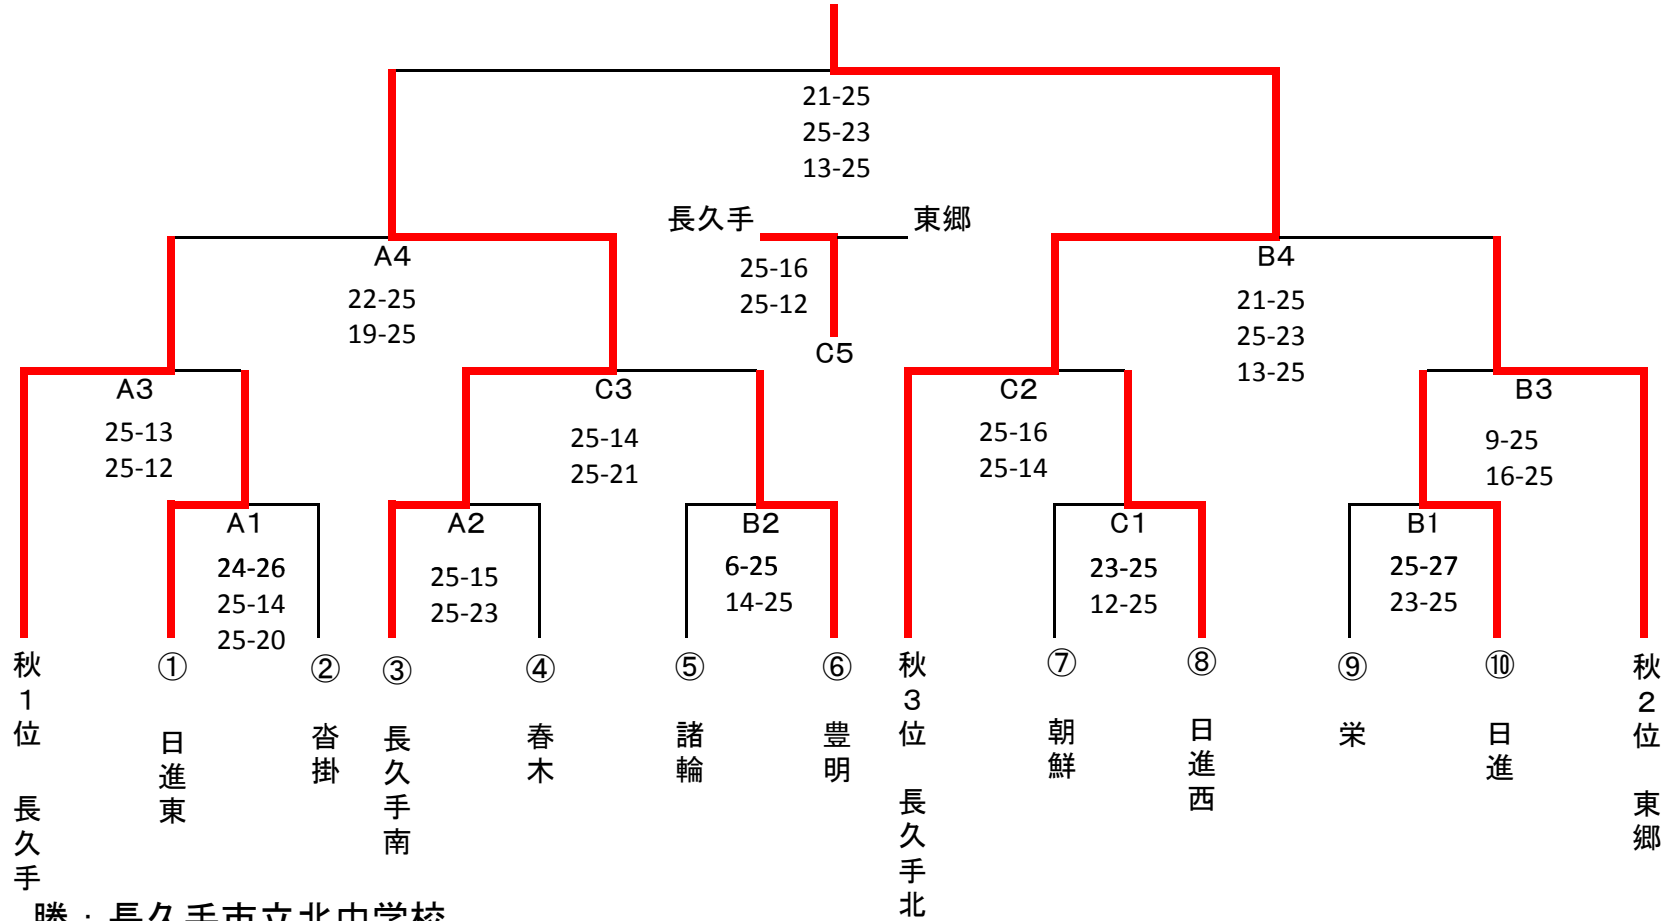

H26 冬季大会地区トーナメント(女子) 最終結果

優勝: 長久手市立北中学校

準優勝: 長久手市立南中学校

第3位: 長久手市立長久手中学校

第3位: 東郷町立東郷中学校