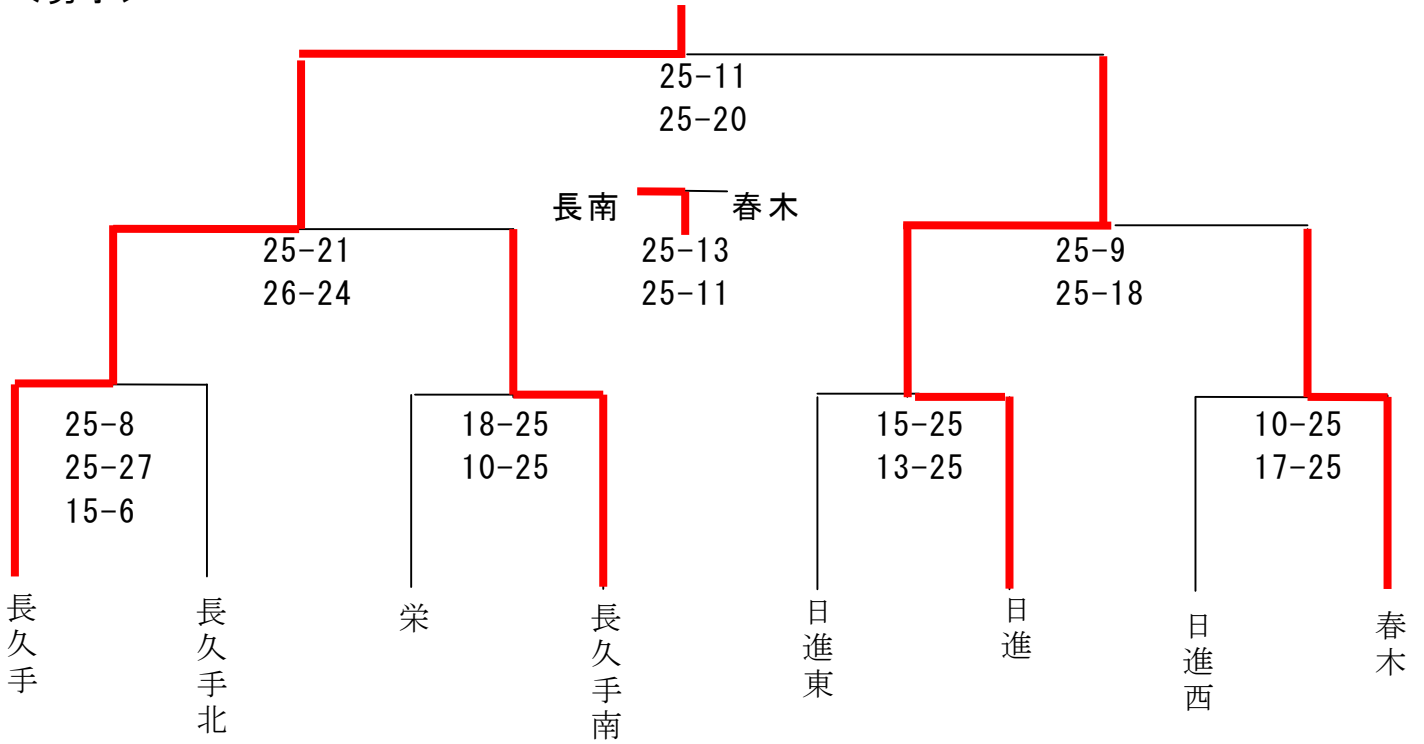

平成26年度 愛知地区秋季大会 試合結果

<男子>

<男子>

優勝 長久手市立 長久手中学校
 準優勝 日進市立 日進中学校
 第3位 長久手市立 南中学校
 東郷町立 春木中学校

<女子>

優勝 長久手市立 長久手中学校
 準優勝 東郷町立 東郷中学校
 第3位 長久手市立 北中学校
 長久手市立 南中学校

<女子>