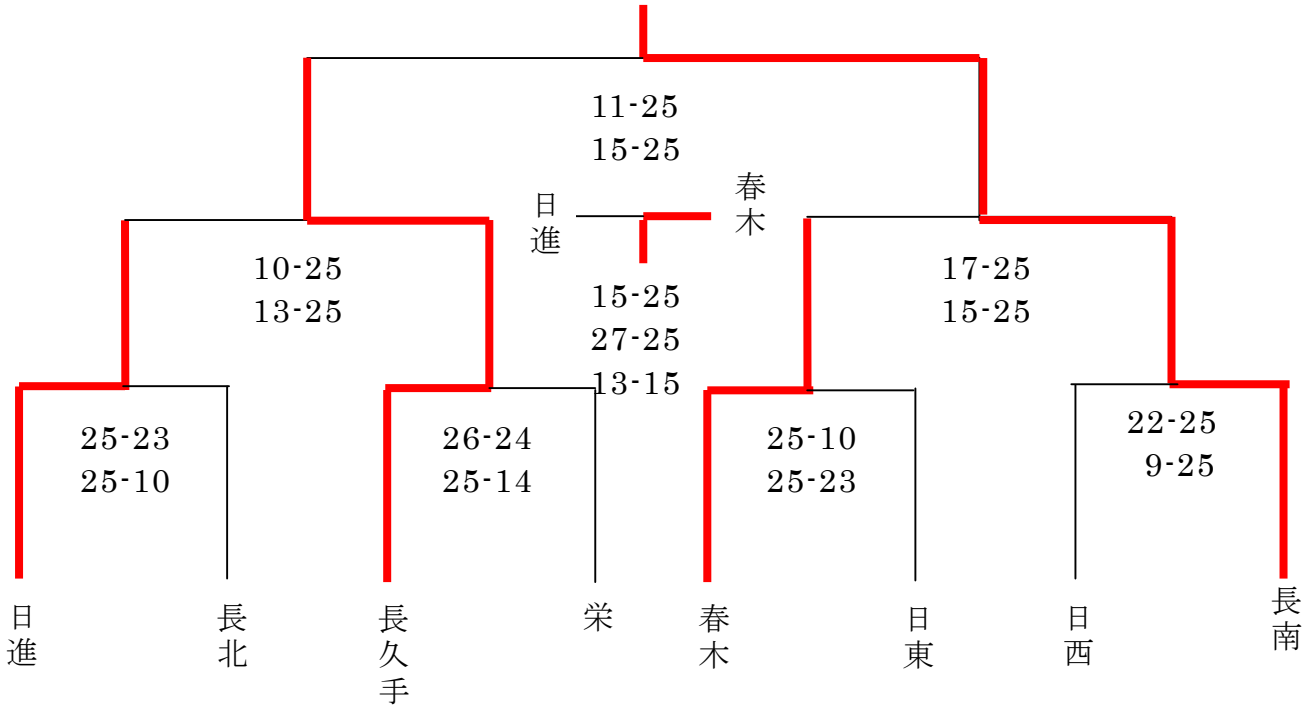

平成25年度 秋季大会 トーナメント表

<男子>

<男子の部>		<女子の部>	
優勝	長久手市立南中学校	優勝	日進市立日進東中学校
準優勝	長久手市立長久手中学校	準優勝	長久手市立南中学校
第3位	東郷町立春木中学校	第3位	東郷町立春木中学校
第3位	日進市立日進中学校	第3位	愛知朝鮮中高級学校

<女子>