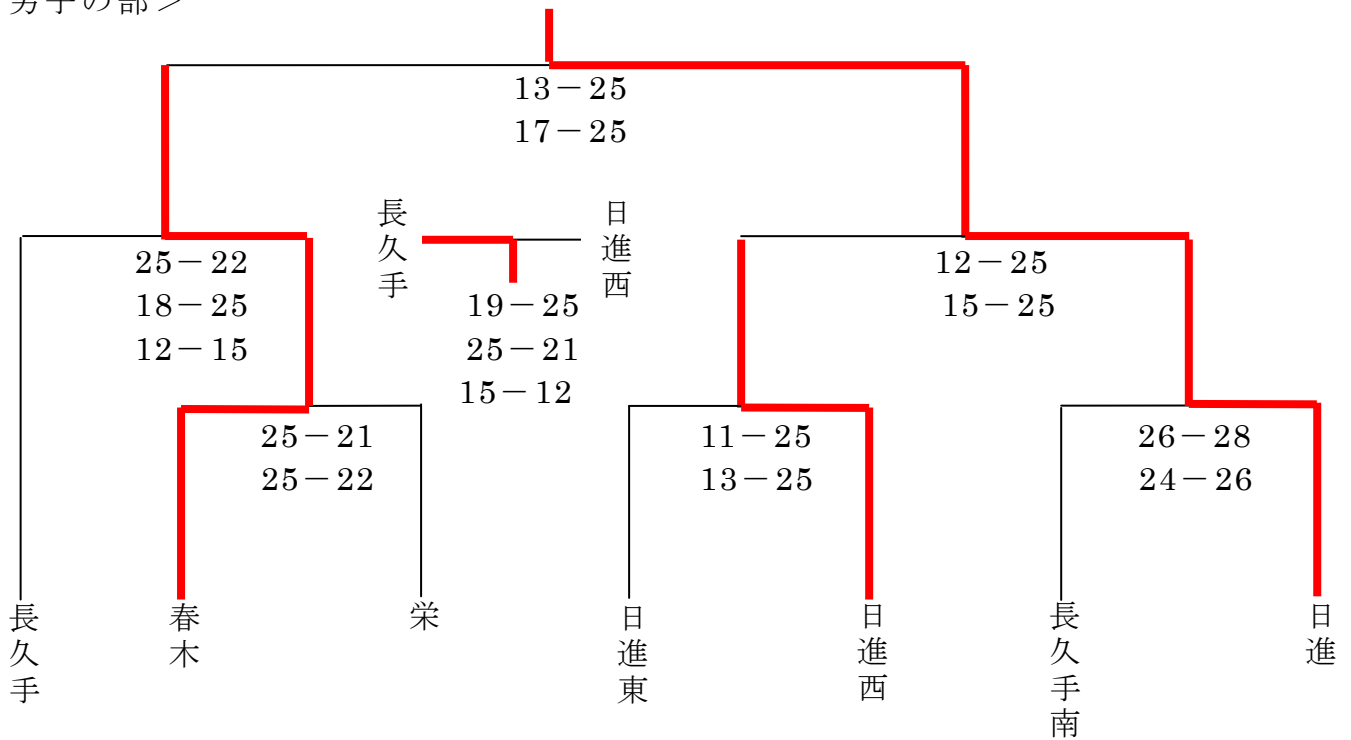

平成24年度 愛知地区秋季大会 試合結果

<男子の部>

<男子>

優勝 日進市立日進中学校
準優勝 東郷町立春木中学校
第3位 長久手市立長久手中中学校
日進市立立日進西中学校

<女子>

優勝 東郷町立春木中学校
準優勝 長久手市立南中学校
第3位 日進市立日進西中学校
長久手市立長久手中中学校

<女子の部>