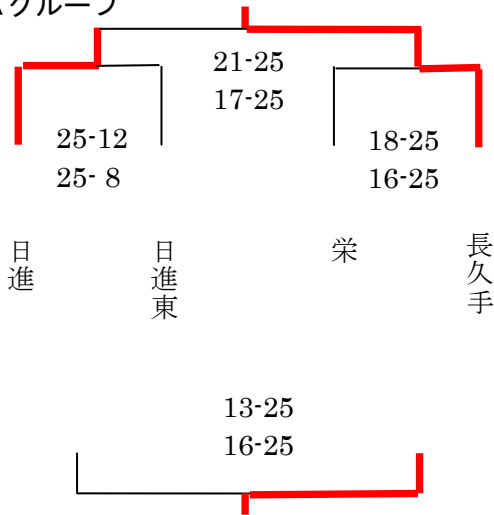

愛知地区支所大会 1日目結果

★男子第1日目

Aグループ

Bグループ

	長久手南	日進西	春木
長久手南		25-18 18-25 25-18	25-21 25-10
日進西	18-25 25-18 18-25		25-21 25-14
春木	21-25 10-25	21-25 14-25	

☆女子第1日目

Aグループ	長久手南	愛知朝鮮	諸輪
1位 長久手南		25-12 25-9	25-15 25-9
愛知朝鮮	12-25 6-25		14-25 14-25
2位 諸輪	15-25 9-25	25-14 25-14	

Bグループ	日進東	沓掛	日進
1位 日進東		25-20 25-19	21-25 25-16 25-22
沓掛	20-25 19-25		9-25 18-25
2位 日進	25-21 16-25 25-22	25-9 25-18	

Cグループ	日進西	春木	東郷
1位 日進西		25-20 21-25 25-23	25-15 25-6
2位 春木	20-25 25-21 23-25		25-20 25-20
東郷	15-25 6-25	20-25 20-25	