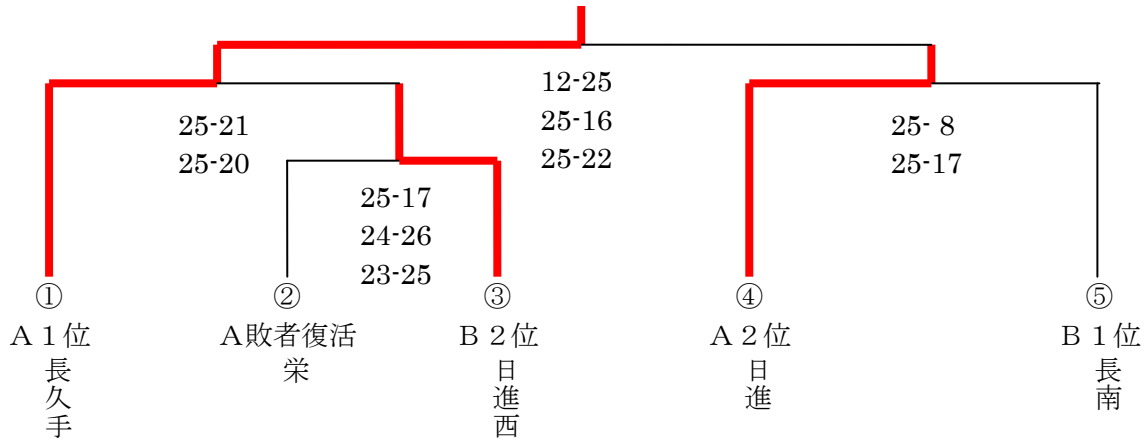

2日目 組合せ

★男子第2日目