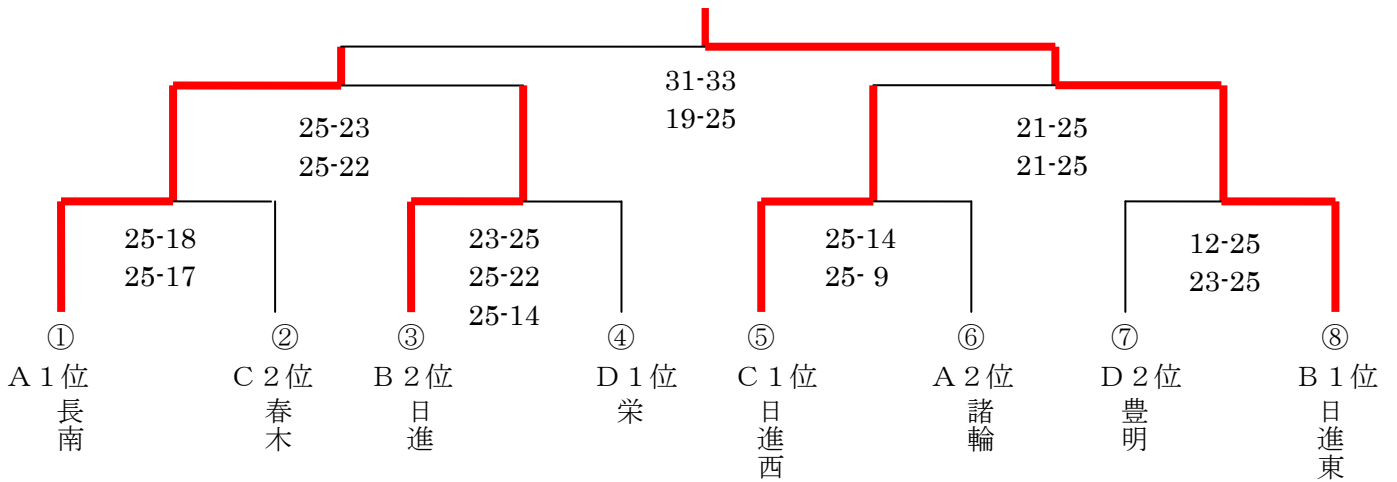

☆女子第2日目

<男子>

優勝 長久手市立長久手中学校
準優勝 日進市立日進中学校
第3位 日進市立日進西中学校
長久手市立南中学校

<女子>

優勝 日進市立日進東中学校
準優勝 長久手市立南中学校
第3位 日進市立日進西中学校
日進市立日進中学校