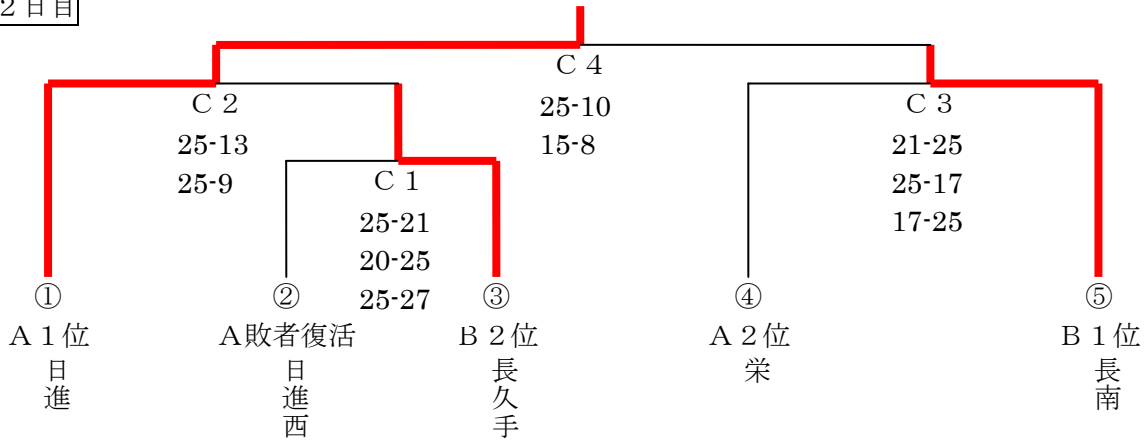

愛知地区支所大会 1日目結果

★男子第1日目

Aグループ

Bグループ

	長久手南	長久手	春木
①長久手南		25-12 25-21	25-9 25-18
②長久手	12-25 21-25		25-17 25-14
春木	9-25 18-25	17-25 14-25	

☆女子第1日目

Aグループ	春木	豊明	東郷
①春木		25-7 25-6	25-10 25-10
豊明	7-25 6-25		25-20 5-25 19-25
②東郷	10-25 10-25	20-25 25-5 25-19	

Bグループ	日進西	栄	日進
①日進西		25-14 25-15	20-25 25-12 25-12
②栄	14-25 15-25		25-20 22-25 25-20
日進	25-20 12-25 12-25	20-25 25-22 20-25	

Cグループ	長久手南	諸輪	長久手
②長久手南		25-16 25-10	23-25 17-25
諸輪	16-25 10-25		25-22 16-25 25-23
①長久手	25-23 25-17	22-25 25-16 23-25	

Dグループ	日進東	沓掛	愛知朝鮮
①日進東		25-18 15-16	25-4 25-14
②沓掛	18-25 16-25		25-18 25-1
愛知朝鮮	4-25 14-25	18-25 1-25	

2日目 組合せ

★男子第2日目

☆女子第2日目