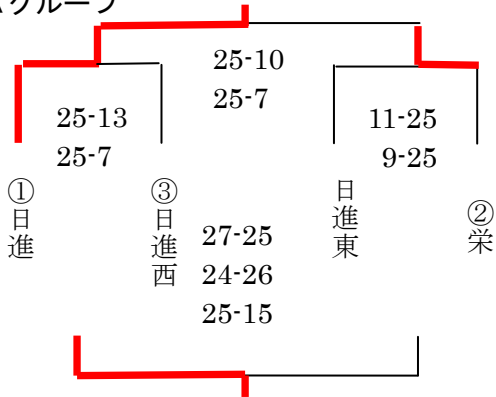

愛知地区支所大会 1日目結果

★男子第1日目

Aグループ

Bグループ

	長久手南	長久手	春木
①長久手南		25-12 25-21	25-9 25-18
②長久手	12-25 21-25		25-17 25-14
春木	9-25 18-25	17-25 14-25	

☆女子第1日目

Aグループ	春木	豊明	東郷
①春木		25-7 25-6	25-10 25-10
豊明	7-25 6-25		25-20 5-25 19-25
②東郷	10-25 10-25	20-25 25-5 25-19	

Bグループ	日進西	栄	日進
①日進西		25-14 25-15	20-25 25-12 25-12
②栄	14-25 15-25		25-20 22-25 25-20
日進	25-20 12-25 12-25	20-25 25-22 20-25	

Cグループ	長久手南	諸輪	長久手
②長久手南		25-16 25-10	23-25 17-25
諸輪	16-25 10-25		25-22 16-25 25-23
①長久手	25-23 25-17	22-25 25-16 23-25	

Dグループ	日進東	沓掛	愛知朝鮮
①日進東		25-18 15-16	25-4 25-14
②沓掛	18-25 16-25		25-18 25-1
愛知朝鮮	4-25 14-25	18-25 1-25	

2日目 組合せ

★男子第2日目

☆女子第2日目