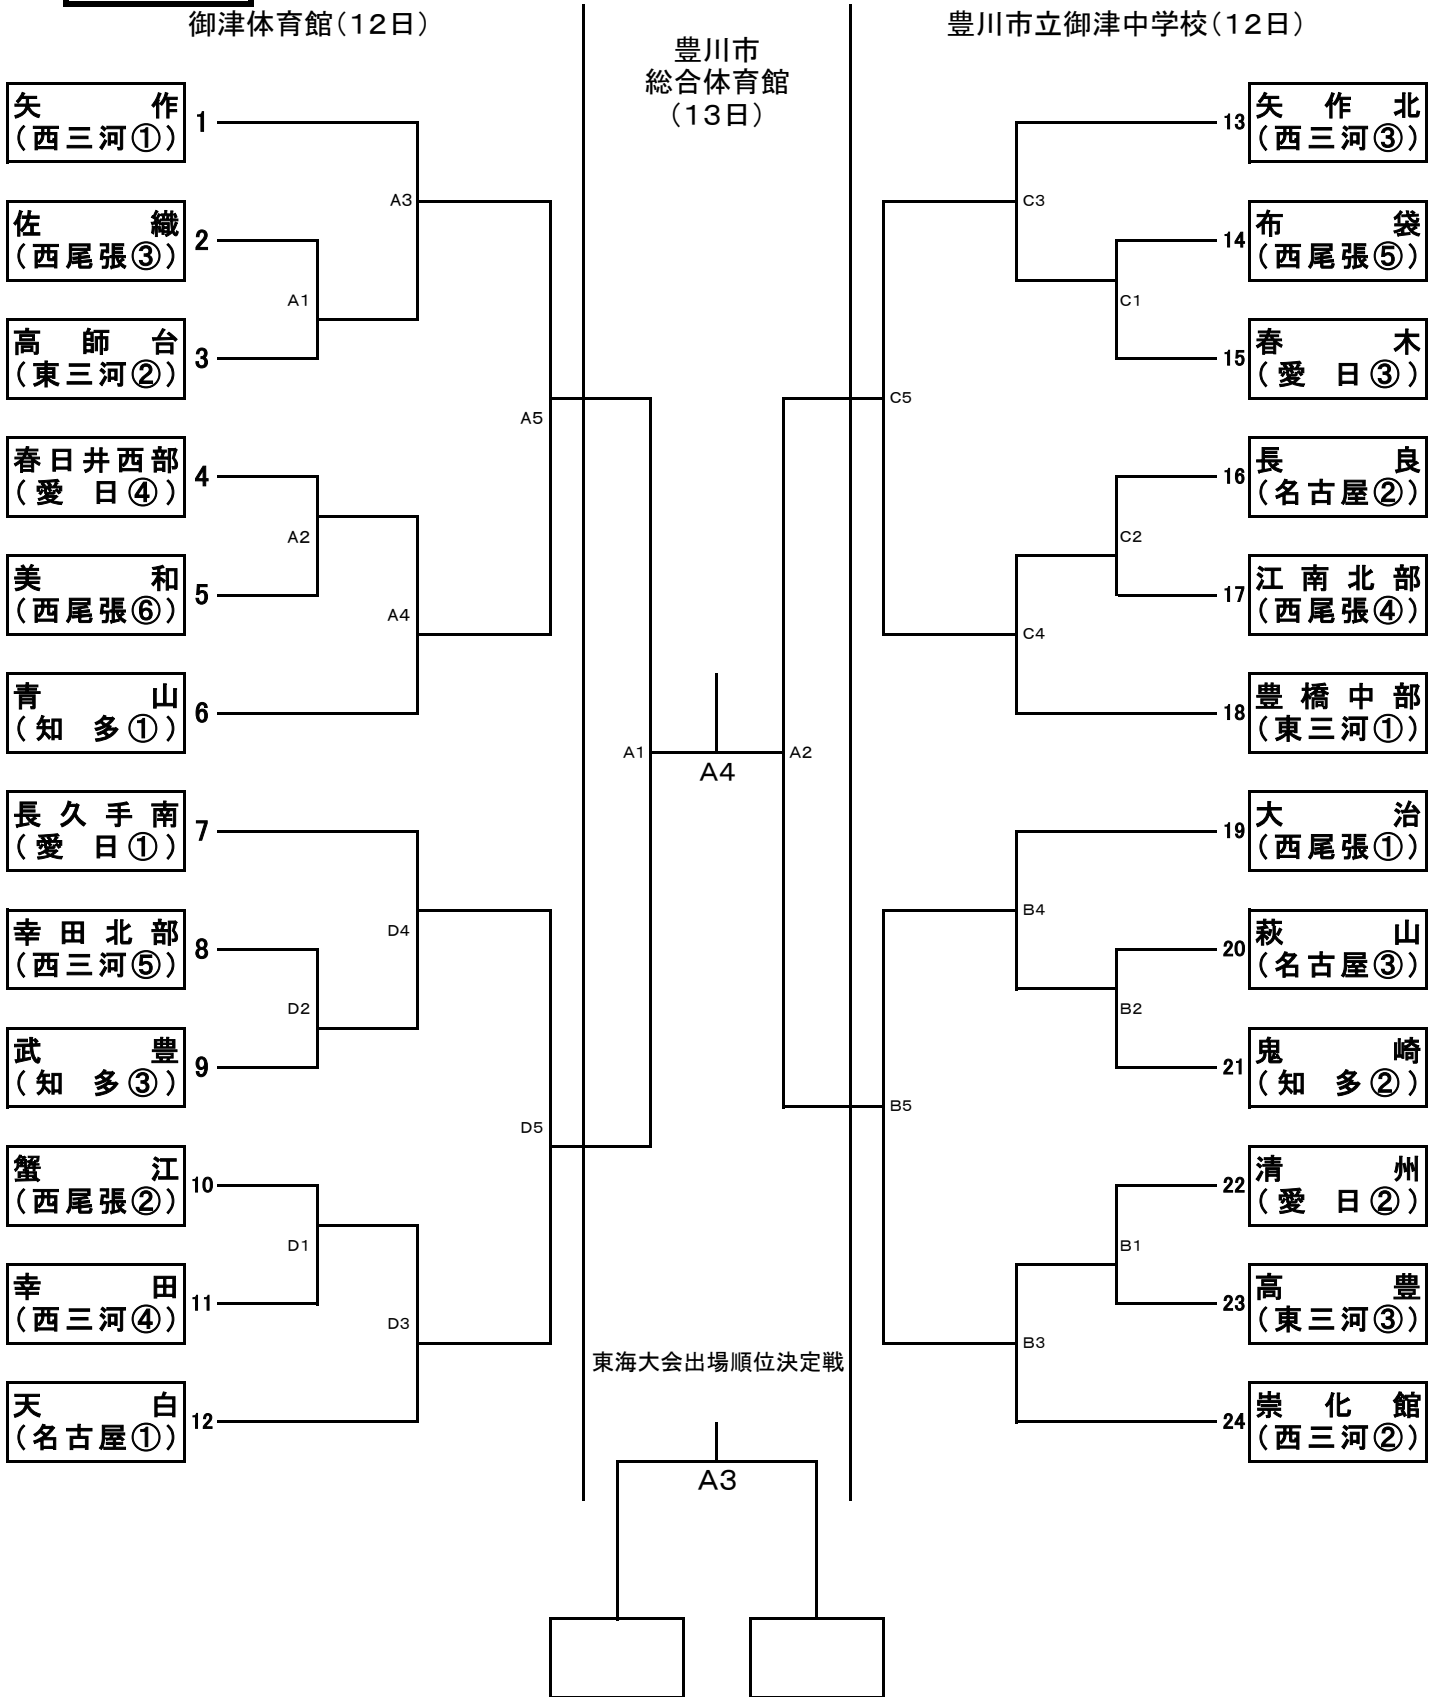

第35回 愛知県中学生バレーボール新人大会 組み合わせ

1 日時 平成28年11月12日(土)13日(日) 第1試合 10:30~

2 会場 御津体育館(12日)・豊川市立御津中学校(12日)・豊川市総合体育館(13日)

男子組み合わせ

左記4チームが東海新人大会に出場

第35回 愛知県中学生バレーボール新人大会 組み合わせ

1 日時 平成28年11月12日(土)13日(日) 第1試合 10:30~

2 会場 豊川市総合体育館(12・13日)・豊川市立南部中学校(12日)

女子組み合わせ

豊川市総合体育館(12日)

豊川市
総合体育館
(13日)

豊川市立南部中学校(12日)

左記4チームが東海新人大会に出場