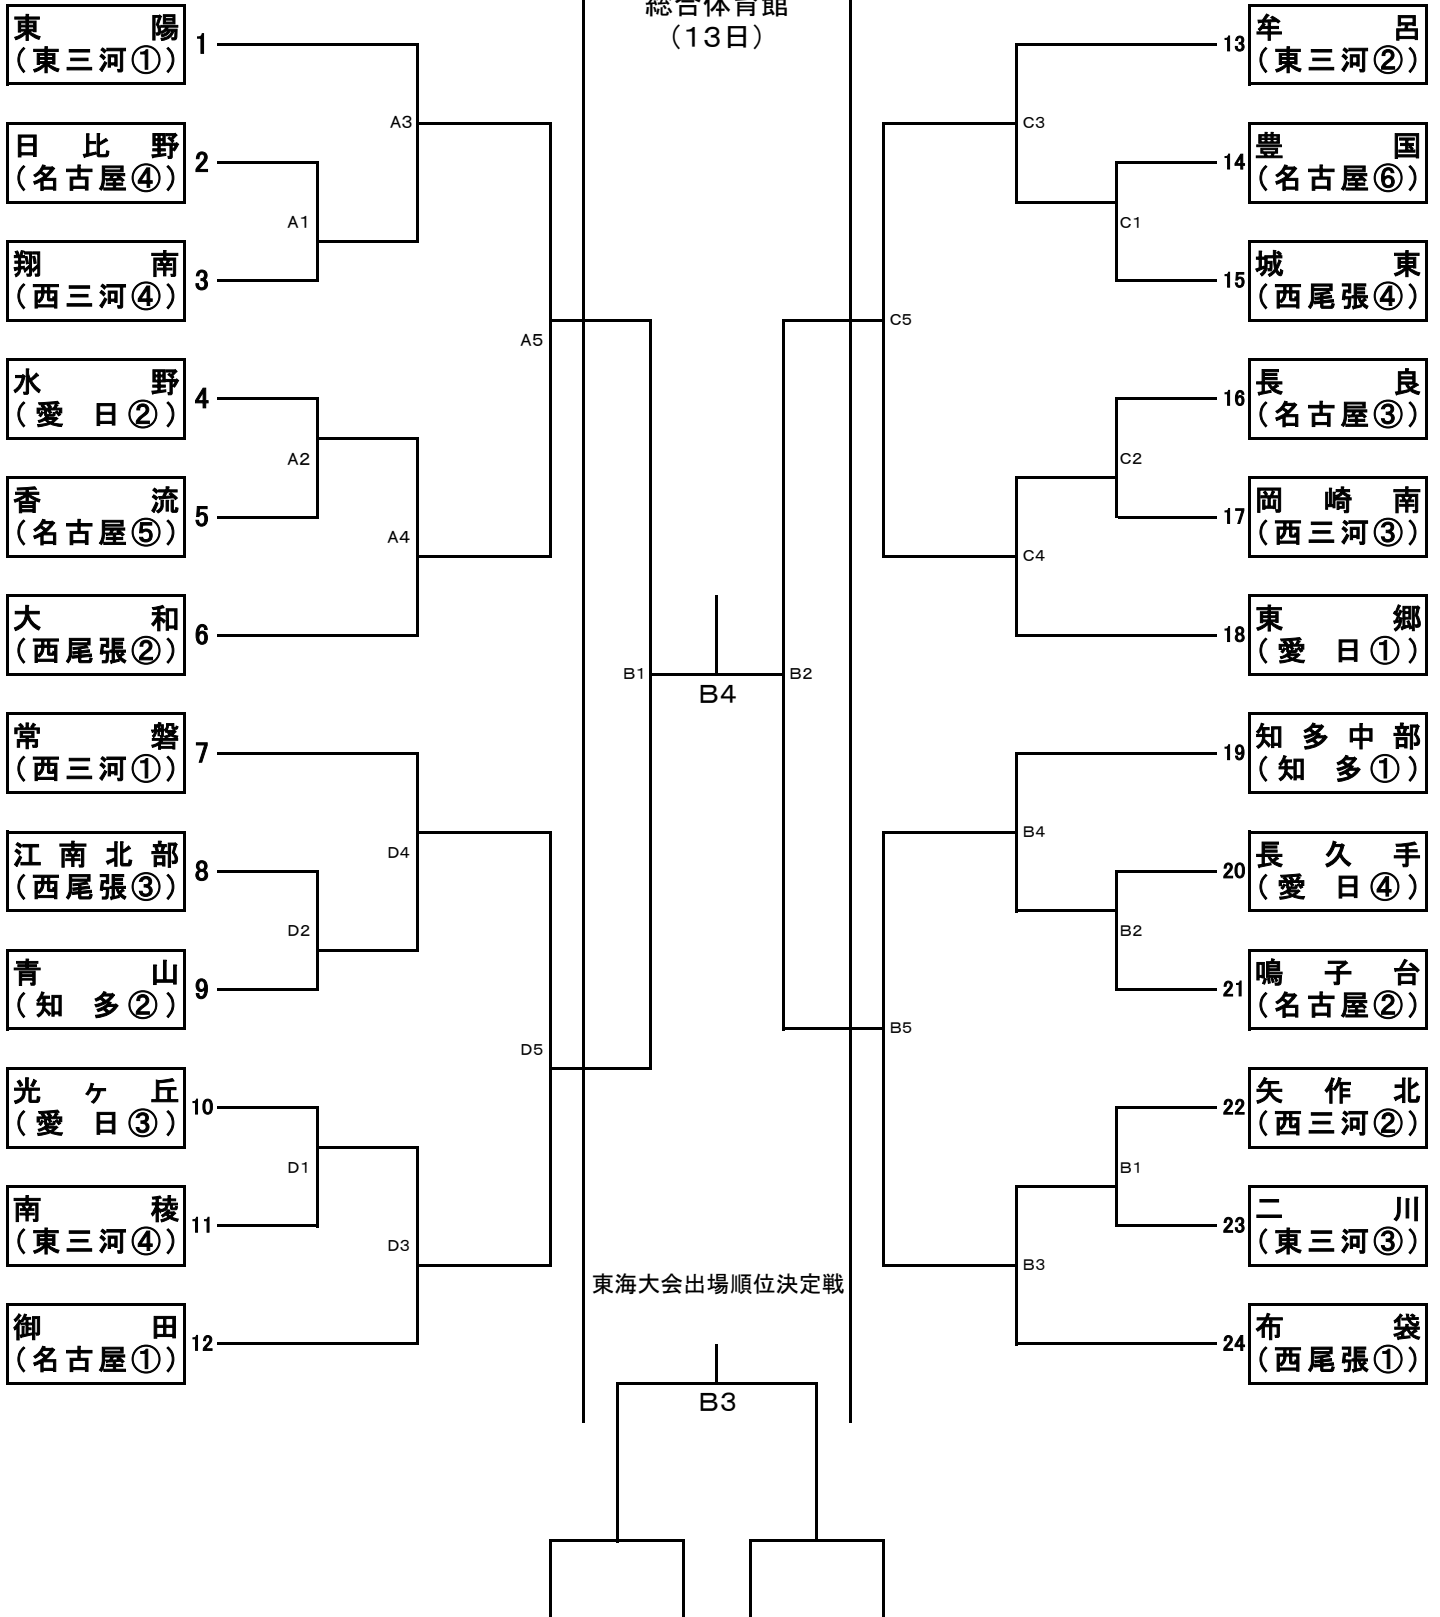

第35回 愛知県中学生バレーボール新人大会 組み合わせ

1 日時 平成28年11月12日(土)13日(日) 第1試合 10:30~

2 会場 御津体育館(12日)・豊川市立御津中学校(12日)・豊川市総合体育館(13日)

男子組み合わせ

左記4チームが東海新人大会に出場

第35回 愛知県中学生バレーボール新人大会 組み合わせ

1 日時 平成28年11月12日(土)13日(日) 第1試合 10:30~

2 会場 豊川市総合体育館(12・13日)・豊川市立南部中学校(12日)

女子組み合わせ

豊川市総合体育館(12日)

豊川市
総合体育館
(13日)

豊川市立南部中学校(12日)

左記4チームが東海新人大会に出場