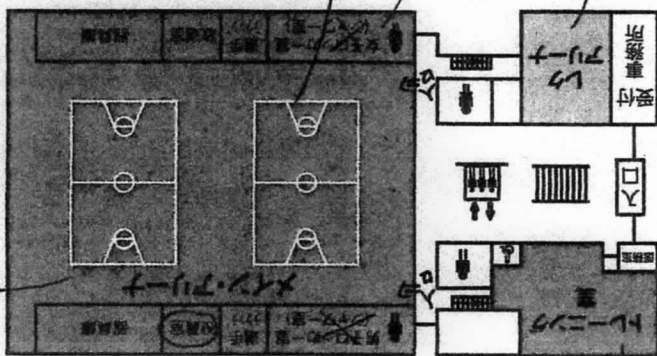

テニスコート前駐車場
役員 & 顧問
駐車場

豊川総合体育館駐車場案内

※ マイクロバスなどの駐車スペースはありません。申し訳ありませんが、豊川駅前にある大駐車場をご利用ください。(有料)

総合体育館

〒442-0068 豊川市諏訪3丁目24番地

☎ 0533-86-5175

開館時間 9:00~21:00(受付時間8:30~20:30)
 休館日 年末年始(12/29~1/3)、定期清掃日

【サテライト】
 バスケコート1面、バレーコート1面、ソフトバレーコート4面、バドミントン4面、卓球16台、フットサル1面、など