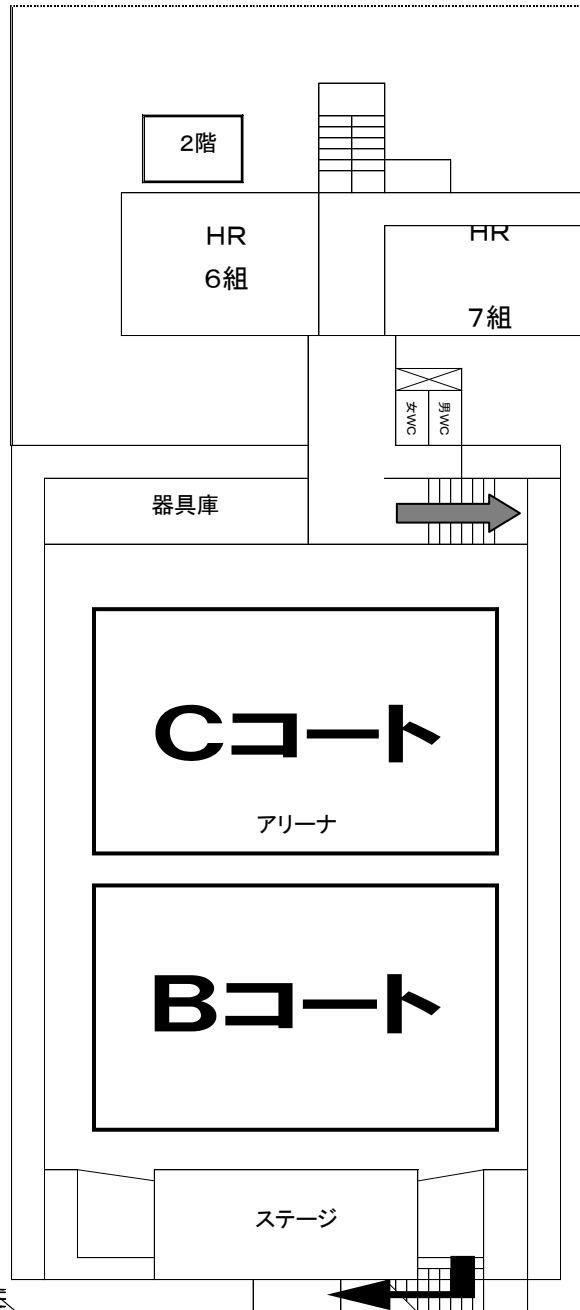

御津中学校体育館

〒441-0313 御津町坪野山下20

☎0533-75-2541

1F

2F

出入口

選手控室 & 荷物置き場

締切

役員 & 顧問 駐車場

南門

テニスコート前駐車場
役員 & 顧問
駐車場