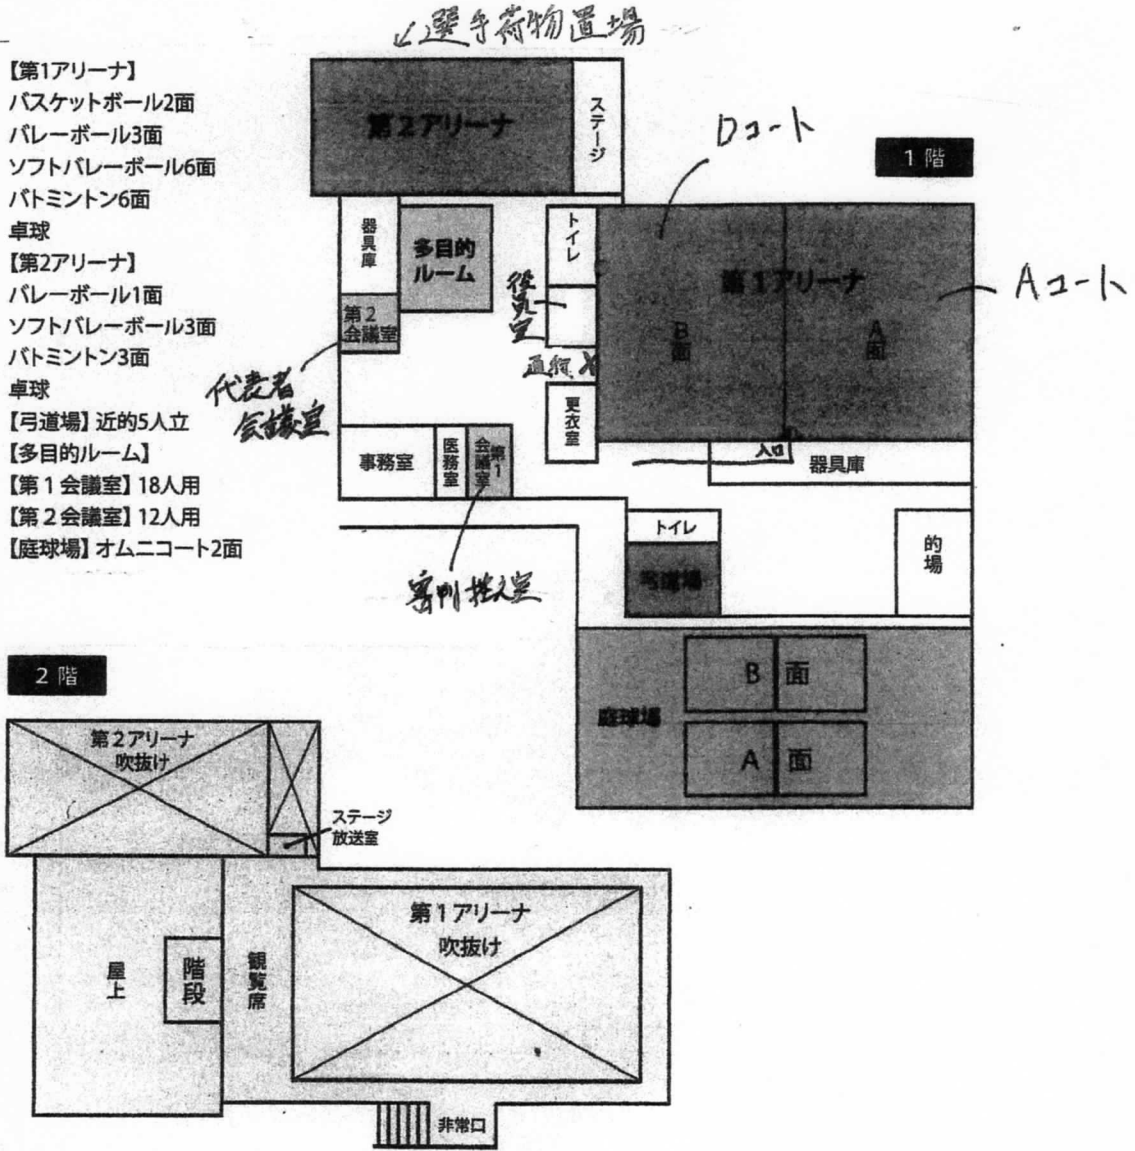

御津体育館

〒441-0321 御津町広石日暮148

☎0533-76-2821

開館時間 9:00~21:30(受付時間8:30~21:00)

休館日 年末年始(12/29~1/3)、定期清掃日