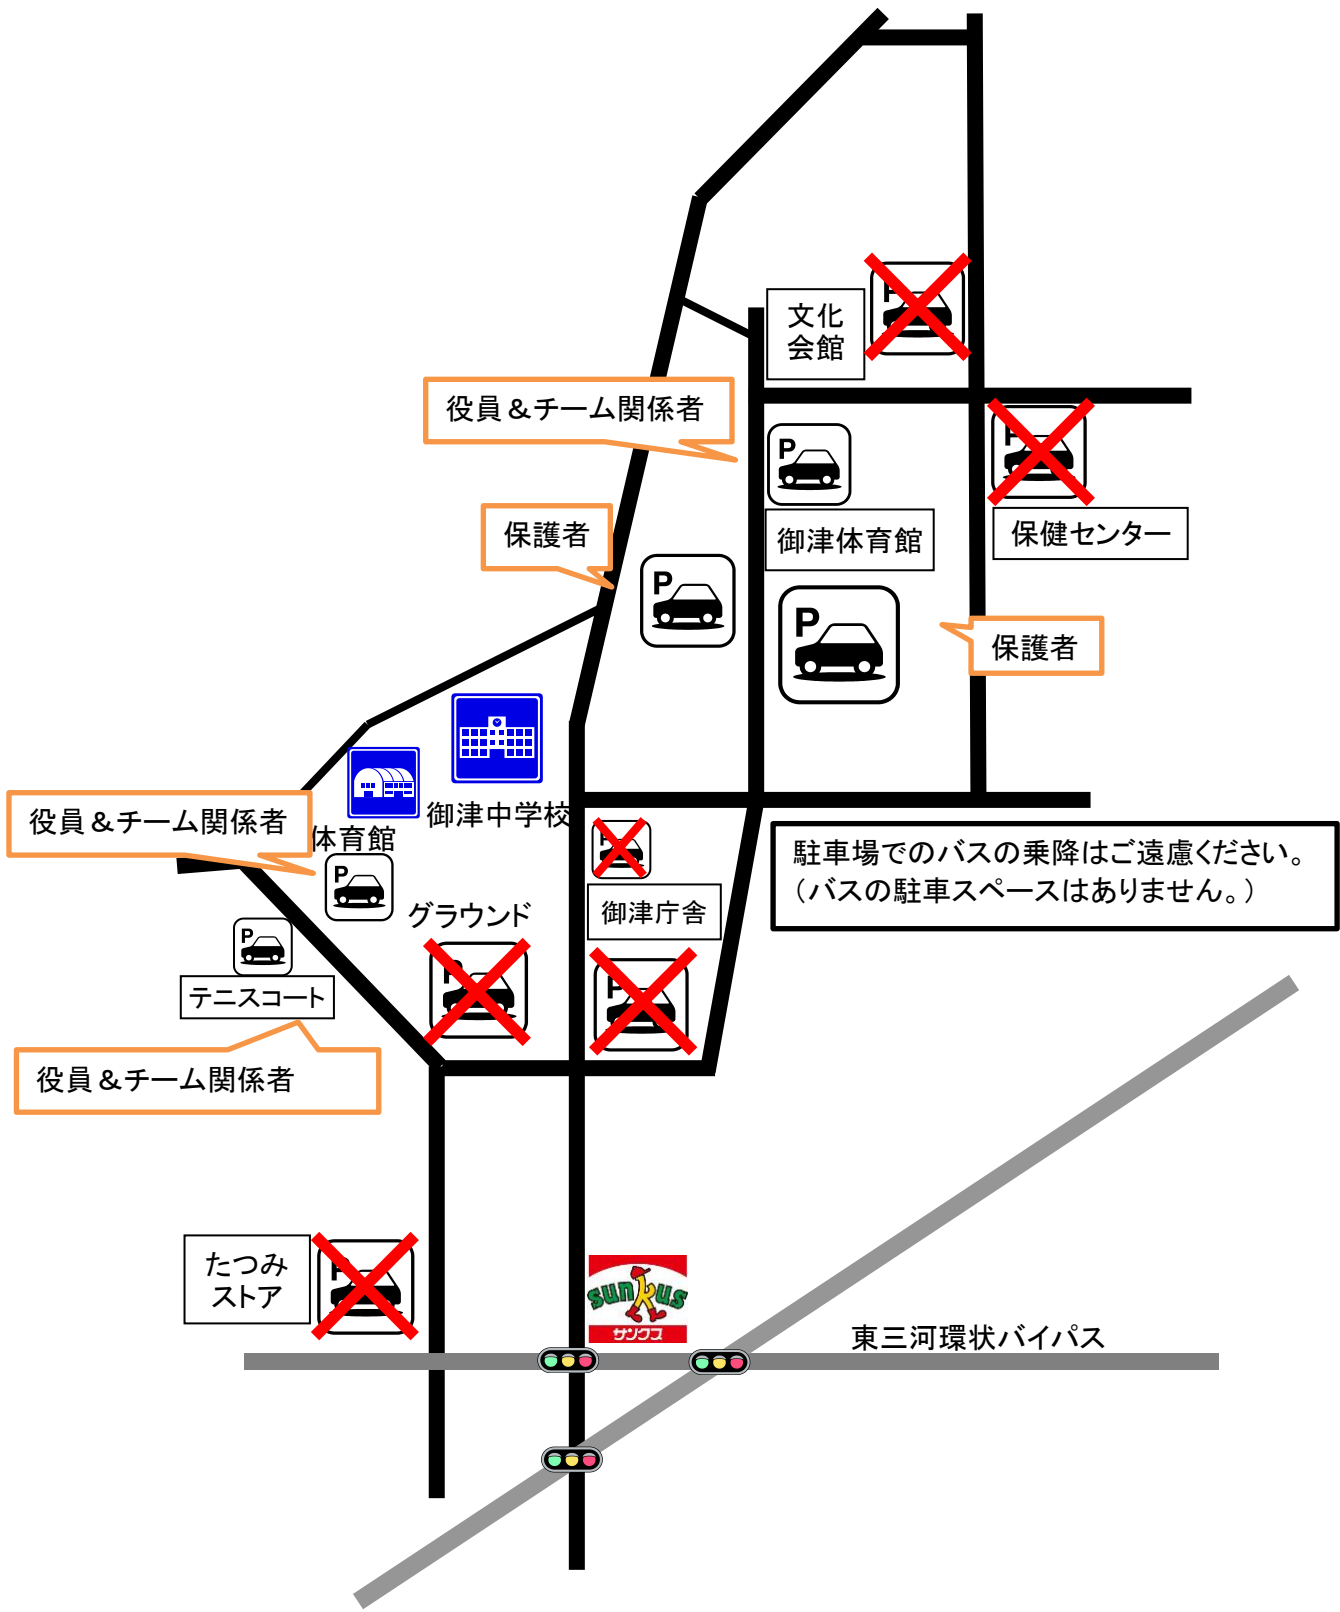

御津中 & 御津体育館近隣の駐車場案内

御津体育館

〒441-0321 御津町広石日暮148

☎0533-76-2821

開館時間 9:00~21:30(受付時間8:30~21:00)

休館日 年末年始(12/29~1/3)、定期清掃日

御津中学校体育館

〒441-0313 御津町坪野山下20

テニスコート前駐車場
役員 & 顧問
駐車場

豊川総合体育館駐車場案内

※ マイクロバスなどの駐車スペースはありません。申し訳ありませんが、豊川駅前にある大駐車場をご利用ください。(有料)

総合体育館

〒442-0068 豊川市諏訪3丁目24番地

☎ 0533-86-5175

開館時間 9:00~21:00(受付時間8:30~20:30)
 休館日 年末年始(12/29~1/3)、定期清掃日

【サテライト】
 バスケコート1面、バレーコート1面、ソフトバレーコート4面、バドミントン4面、卓球16台、フットサル1面、など

愛知県中学校新人バレーボール大会 豊川南部中学校会場使用について

東三河バレーボール協会

日時 11月12日(土)

場所 豊川市立南部中学校体育館および周辺