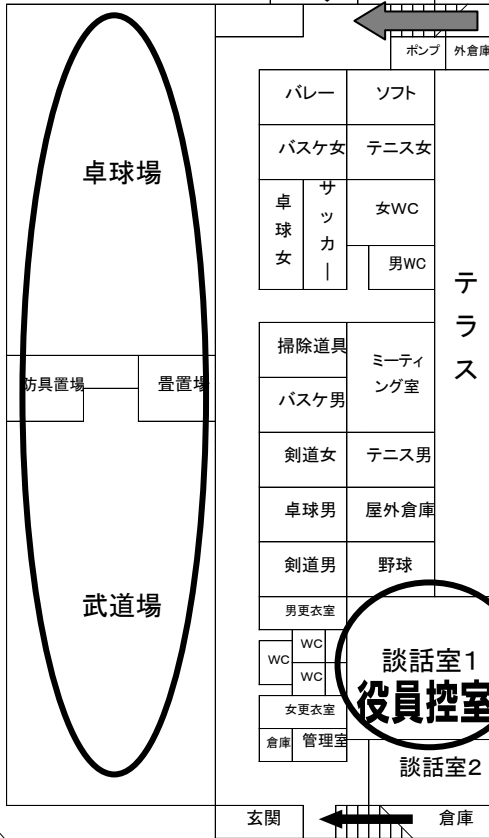

☎0533-75-2541

1F

2F

出入口

選手控室 & 荷物置き場

締切

役員 & 顧問 駐車場

南門