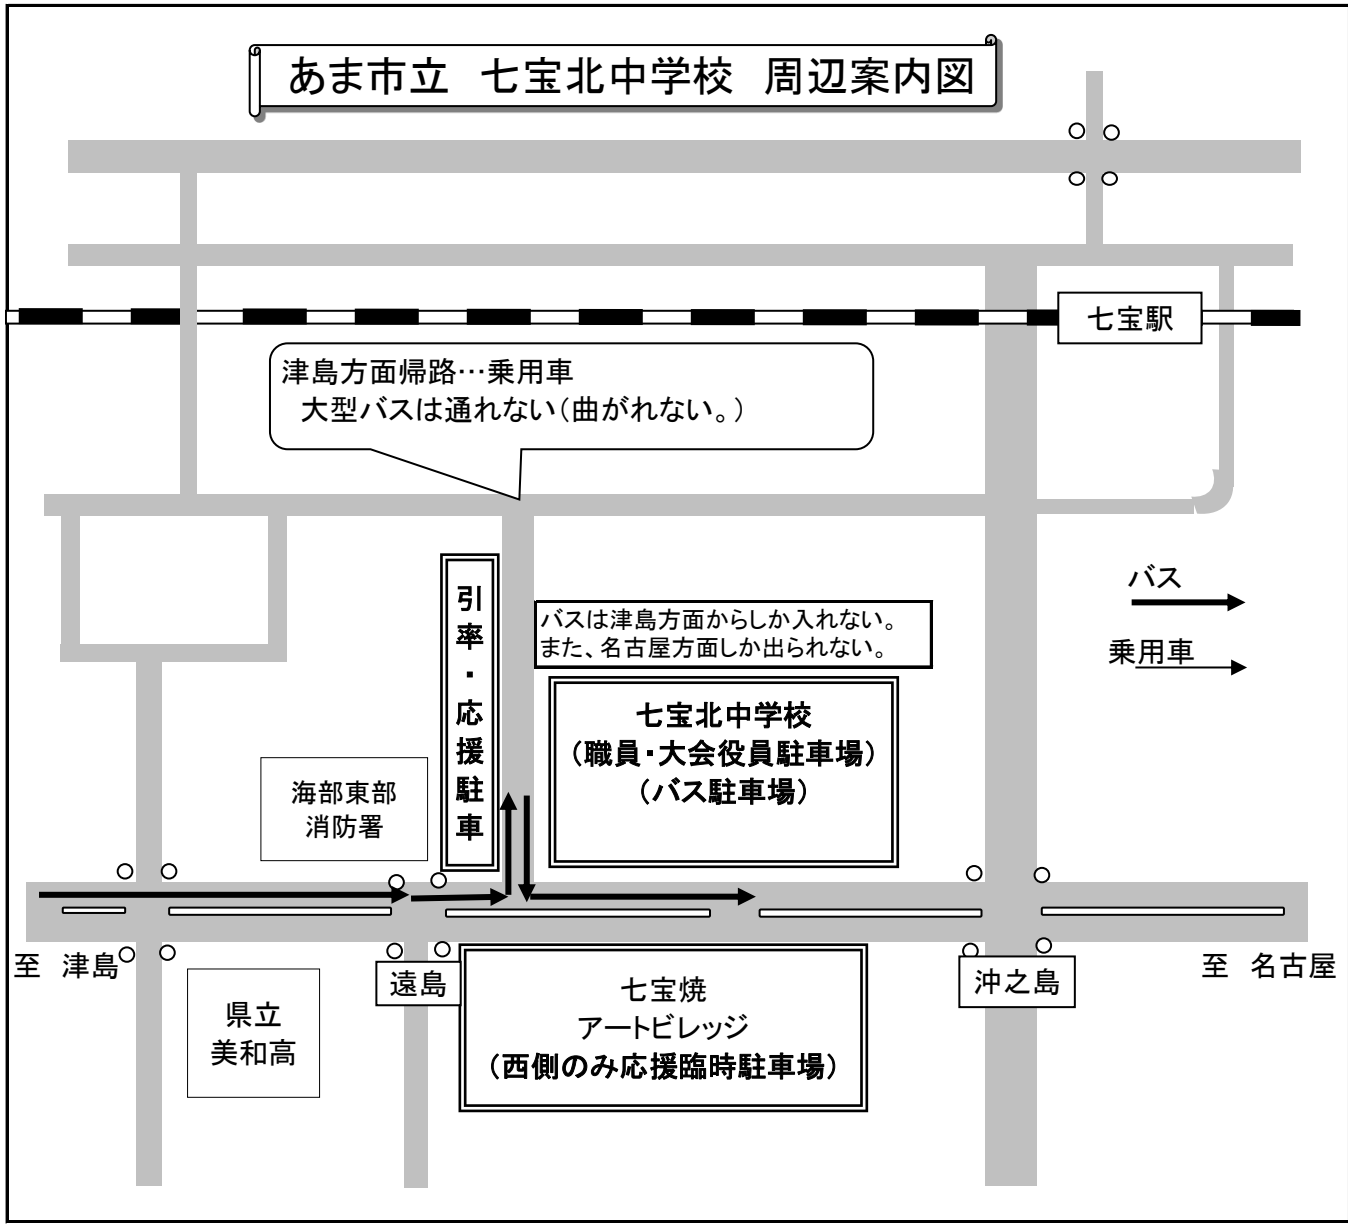

あま市立 七宝北中学校 体育館利用について

- (1) 控え室・昼食場所は武道場をお願いします。
- (2) 下足はビニル袋に入れ、荷物と一緒に控え室で管理してください。下足箱の使用は応援の保護者のみでお願いします。
- (3) バレーシューズは体育館内のみ使用してください。武道場・体育館テラスは持って移動し、トイレではスリッパを使用してください。
- (4) 体育館フロア以外では、ボールの使用は禁止です。
- (5) 2Fギャラリーは非常に狭いため、試合に関係するチームの応援のみ許可します。それ以外の方は、立ち入らないでください。

あま市立 七宝北中学校 周辺案内図

七宝北中学校案内図