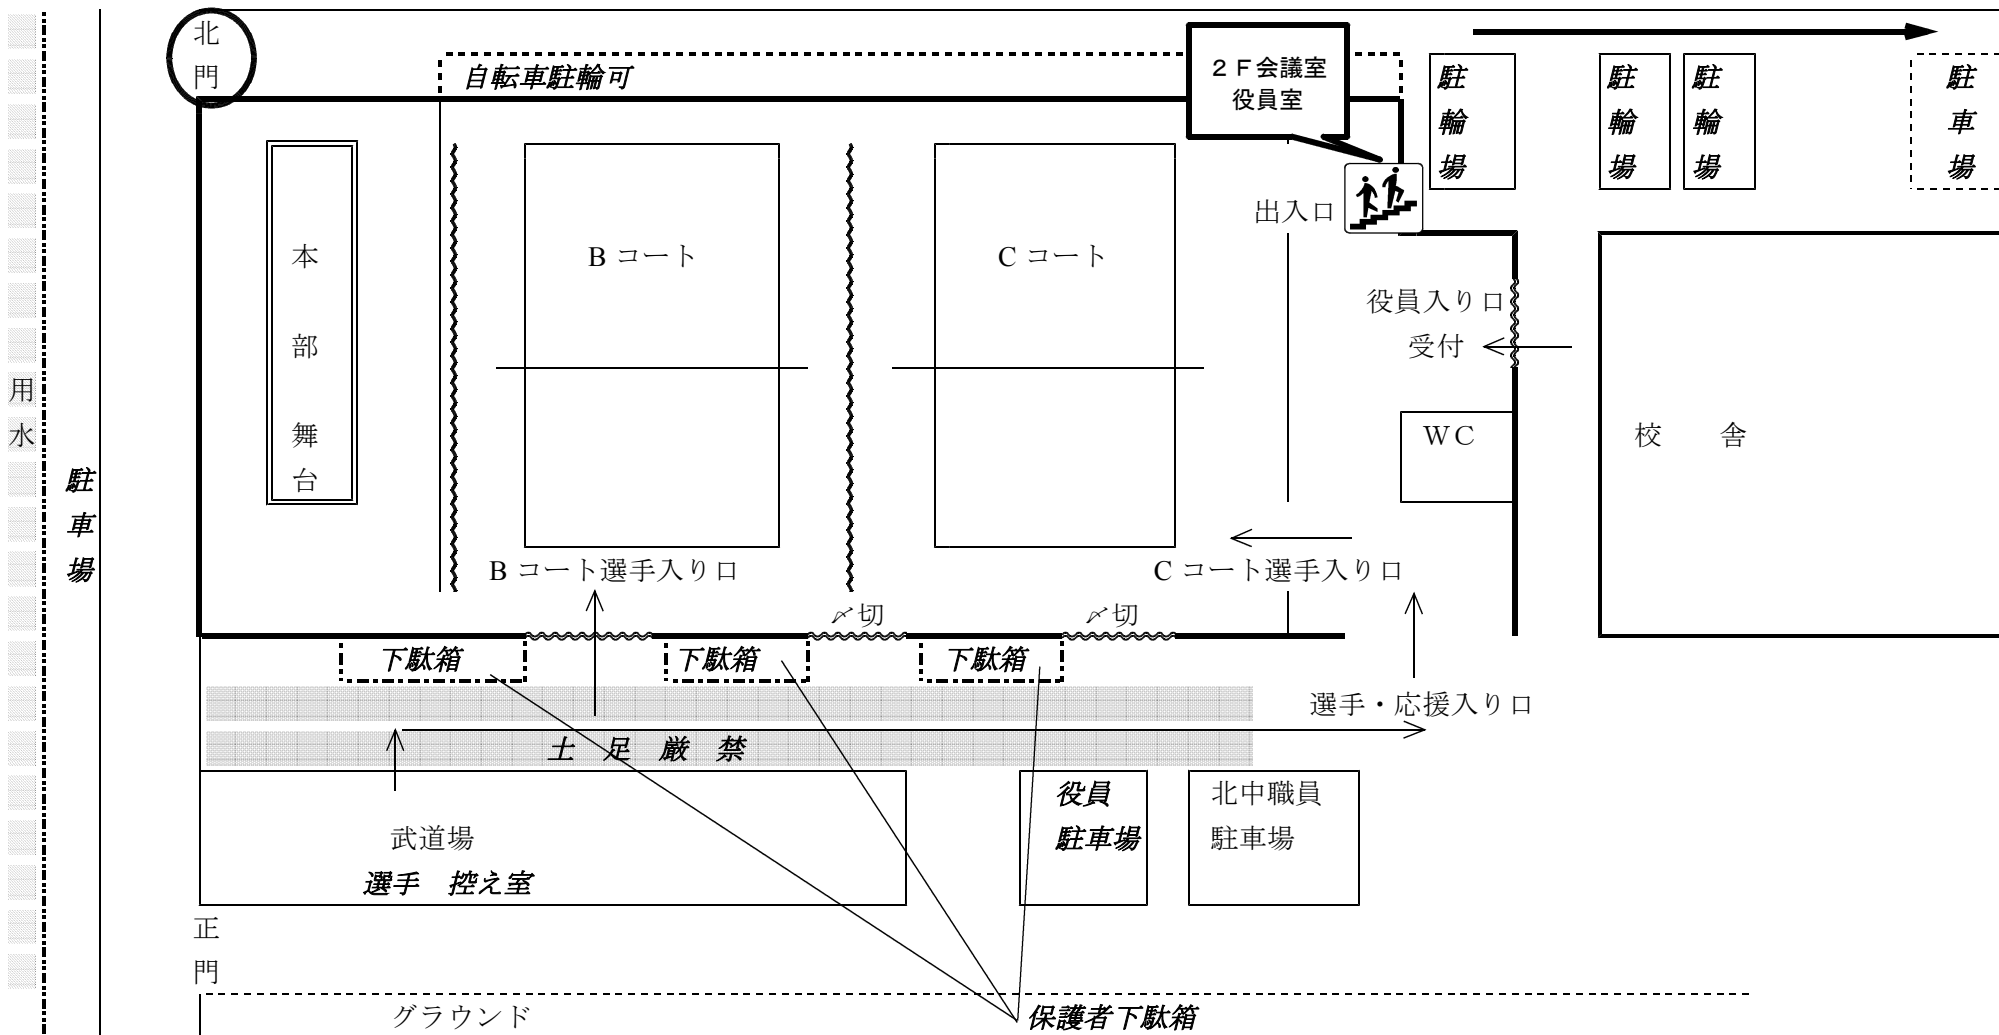

あま市立 七宝北中学校 体育館利用について

- (1) 控え室・昼食場所は武道場をお願いします。
- (2) 下足はビニル袋に入れ、荷物と一緒に控え室で管理してください。下足箱の使用は応援の保護者のみでお願いします。
- (3) バレーシューズは体育館内のみ使用してください。武道場・体育館テラスは持って移動し、トイレではスリッパを使用してください。
- (4) 体育館フロア以外では、ボールの使用は禁止です。
- (5) 2Fギャラリーは非常に狭いため、試合に関係するチームの応援のみ許可します。それ以外の方は、立ち入らないでください。